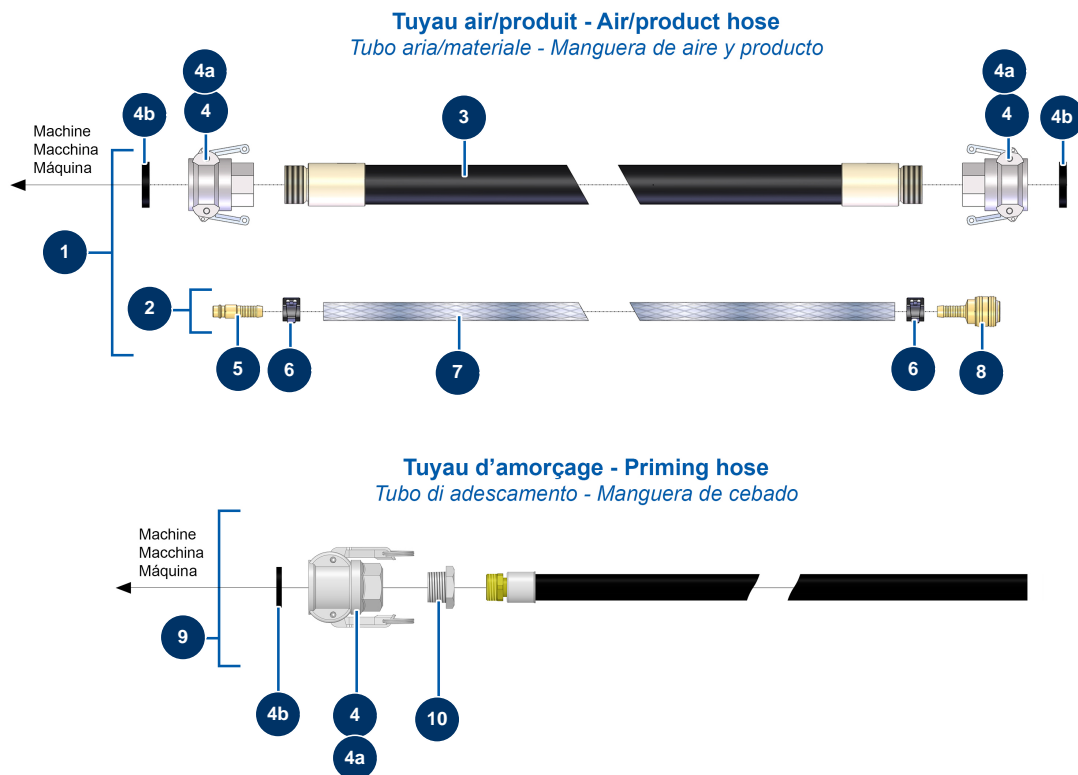

Kontinuierliche Mischmaschine MIXPRO 14 Gips komplett - Schläuche

Détails des pièces

Pos.	Référence	Désignation
1	50025	Material-Luftschlauch ø 25 x 8 Meter 8 P
2	91063	Kompletter Luftschlauch Lanze 8,85 m 6P und 8P
3	50011	Produktschlauch ø 25 x 8 m gewunden 1"
4	70007	Nockenkupplung Alu 1" Innengewinde 1" für 6, 8, 14 & 24P
4a	90689	Nockenkupplung 1"
4b	70014	Nockenkupplungdichtung 1"
5	70018	Schnellanschluss Stecker geriffelt von 9
6	12218	Federschelle ø 15
7	50003	Luftschlauch armierter Kristall ø 10 x 16 am Meter
8	70004	9 Rillenschwanz-Buchsen-Schnellkupplung
9	12029	Schlauch für Gießprodukte ø 19 x 2 m mit 1Alukoppler MIXPRO 14
10	90789	Niederdruckreduktion 1" MännlichC x 3/4 WeiblichD