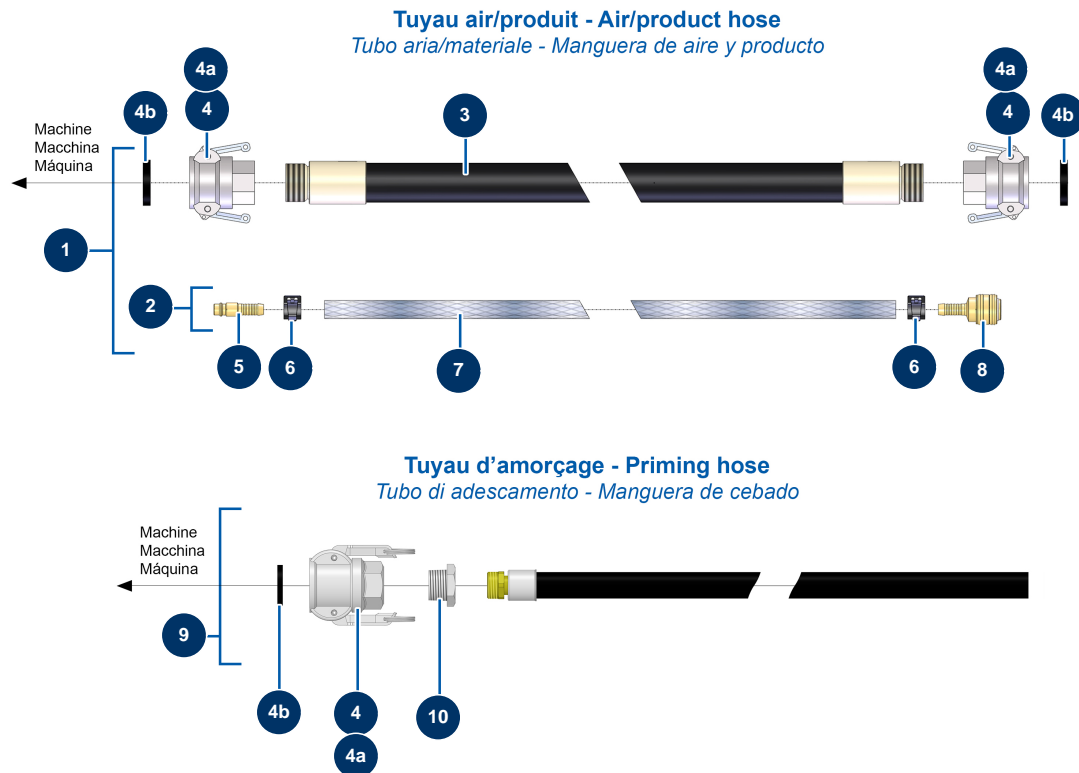

Kontinuierliche Mischmaschine MIXPRO 14 Gips komplett - Schläuche

Détails des pièces

Pos.	Référence	Désignation
1	50025	Material-Luftschlauch ø 25 x 8 Meter 8 P
2	91063	Kompletter Luftschlauch Lanze 8,85 m 6P und 8P
3	50011	Produktschlauch ø 25 x 8 m gewunden 1"
4	70007	Nockenkupplung Alu 1" Innengewinde 1" für 6, 8, 14 & 24P
4a	90689	Nockenkupplung 1"
4b	70014	Nockenkupplungdichtung 1"
5	70018	Schnellanschluss Stecker geriffelt von 9
6	12218	Federschelle ø 15
7	50003	Luftschlauch armierter Kristall ø 10 x 16 am Meter
8	70004	9 Rillenschwanz-Buchsen-Schnellkupplung
9	12029	Schlauch für Gießprodukte ø 19 x 2 m mit 1Alukoppler MIXPRO 14
10	90789	Niederdruckreduktion 1" MännlichC x 3/4 WeiblichD