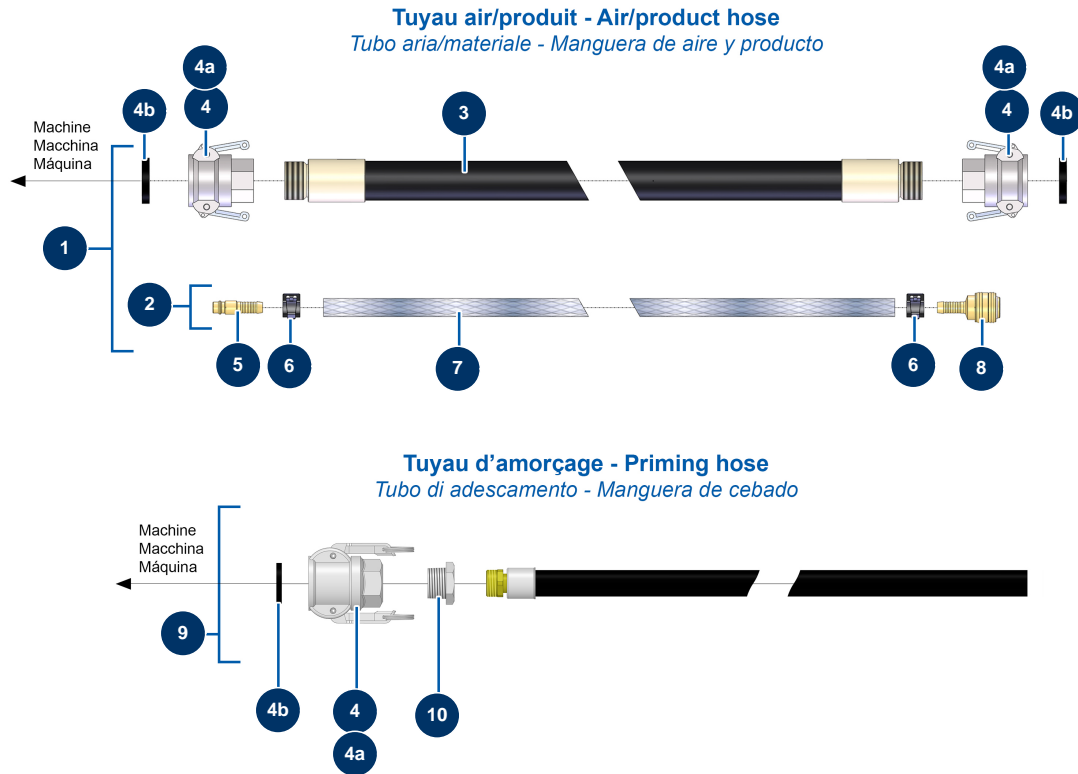

## Kontinuierliche Mischmaschine MIXPRO 14 Gips komplett - Schläuche

### Détails des pièces

Pos.	Référence	Désignation
1	50025	Material-Luftschlauch ø 25 x 8 Meter 8 P
2	91063	Kompletter Luftschlauch Lanze 8,85 m 6P und 8P
3	50011	Produktschlauch ø 25 x 8 m gewunden 1"
4	70007	Nockenkupplung Alu 1" Innengewinde 1" für 6, 8, 14 & 24P
4a	90689	Nockenkupplung 1"
4b	70014	Nockenkupplungdichtung 1"
5	70018	Schnellanschluss Stecker geriffelt von 9
6	12218	Federschelle ø 15
7	50003	Luftschlauch armierter Kristall ø 10 x 16 am Meter
8	70004	9 Rillenschwanz-Buchsen-Schnellkupplung
9	12029	Schlauch für Gießprodukte ø 19 x 2 m mit 1Alukoppler MIXPRO 14
10	90789	Niederdruckreduktion 1" MännlichC x 3/4 WeiblichD