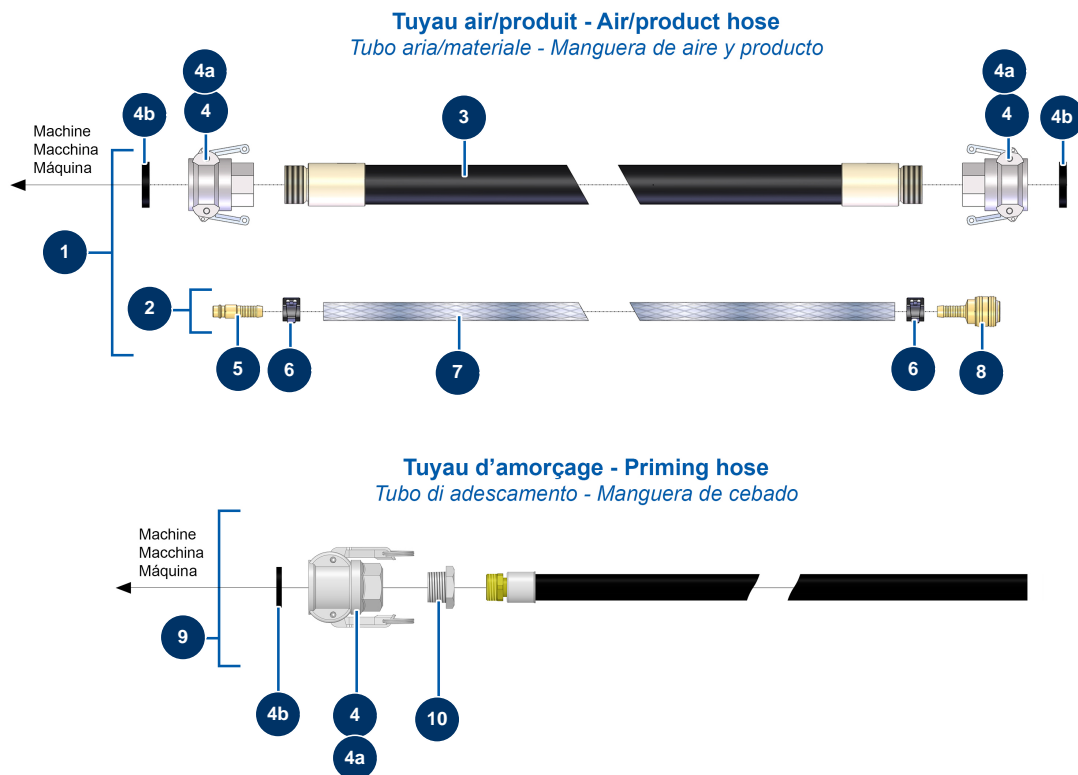

Intonacatrice continua MIXPRO 14 gesso completa - Tubi

Détails des pièces

Pos.	Référence	Désignation
1	50025	Tubo aria materiale ø 25 x 8 m per 8P
2	91063	Tubo aria completo di lancia 8,85 m 6P e 8P
3	50011	Tubo materiale 25 x 8 m filetto esterno 1" per 8P senza attacchi
4	70007	Attacco a leva alluminio 1" filetto interno 1" per 6, 8, 14 & 24P
4a	90689	Camma attacco 1"
4b	70014	Guarnizione per attacco a leva 1"
5	70018	Attacco rapido maschio scanalato da 9
6	12218	Fascetta a molla ø 15
7	50003	Tubo aria cristallo armato ø 10 x 16 a metro
8	70004	Attacco rapido femmina a gambo scanalato da 9
9	12029	Tubo betoncino ø 19 x 2 m con 1 attacco 1" MIXPRO 14
10	90789	Reducción bassa pressione 1" MaschioC x 3/4 FemminaD