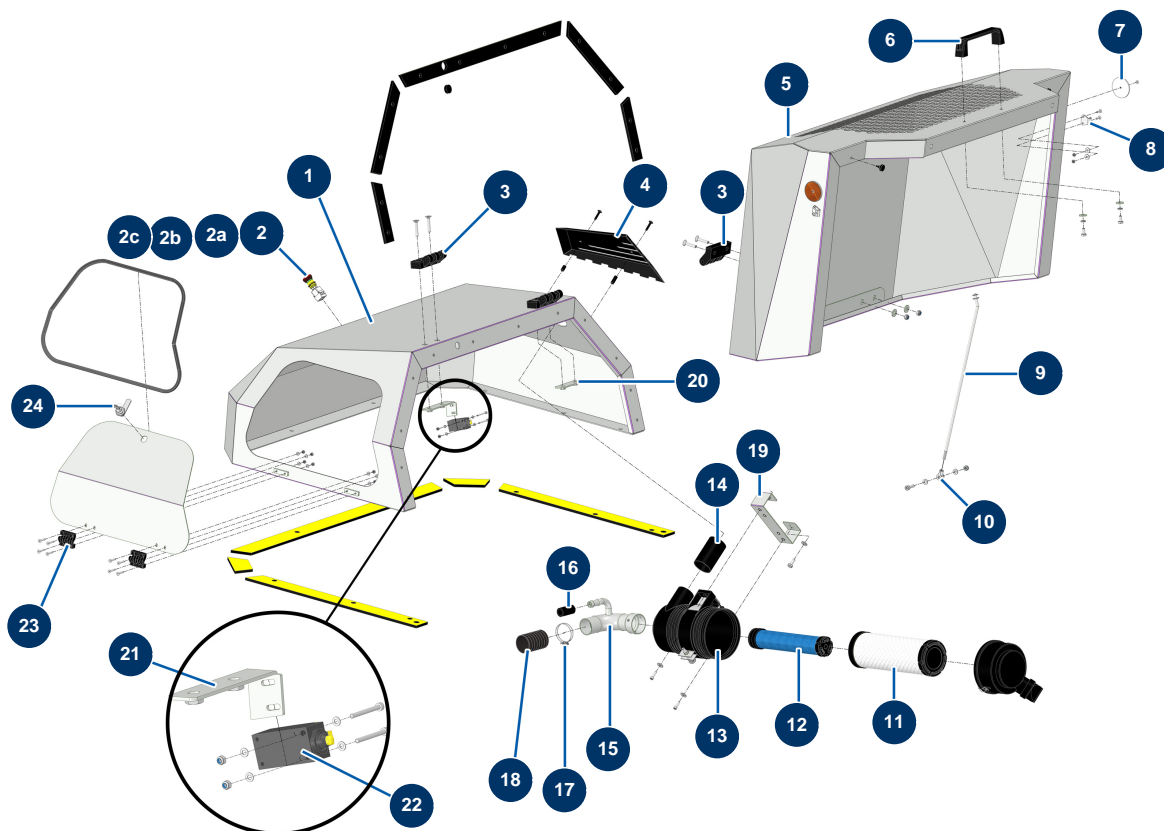

X-PRO D60 V2 spraying machine - Bodywork

Détails des pièces

Pos.	Référence	Désignation
1	C23743	1
2	90727	Hook emergency stop button - CP 60
2a	12664	Security switch adapter / emergency stop button - C.P 60
2b	80448	M 20 waterproof cable gland
2c	12663	Push safety switch - C.P. 60
3	12797	Hood hinge - C.P 60
4	C23749	4
5	C23756	
6	1042523	CP 60 grid handle
7	12361	Round & orange reflector - C.P 60
8	15022	Adjustable toggle locking hook
9	C23859	9
10	13240	

Pos.	Référence	Désignation
11	30762	Donaldson filter standard air cartridge for KOHLER KDW 1003 & 1404 motors
12	30763	Donaldson filter safety air cartridge for KOHLER KDW 1003 & 1404 motors
13	30761	Complete Donaldson cyclonic air filter for KOHLER KDW 1003 & 1404 engine
14	C23744	14
15	C22280	15
16	10727	
17	12723	Double wire clamp ø 56 x 65 - CP 60
18	12538	PVC GAS sheath Ø 50 by the metre - C.P 60
19	C23746	19
20	C23738	20
21	C24070	21
22	12663	Push safety switch - C.P. 60
23	13036	
24	13035	