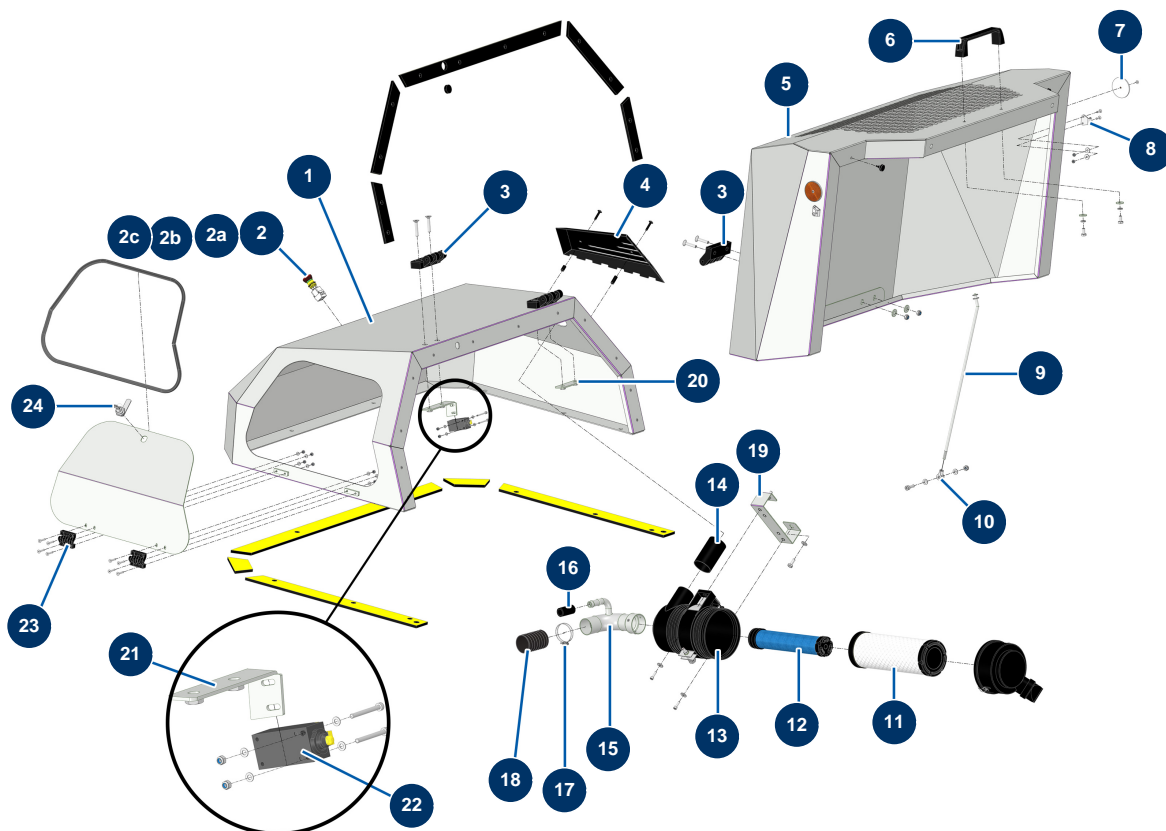

Máquina de proyección X-PRO D60 V2 - Carrocería

Détails des pièces

Pos.	Référence	Désignation
1	C23743CST	
2	90727	Botón de parada de emergencia con gancho - CP 60
2a	12664	Adaptador contacto de seguridad / pulsador de parada de emergencia CP60
2b	80448	Prensaestopa estanco de M 20
2c	12663	Contacto seguridad botón - CP 60
3	12797	Bisagra cubierta - CP 60
4	C23749C	4
5	C23756	
6	1042523	Empuñadura rejilla CP 60
7	12361	Catadióptrico redondo y naranja - CP 60
8	15022	Gancho de bisagra ajustable
9	C23859	
10	13240	

Pos.	Référence	Désignation
11	30762	Cartucho de aire estándar filtro Donaldson motor KOHLER KDW 1003 y 1404
12	30763	Cartucho de aire seguridad filtro Donaldson motor KOHLER KDW 1003 y 1404
13	30761	Filtro de aire ciclónico completo Donaldson motor KOHLER KDW 1003 y 1404
14	C23744C	
15	C22280	
16	10727	
17	12723	Abrazadera de alambre ø 56 x 65 - CP 60
18	12538	Recubrimiento PVC GAS ø 50 al metro - CP 60
19	C23746C	
20	C23738C	
21	C24070C	
22	12663	Contacto seguridad botón - CP 60
23	13036	
24	13035	