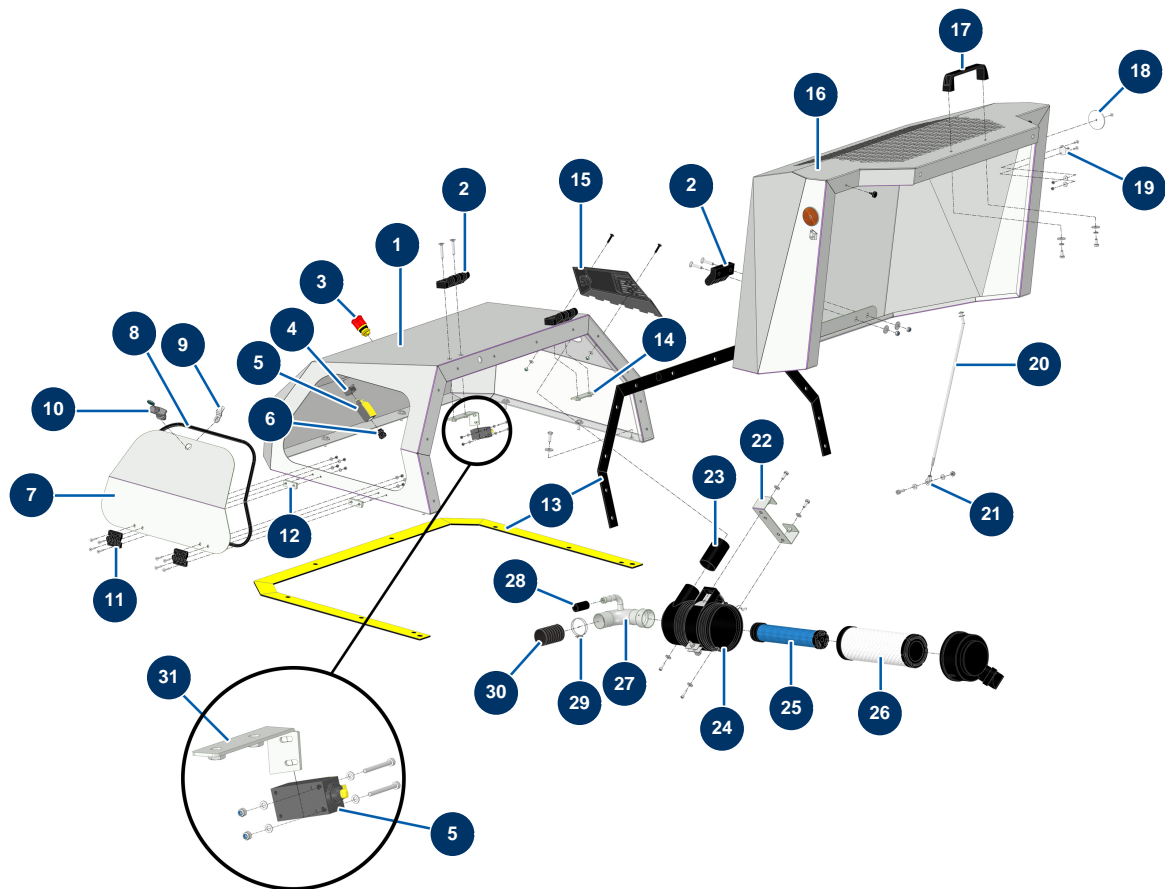

Máquina de proyección X-PRO D60 V2 - Carrocería

Détails des pièces

Pos.	Référence	Désignation
1	C23743C	1
2	12797	Bisagra cubierta - CP 60
3	90727	Botón de parada de emergencia con gancho - CP 60
4	12664	Adaptador contacto de seguridad / pulsador de parada de emergencia CP60
5	12663	Contacto seguridad botón - CP 60
6	80448	Prensaestopa estanco de M 20
7	C24123	
8	15512	
9	15514	
10	15513	
11	13036	
12	C24136	12
13	15526	

Pos.	Référence	Désignation
14	C23738	14
15		15
16	C23756	
17	1042523	Empuñadura rejilla CP 60
18	12361	Catadióptrico redondo y naranja - CP 60
19	15022	Gancho de bisagra ajustable
20	C23859	
21	13240	
22	C23746C	
23	C23744C	
24	30761	Filtro de aire ciclónico completo Donaldson motor KOHLER KDW 1003 y 1404
25	30763	Cartucho de aire seguridad filtro Donaldson motor KOHLER KDW & KKSD
26	30762	Cartucho de aire estándar filtro Donaldson motor KOHLER KDW & KSD
27	C22280	
28	10727	
29	12723	Abrazadera de alambre ø 56 x 65 - CP 60
30	12538	Recubrimiento PVC GAS ø 50 al metro - CP 60
31	C24070C	