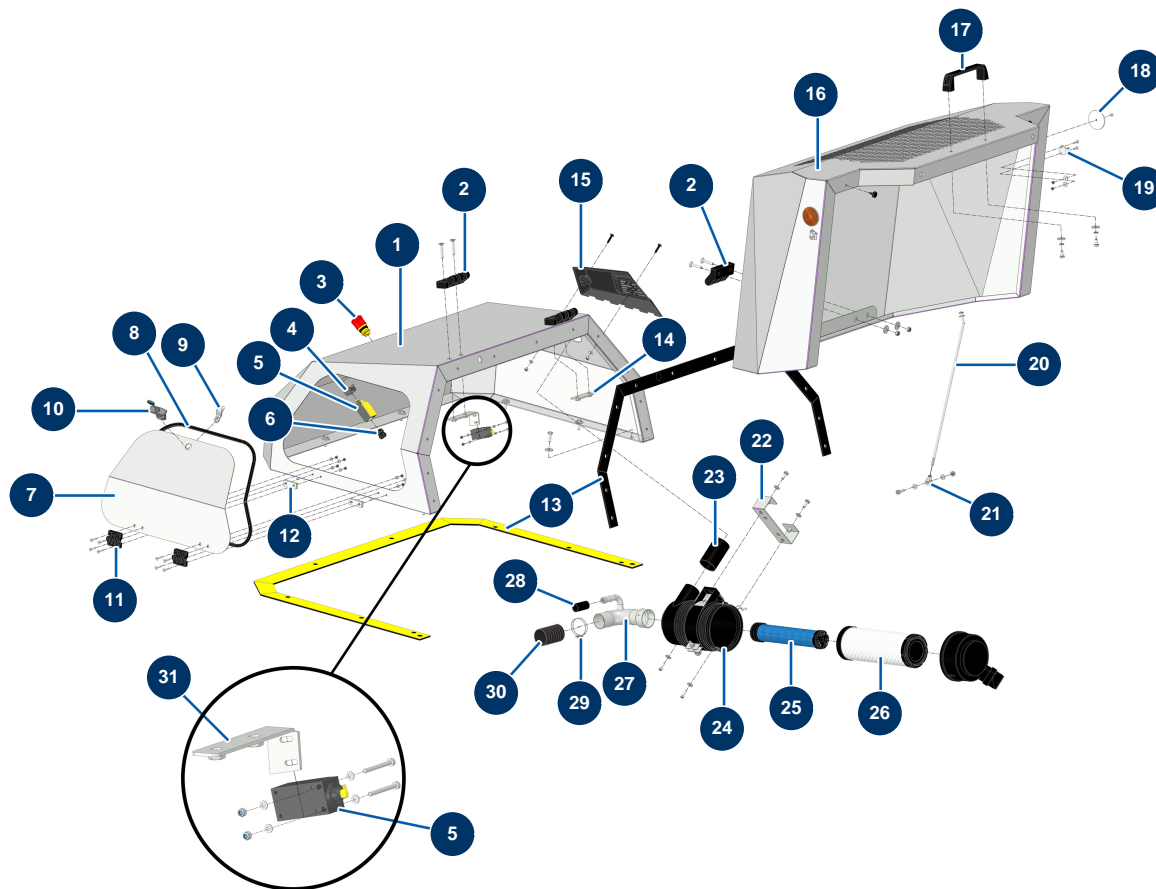

## Intonacatrice X-PRO D60 V2 - Carrozzeria

### Détails des pièces

Pos.	Référence	Désignation
1	C23743C	1
2	12797	Cerniera coperchio - C.P 60
3	90727	Pulsante di arresto di emergenza a gancio - CP 60
4	12664	Adattatore contatto sicurezza / pulsante arresto d'emergenza CP60
5	12663	Contatto sicurezza pulsante - C.P 60
6	80448	Premistoppa a tenuta ermetica da M 20
7	C24123	
8	15512	
9	15514	
10	15513	
11	13036	
12	C24136	12
13	15526	

Pos.	Référence	Désignation
14	C23738	14
15		15
16	C23756	
17	1042523	Impugnatura griglia CP 60
18	12361	Catadiottro rotondo e arancione - C.P 60
19	15022	Gancio di chiusura per cerniera regolabile
20	C23859	
21	13240	
22	C23746C	
23	C23744C	
24	30761	Filtro aria ciclonico completo Donaldson motore KOHLER KDW 1003 & 1404
25	30763	Cartuccia aria sicurezza filtro Donaldson motore KOHLER KDW & KSD
26	30762	Cartuccia aria standard filtro Donaldson motore KOHLER KDW & KSD
27	C22280	
28	10727	
29	12723	Fascetta 2 fili ø 56 x 65 - C.P 60
30	12538	Guaina PVC GAS ø 50 al metro - C.P 60
31	C24070C	