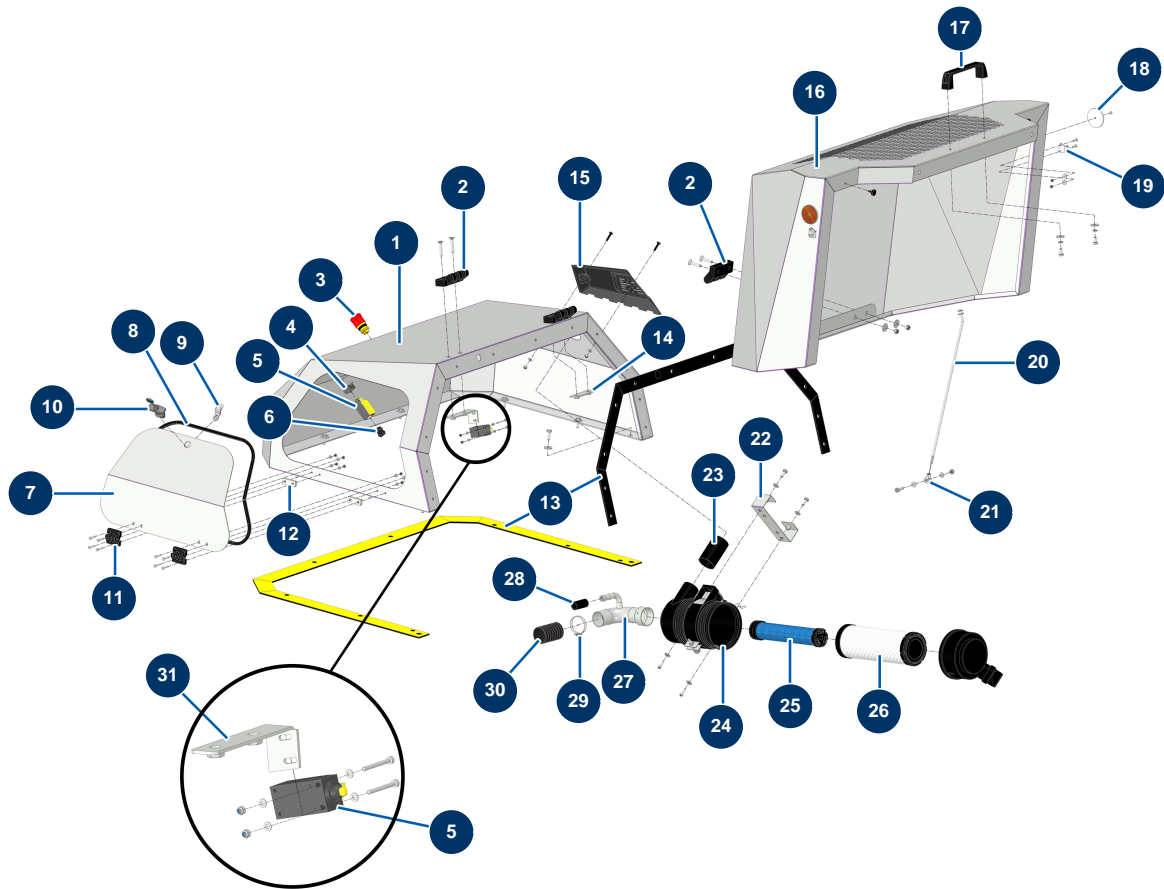

Intonacatrice X-PRO D60 V2 - Carrozzeria

Détails des pièces

Pos.	Référence	Désignation
1	C23743C	1
2	12797	Cerniera coperchio - C.P 60
3	90727	Pulsante di arresto di emergenza a gancio - CP 60
4	12664	Adattatore contatto sicurezza / pulsante arresto d'emergenza CP60
5	12663	Contatto sicurezza pulsante - C.P 60
6	80448	Premistoppa a tenuta ermetica da M 20
7	C24123	
8	15512	
9	15514	
10	15513	
11	13036	
12	C24136	12
13	15526	

Pos.	Référence	Désignation
14	C23738	14
15		15
16	C23756	
17	1042523	Impugnatura griglia CP 60
18	12361	Catadiottro rotondo e arancione - C.P 60
19	15022	Gancio di chiusura per cerniera regolabile
20	C23859	
21	13240	
22	C23746C	
23	C23744C	
24	30761	Filtro aria ciclonico completo Donaldson motore KOHLER KDW 1003 & 1404
25	30763	Cartuccia aria sicurezza filtro Donaldson motore KOHLER KDW & KSD
26	30762	Cartuccia aria standard filtro Donaldson motore KOHLER KDW & KSD
27	C22280	
28	10727	
29	12723	Fascetta 2 fili ø 56 x 65 - C.P 60
30	12538	Guaina PVC GAS ø 50 al metro - C.P 60
31	C24070C	