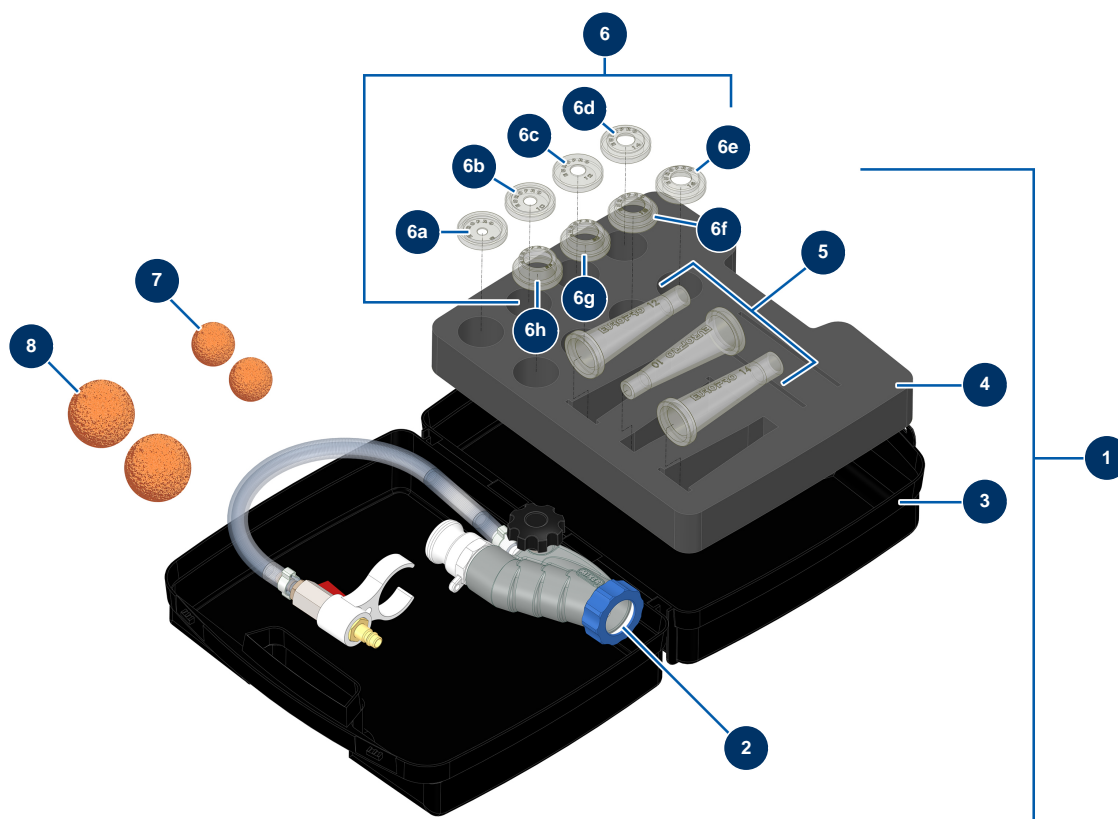

## Lance complète traditionnelle avec buses pour mortier batard - Vue générale

### Détails des pièces

Pos.	Référence	Désignation
1	30808	Lance complète traditionnelle avec buses pour mortier batard
2	13142	Lance projection CLASSIC seule, buse vissée
3	80168	Mallette vide pour pistolet
4	11879	Mousse calage supérieur mallette CP
5	11759	Jeu de buses à jouter ø 10, 12, 14
6	11760	Jeu de buses de projection ø 8, 10, 12, 14, 16, 18, 20, 22 - CP
6a	12712	Buse projection ø 08 - CP
6b	12713	Buse projection ø 10 - CP
6c	12714	Buse projection ø 12 - CP
6d	12715	Buse projection ø 14 - CP
6e	12716	Buse projection ø 16 - CP
6f	12717	Buse projection ø 18 - CP
6g	12718	Buse projection ø 20 - CP

<b>Pos.</b>	<b>Référence</b>	<b>Désignation</b>
6h	12719	Buse projection ø 22 - CP
7	20005	Balle nettoyage ø 30
8	90566	Balle nettoyage ø 50