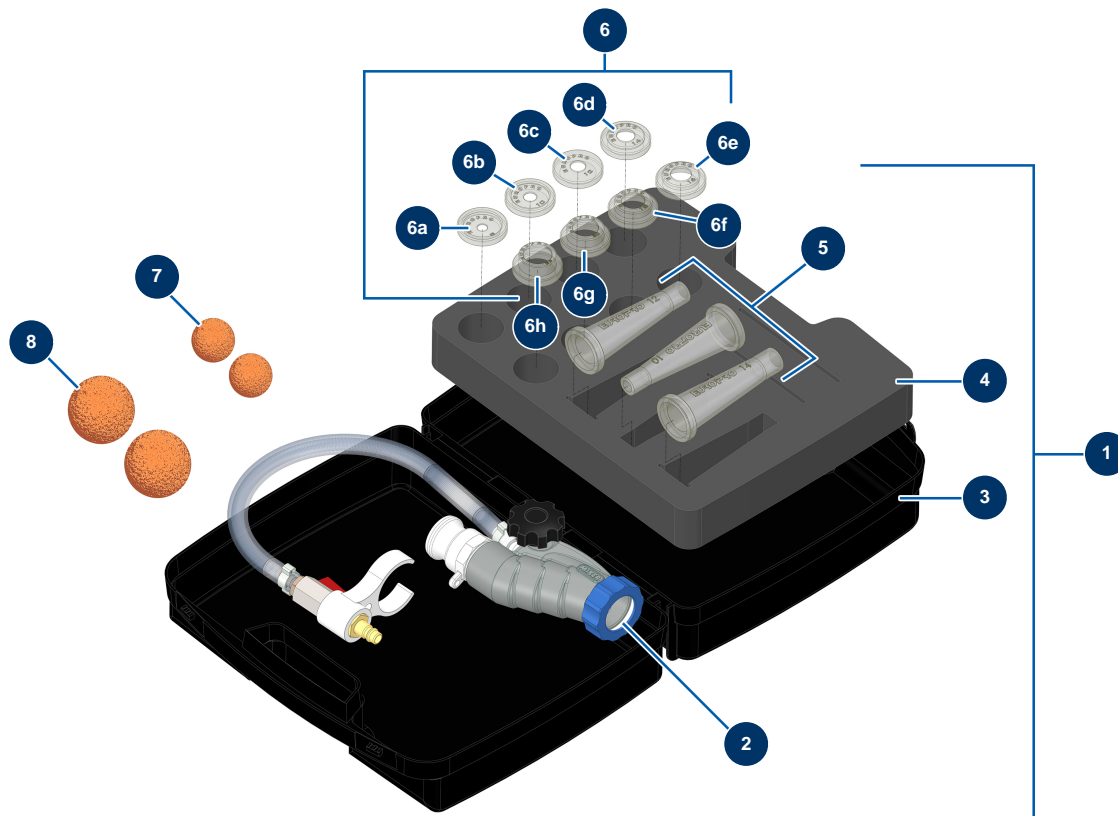

## Lancia completa tradizionale per malta di cemento e calce idraulica in cassetta - Vista generale

### Détails des pièces

Pos.	Référence	Désignation
1	30808	Lancia completa tradizionale per malta di cemento e calce idraulica in cassetta
2	13142	Lancia di spruzzatura per facciate singola, ugello avvitato
3	80168	Valigetta vuota per pistola
4	11879	Schiuma bloccaggio superiore valigetta C.P
5	11759	Set di duse di fugatura ø 10, 12, 14
6	11760	Set di ugelli di spruzzatura ø 8, 10, 12, 14, 16, 18, 20, 22 - C.P
6a	12712	Ugello spruzzatura ø 08 - C.P
6b	12713	Ugello spruzzatura ø 10 - C.P
6c	12714	Ugello spruzzatura ø 12 - C.P
6d	12715	Ugello spruzzatura ø 14 - C.P
6e	12716	Ugello spruzzatura ø 16 - C.P
6f	12717	Ugello spruzzatura ø 18 - C.P

<b>Pos.</b>	<b>Référence</b>	<b>Désignation</b>
6g	12718	Ugello spruzzatura ø 20 - C.P
6h	12719	Ugello spruzzatura ø 22 - C.P
7	20005	Pallina di pulizia ø 30
8	90566	Pallina per la pulizia ø 50