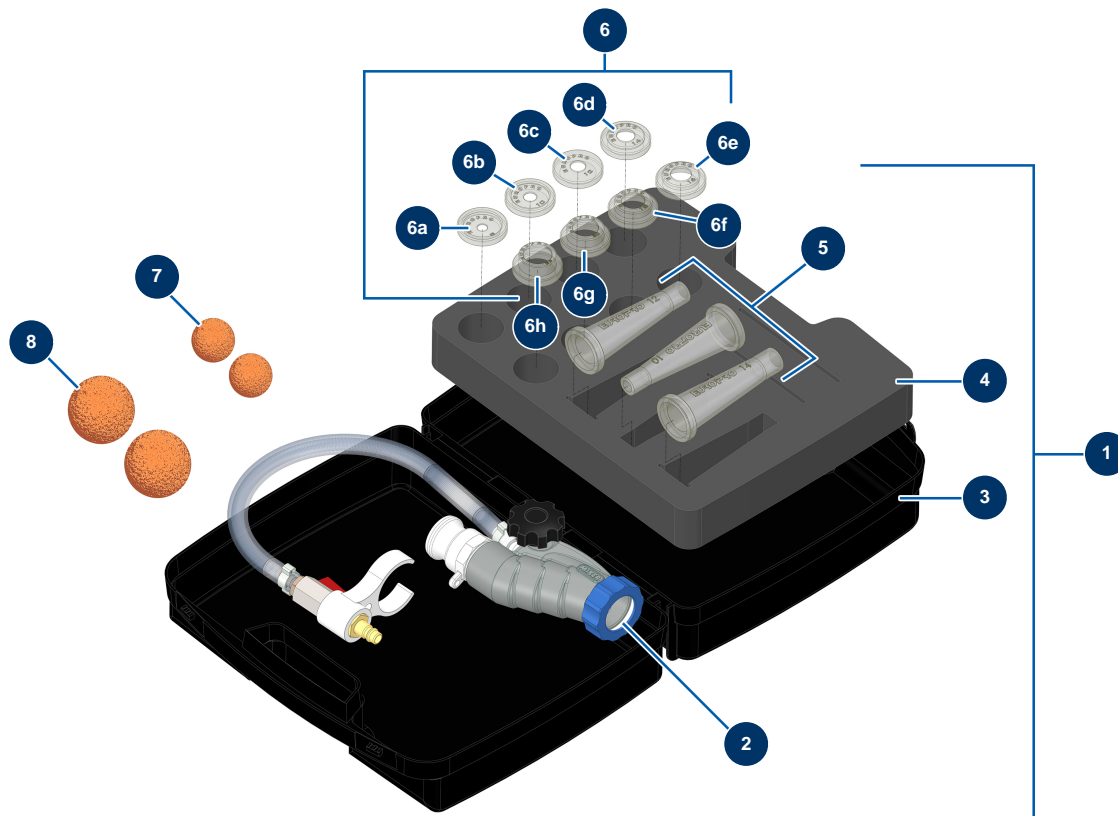

Lancia completa tradizionale per malta di cemento e calce idraulica in cassetta - Vista generale

Détails des pièces

Pos.	Référence	Désignation
1	30808	Lancia completa tradizionale per malta di cemento e calce idraulica in cassetta
2	13142	Lancia di spruzzatura per facciate singola, ugello avvitato
3	80168	Valigetta vuota per pistola
4	11879	Schiuma bloccaggio superiore valigetta C.P
5	11759	Set di duse di fugatura ø 10, 12, 14
6	11760	Set di ugelli di spruzzatura ø 8, 10, 12, 14, 16, 18, 20, 22 - C.P
6a	12712	Ugello spruzzatura ø 08 - C.P
6b	12713	Ugello spruzzatura ø 10 - C.P
6c	12714	Ugello spruzzatura ø 12 - C.P
6d	12715	Ugello spruzzatura ø 14 - C.P
6e	12716	Ugello spruzzatura ø 16 - C.P
6f	12717	Ugello spruzzatura ø 18 - C.P

Pos.	Référence	Désignation
6g	12718	Ugello spruzzatura ø 20 - C.P
6h	12719	Ugello spruzzatura ø 22 - C.P
7	20005	Pallina di pulizia ø 30
8	90566	Pallina per la pulizia ø 50