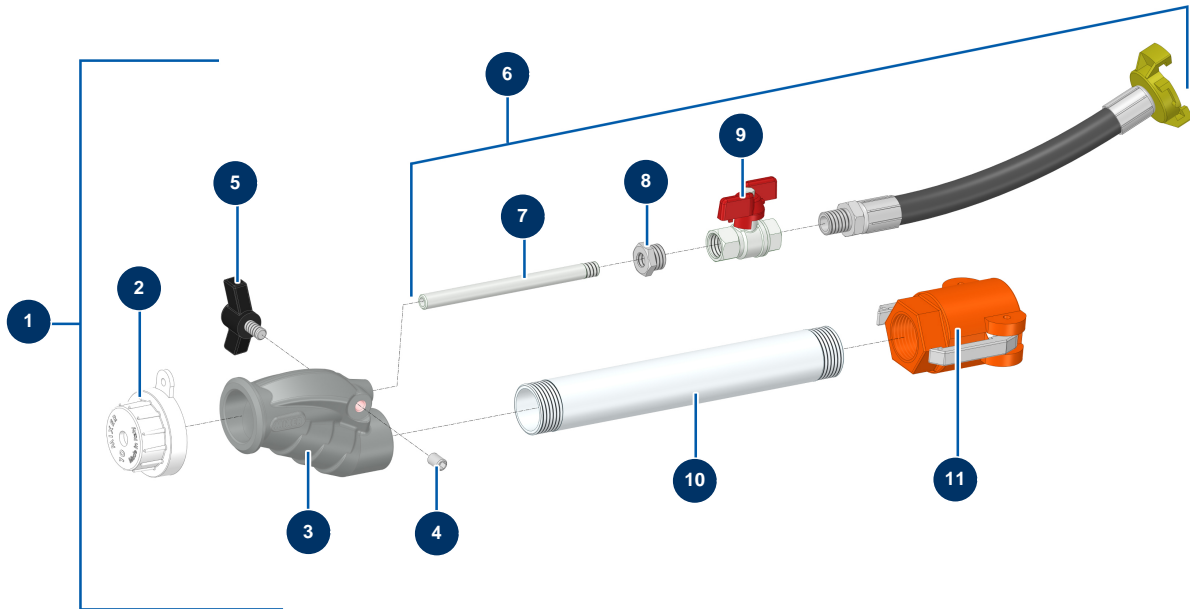

## Lanze Alu Standard MIXER - Allgemeine Ansicht

### Détails des pièces

Pos.	Référence	Désignation
1	MI8010003005	Lanze Alu Standard MIXER
2	MI3F00200101	Spritzdüse ø 10 weiß 80SH
3	MI4916001000	Rechter Speerkopf Mischer
4	14151	Inbusschraube mit flachem Ende M 8 x 12 Edelstahl
5	MI3T01505001	Klemmschraube schwarz Mixer Durchmesser 8
6	MI8010100001	Air Control Kit startet Alu Standard MIXER
7	MI4907402000	Luftinjektor mit Gewinde
8	MI3G50300102	8
9	MI3G01300103	9
10	MI4907441001	Verlängertes Gewinderohr 230 mm
11	MI3A00300241	Nockenkupplung Polypro 1" Innengewinde 1"