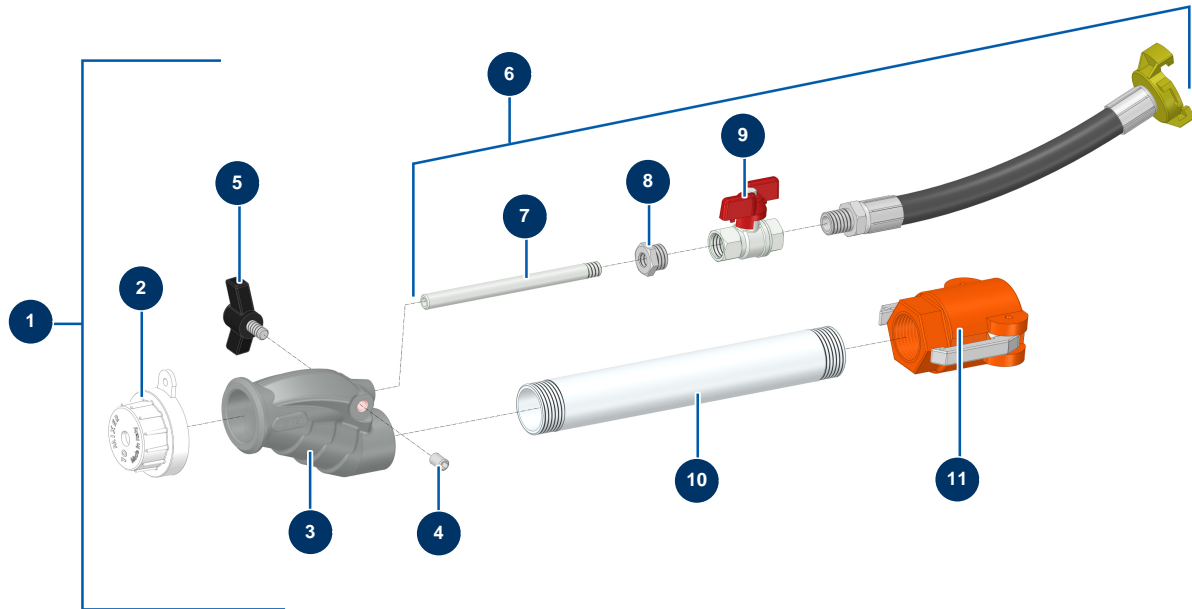

Lanze Alu Standard MIXER - Allgemeine Ansicht

Détails des pièces

Pos.	Référence	Désignation
1	MI8010003005	Lanze Alu Standard MIXER
2	MI3F00200101	Spritzdüse ø 10 weiß 80SH
3	MI4916001000	Rechter Speerkopf Mischer
4	14151	Inbusschraube mit flachem Ende M 8 x 12 Edelstahl
5	MI3T01505001	Klemmschraube schwarz Mixer Durchmesser 8
6	MI8010100001	Air Control Kit startet Alu Standard MIXER
7	MI4907402000	Luftinjektor mit Gewinde
8	MI3G50300102	8
9	MI3G01300103	9
10	MI4907441001	Verlängertes Gewinderohr 230 mm
11	MI3A00300241	Nockenkupplung Polypro 1" Innengewinde 1"