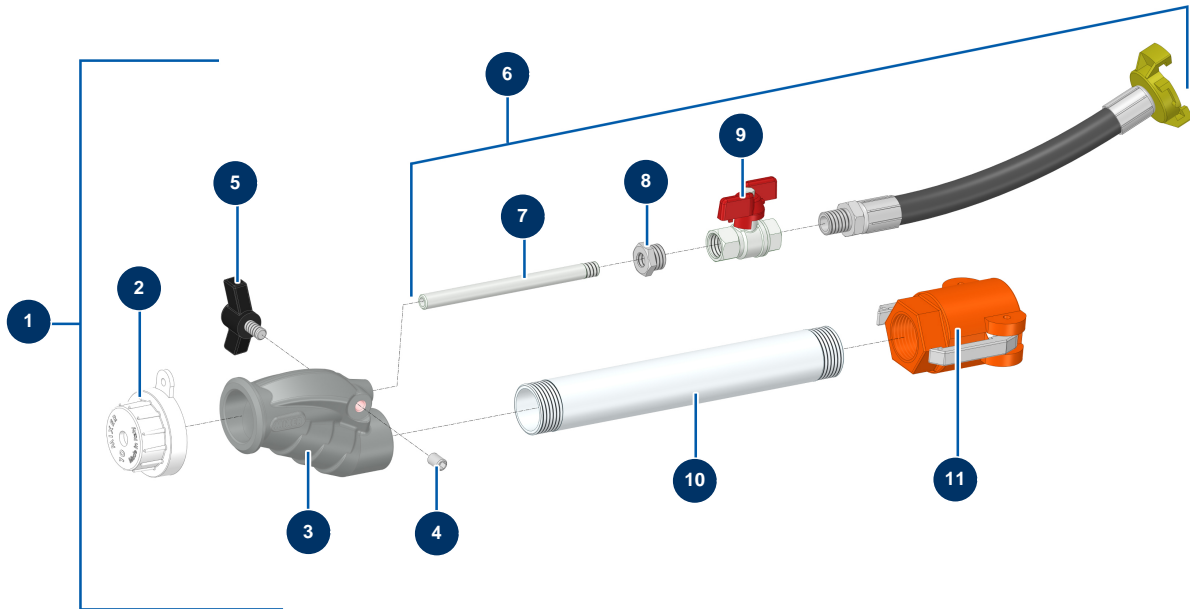

Lancia standard in alluminio MIXER - Vista generale

Détails des pièces

Pos.	Référence	Désignation
1	MI8010003005	Lancia standard in alluminio MIXER
2	MI3F00200101	Dusa proiezione Ø 10 bianca 80SH
3	MI4916001000	Testa di lancia dritta Mixer
4	14151	Vite a testa cava con punta piatta 8 x 12 acciaio inox
5	MI3T01505001	Vite di serraggio nera Mixer diam. 8
6	MI8010100001	Kit di regolazione aria lancia Alu standard MIXER
7	MI4907402000	Iniettore d'aria filettato
8	MI3G50300102	8
9	MI3G01300103	9
10	MI4907441001	Tubo filettato di prolunga 230 mm
11	MI3A00300241	Attacco a leva polypro 1" filetto interno 1"