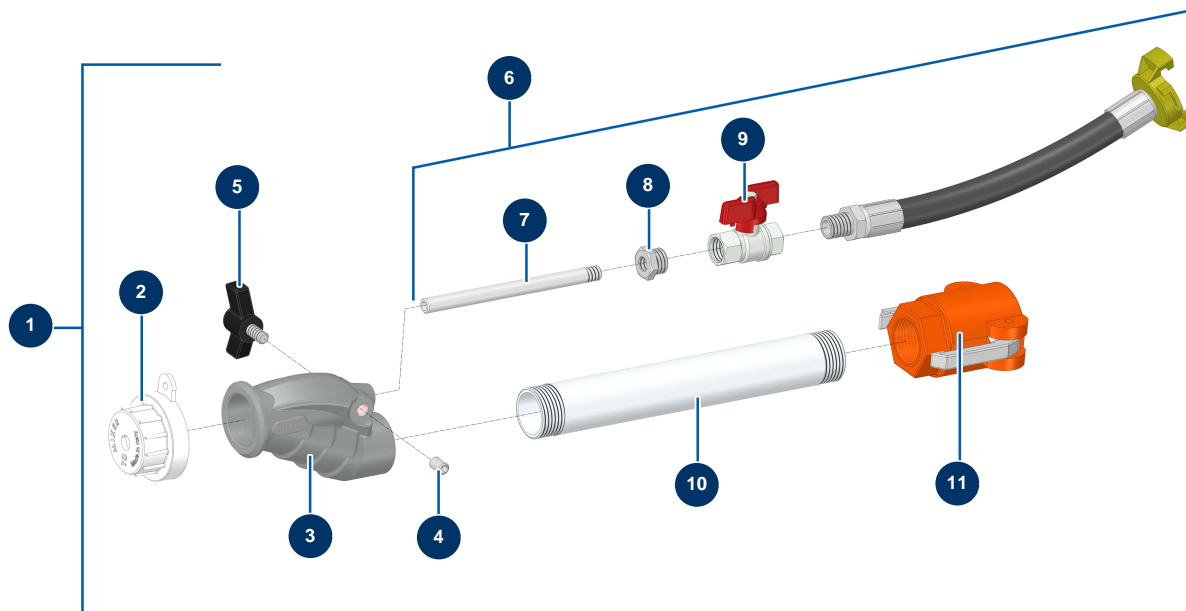

## Lancia standard in alluminio MIXER - Vista generale

### Détails des pièces

Pos.	Référence	Désignation
1	MI8010003005	Lancia standard in alluminio MIXER
2	MI3F00200101	Dusa proiezione Ø 10 bianca 80SH
3	MI4916001000	Testa di lancia dritta Mixer
4	14151	Vite a testa cava con punta piatta 8 x 12 acciaio inox
5	MI3T01505001	Vite di serraggio nera Mixer diam. 8
6	MI8010100001	Kit di regolazione aria lancia Alu standard MIXER
7	MI4907402000	Iniettore d'aria filettato
8	MI3G50300102	8
9	MI3G01300103	9
10	MI4907441001	Tubo filettato di prolunga 230 mm
11	MI3A00300241	Attacco a leva polypro 1" filetto interno 1"