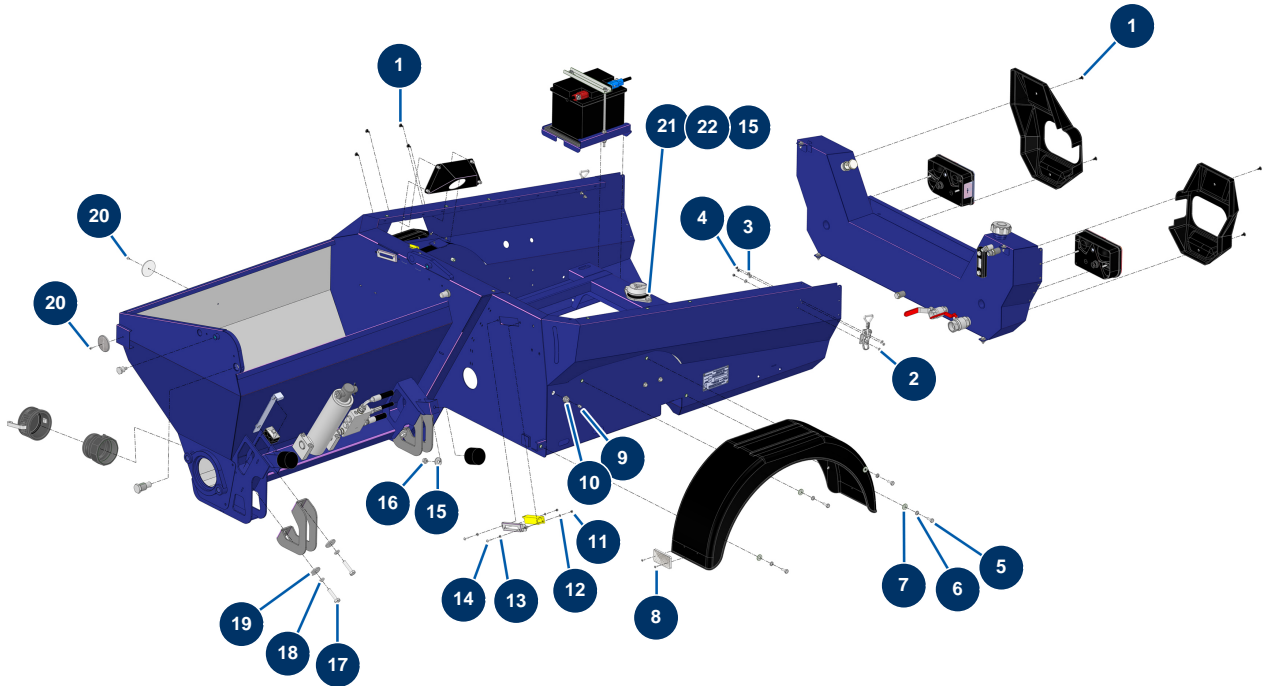

## Intonacatrice X-PRO D60 V2 - Telaio (viteria)

### Détails des pièces

Pos.	Référence	Désignation
1	15497	
2	90130	Vite a testa svasata 5 x 16
3	11737	Rondella media ø 5 inox
4	11880	Dado M 5 nylstop
5	30273	Vite THEF 8 x 20
6	80269	Rondella grower ø 8
7	30292	Rondella larga ø 8 acciaio inox
8	14790	Rivetto POP ø 4 x 14 alluminio
9	20044	Ingrassatore diritto 1/8" M
10	20159	
11	30266	Dado M 4 nylstop
12	30267	Rondella stretta ø 4 inox
13	70085	Rondella stretta ø 5

<b>Pos.</b>	<b>Référence</b>	<b>Désignation</b>
14	11735	Vite testa bombata M 5 x 16 inox
15	30293	Rondella larga ø 10 acciaio inox
16	90453	Dado M 10
17	12467	Vite THEF 12 x 50
18	12462	Rondella grower ø 12
19	30294	Rondella larga ø 12 acciaio inox
20	12463	Rivetto POP ø 5 x 16 alluminio
21	30257	Vite THEF 10 x 25
22	60013	Dado M 10 nylstop