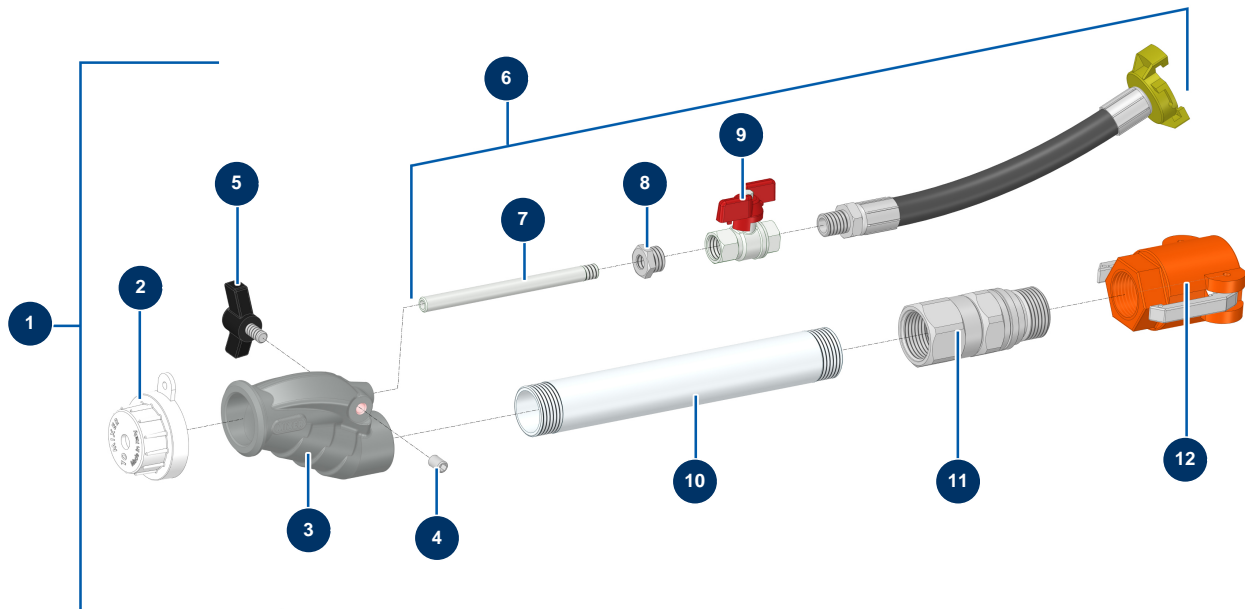

Standard Alu-Lanze MIXER mit Drehanschluss - Allgemeine Ansicht

Détails des pièces

Pos.	Référence	Désignation
1	MI8010003005	Lanze Alu Standard MIXER
2	MI3F00200101	Spritzdüse ø 10 weiß 80SH
3	MI4916001000	Rechter Speerkopf Mischer
4	14151	Inbusschraube mit flachem Ende M 8 x 12 Edelstahl
5	MI3T01505001	Klemmschraube schwarz Mixer Durchmesser 8
6	MI8010100001	Air Control Kit startet Alu Standard MIXER
7	MI4907402000	Luftinjektor mit Gewinde
8	MI3G50300102	8
9	MI3G01300103	9
10	MI4907441001	Verlängertes Gewinderohr 230 mm
11	MI8028001007	Drehkupplung 1" MF Lanze MIXER
12	MI3A00300241	Nockenkupplung Polypro 1" Innengewinde 1"