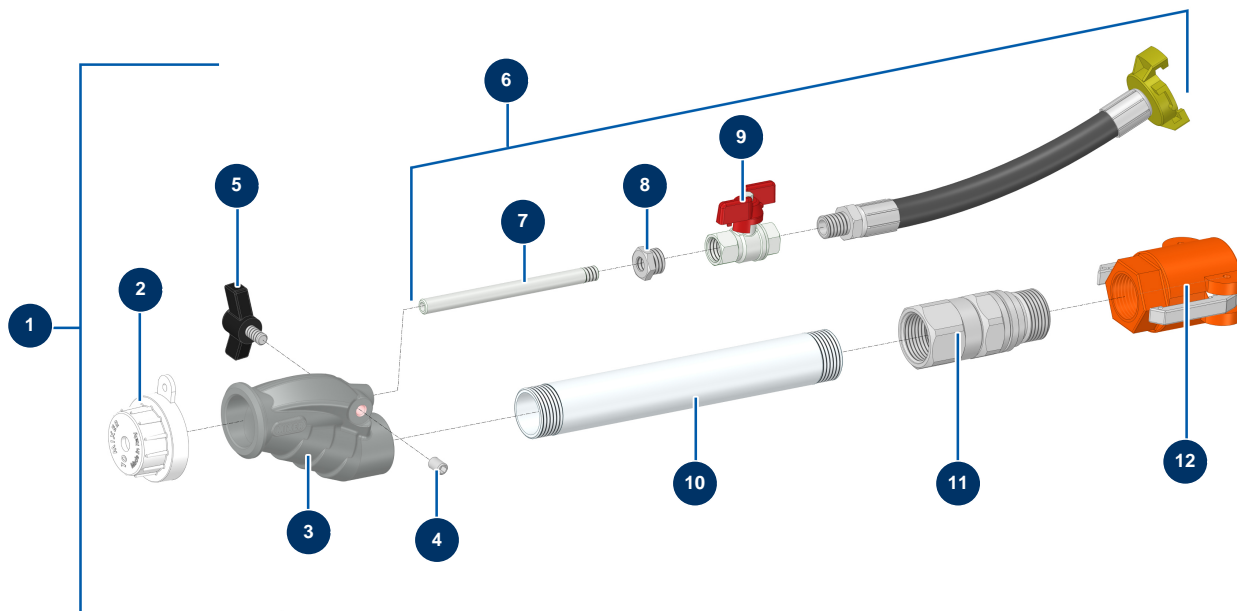

## Lancia standard in alluminio MIXER con attacco girevole - Vista generale

### Détails des pièces

Pos.	Référence	Désignation
1	MI8010003005	Lancia standard in alluminio MIXER
2	MI3F00200101	Dusa proiezione Ø 10 bianca 80SH
3	MI4916001000	Testa di lancia dritta Mixer
4	14151	Vite a testa cava con punta piatta 8 x 12 acciaio inox
5	MI3T01505001	Vite di serraggio nera Mixer diam. 8
6	MI8010100001	Kit di regolazione aria lancia Alu standard MIXER
7	MI4907402000	Iniettore d'aria filettato
8	MI3G50300102	8
9	MI3G01300103	9
10	MI4907441001	Tubo filettato di prolunga 230 mm
11	MI8028001007	Attacco girevole 1" MF lancia MIXER
12	MI3A00300241	Attacco a leva polypro 1" filetto interno 1"