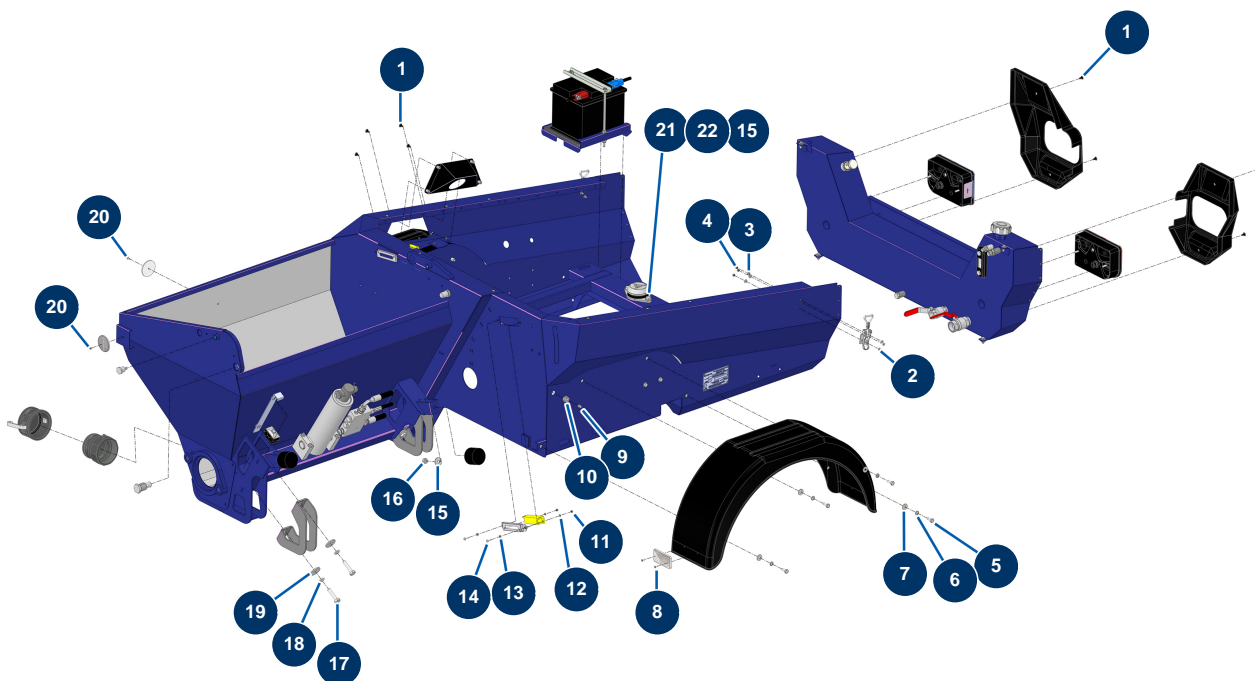

Intonacatrice X-PRO D80 V2 - Telaio (viteria)

Détails des pièces

Pos.	Référence	Désignation
1	15497	
2	90130	Vite a testa svasata 5 x 16
3	11737	Rondella media ø 5 inox
4	11880	Dado M 5 nylstop
5	30273	Vite THEF 8 x 20
6	80269	Rondella grower ø 8
7	30292	Rondella larga ø 8 acciaio inox
8	14790	Rivetto POP ø 4 x 14 alluminio
9	20044	Ingrassatore diritto 1/8" M
10	20159	
11	30266	Dado M 4 nylstop
12	30267	Rondella stretta ø 4 inox
13	70085	Rondella stretta ø 5

Pos.	Référence	Désignation
14	11735	Vite testa bombata M 5 x 16 inox
15	30293	Rondella larga ø 10 acciaio inox
16	90453	Dado M 10
17	12467	Vite THEF 12 x 50
18	12462	Rondella grower ø 12
19	30294	Rondella larga ø 12 acciaio inox
20	12463	Rivetto POP ø 5 x 16 alluminio
21	30257	Vite THEF 10 x 25
22	60013	Dado M 10 nylstop