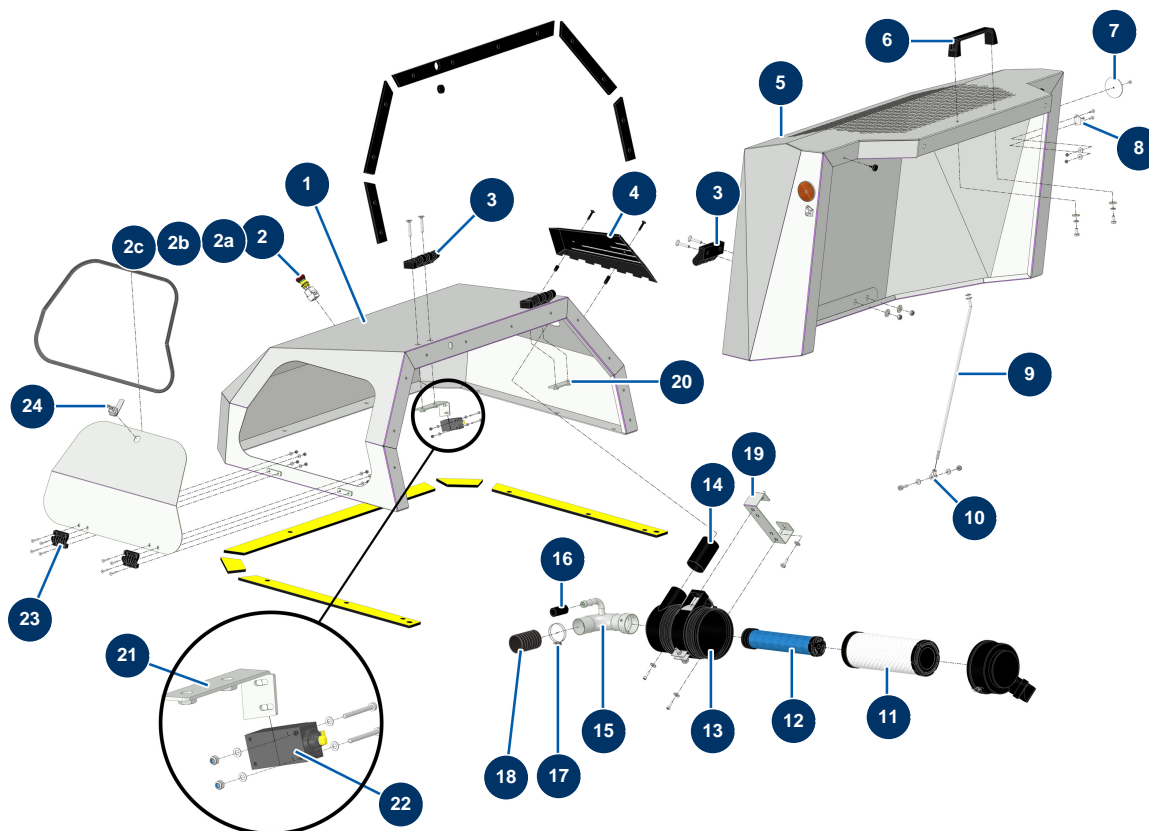

X-PRO D80 V2 spraying machine - Bodywork

Détails des pièces

Pos.	Référence	Désignation
1	C23743	1
2	90727	Hook emergency stop button - CP 60
2a	12664	Security switch adapter / emergency stop button - C.P 60
2b	80448	M 20 waterproof cable gland
2c	12663	Push safety switch - C.P. 60
3	12797	Hood hinge - C.P 60
4	C23749	4
5	C23756	
6	1042523	CP 60 grid handle
7	12361	Round & orange reflector - C.P 60
8	15022	Adjustable toggle locking hook
9	C23859	9
10	13240	

Pos.	Référence	Désignation
11	30762	Donaldson filter standard air cartridge for KOHLER KDW 1003 & 1404 motors
12	30763	Donaldson filter safety air cartridge for KOHLER KDW 1003 & 1404 motors
13	30761	Complete Donaldson cyclonic air filter for KOHLER KDW 1003 & 1404 engine
14	C23744	14
15	C22280	15
16	10727	
17	12723	Double wire clamp ø 56 x 65 - CP 60
18	12538	PVC GAS sheath Ø 50 by the metre - C.P 60
19	C23746	19
20	C23738	20
21	C24070	21
22	12663	Push safety switch - C.P. 60
23	13036	
24	13035	