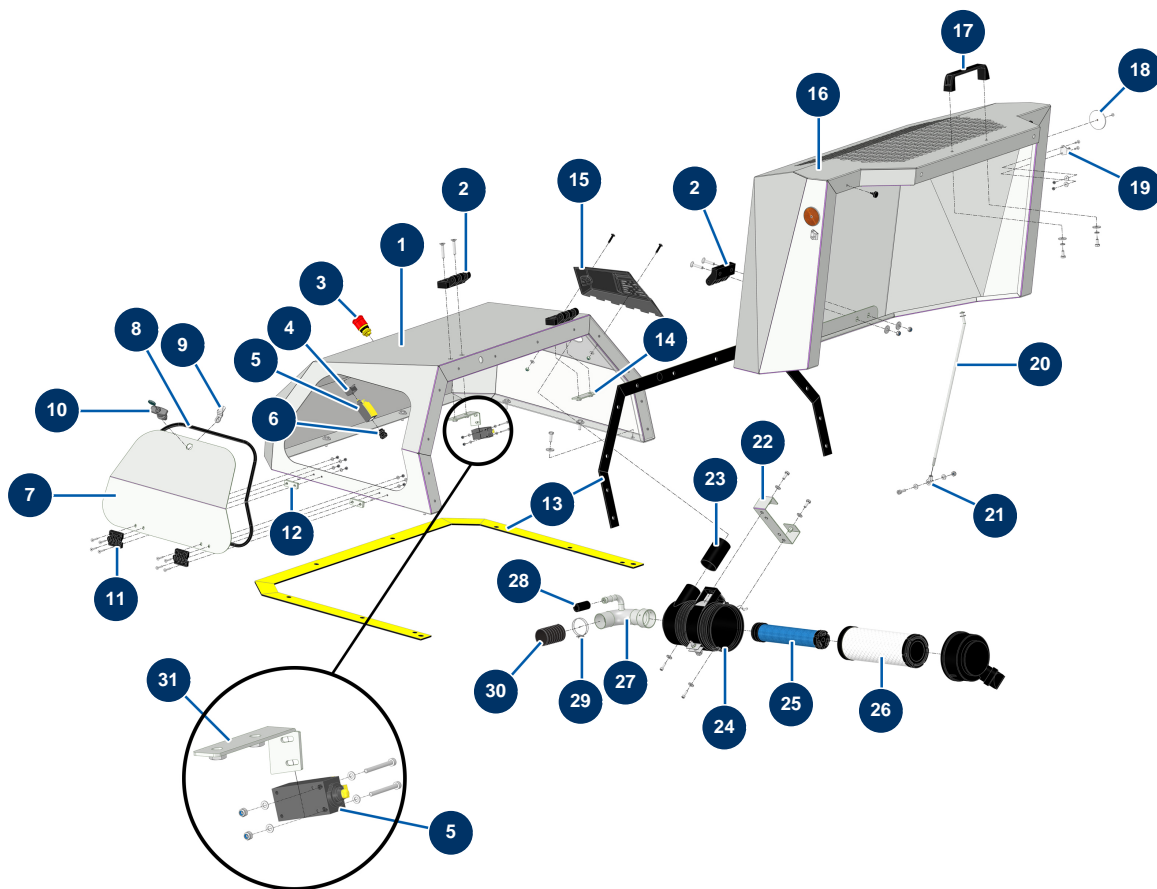

Máquina de proyección X-PRO D80 V2 - Carrocería

Détails des pièces

Pos.	Référence	Désignation
1	C23743C	1
2	12797	Bisagra cubierta - CP 60
3	90727	Botón de parada de emergencia con gancho - CP 60
4	12664	Adaptador contacto de seguridad / pulsador de parada de emergencia CP60
5	12663	Contacto seguridad botón - CP 60
6	80448	Prensaestopa estanco de M 20
7	C24123	
8	15512	
9	15514	
10	15513	
11	13036	
12	C24136	12
13	15526	

Pos.	Référence	Désignation
14	C23738	14
15		15
16	C23756	
17	1042523	Empuñadura rejilla CP 60
18	12361	Catadióptrico redondo y naranja - CP 60
19	15022	Gancho de bisagra ajustable
20	C23859	
21	13240	
22	C23746C	
23	C23744C	
24	30761	Filtro de aire ciclónico completo Donaldson motor KOHLER KDW 1003 y 1404
25	30763	Cartucho de aire seguridad filtro Donaldson motor KOHLER KDW & KKSD
26	30762	Cartucho de aire estándar filtro Donaldson motor KOHLER KDW & KSD
27	C22280	
28	10727	
29	12723	Abrazadera de alambre ø 56 x 65 - CP 60
30	12538	Recubrimiento PVC GAS ø 50 al metro - CP 60
31	C24070C	