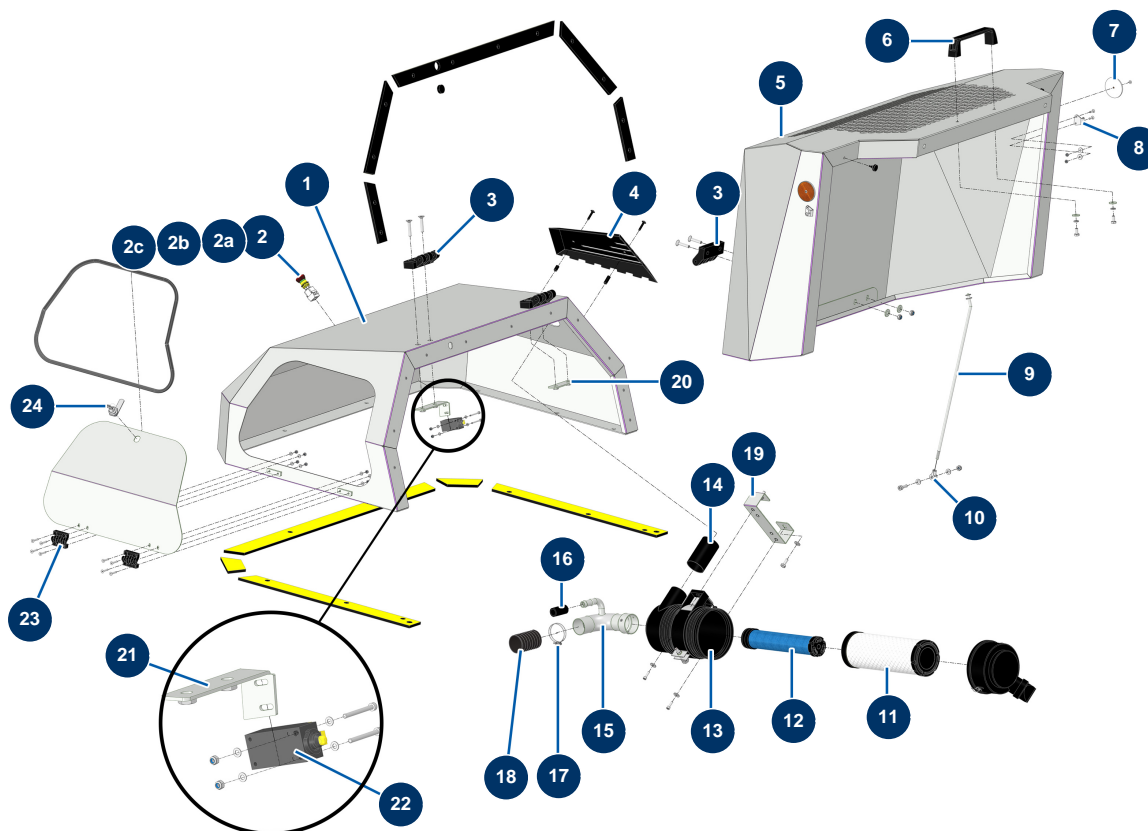

Máquina de proyección X-PRO D80 V2 - Carrocería

Détails des pièces

Pos.	Référence	Désignation
1	C23743CST	
2	90727	Botón de parada de emergencia con gancho - CP 60
2a	12664	Adaptador contacto de seguridad / pulsador de parada de emergencia CP60
2b	80448	Prensaestopa estanco de M 20
2c	12663	Contacto seguridad botón - CP 60
3	12797	Bisagra cubierta - CP 60
4	C23749C	4
5	C23756	
6	1042523	Empuñadura rejilla CP 60
7	12361	Catadióptrico redondo y naranja - CP 60
8	15022	Gancho de bisagra ajustable
9	C23859	
10	13240	

Pos.	Référence	Désignation
11	30762	Cartucho de aire estándar filtro Donaldson motor KOHLER KDW 1003 y 1404
12	30763	Cartucho de aire seguridad filtro Donaldson motor KOHLER KDW 1003 y 1404
13	30761	Filtro de aire ciclónico completo Donaldson motor KOHLER KDW 1003 y 1404
14	C23744C	
15	C22280	
16	10727	
17	12723	Abrazadera de alambre ø 56 x 65 - CP 60
18	12538	Recubrimiento PVC GAS ø 50 al metro - CP 60
19	C23746C	
20	C23738C	
21	C24070C	
22	12663	Contacto seguridad botón - CP 60
23	13036	
24	13035	