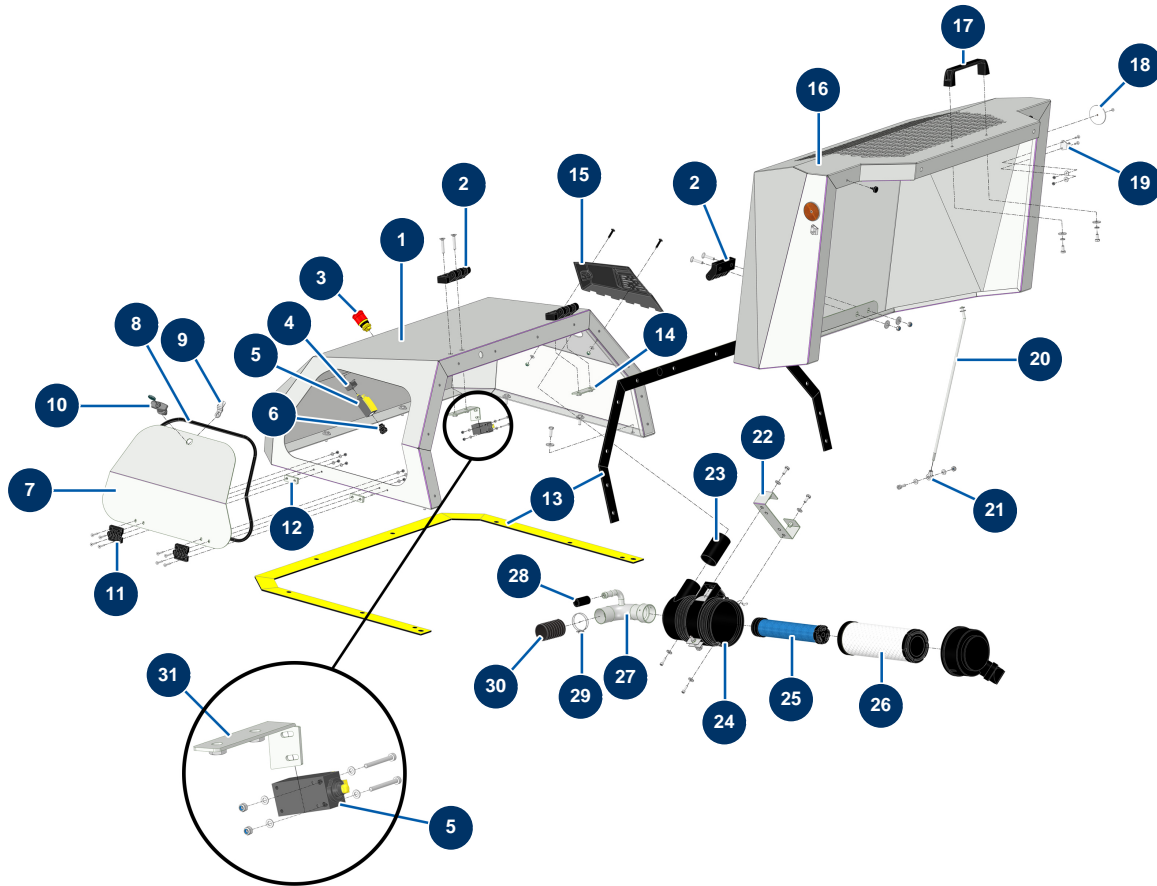

## Intonacatrice X-PRO D80 V2 - Carrozzeria

### Détails des pièces

Pos.	Référence	Désignation
1	C23743C	1
2	12797	Cerniera coperchio - C.P 60
3	90727	Pulsante di arresto di emergenza a gancio - CP 60
4	12664	Adattatore contatto sicurezza / pulsante arresto d'emergenza CP60
5	12663	Contatto sicurezza pulsante - C.P 60
6	80448	Premistoppa a tenuta ermetica da M 20
7	C24123	
8	15512	
9	15514	
10	15513	
11	13036	
12	C24136	12
13	15526	

Pos.	Référence	Désignation
14	C23738	14
15		15
16	C23756	
17	1042523	Impugnatura griglia CP 60
18	12361	Catadiottro rotondo e arancione - C.P 60
19	15022	Gancio di chiusura per cerniera regolabile
20	C23859	
21	13240	
22	C23746C	
23	C23744C	
24	30761	Filtro aria ciclonico completo Donaldson motore KOHLER KDW 1003 & 1404
25	30763	Cartuccia aria sicurezza filtro Donaldson motore KOHLER KDW & KSD
26	30762	Cartuccia aria standard filtro Donaldson motore KOHLER KDW & KSD
27	C22280	
28	10727	
29	12723	Fascetta 2 fili ø 56 x 65 - C.P 60
30	12538	Guaina PVC GAS ø 50 al metro - C.P 60
31	C24070C	