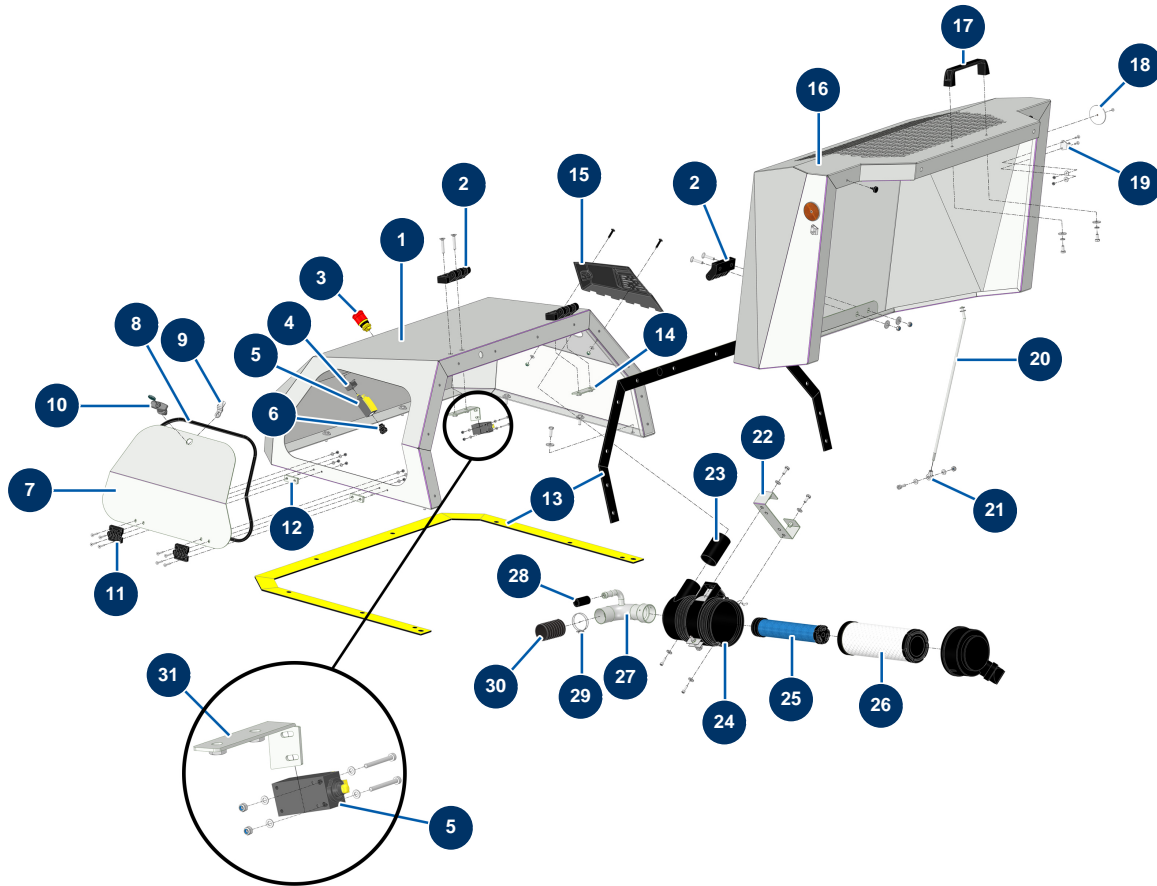

Intonacatrice X-PRO D80 V2 - Carrozzeria

Détails des pièces

Pos.	Référence	Désignation
1	C23743C	1
2	12797	Cerniera coperchio - C.P 60
3	90727	Pulsante di arresto di emergenza a gancio - CP 60
4	12664	Adattatore contatto sicurezza / pulsante arresto d'emergenza CP60
5	12663	Contatto sicurezza pulsante - C.P 60
6	80448	Premistoppa a tenuta ermetica da M 20
7	C24123	
8	15512	
9	15514	
10	15513	
11	13036	
12	C24136	12
13	15526	

Pos.	Référence	Désignation
14	C23738	14
15		15
16	C23756	
17	1042523	Impugnatura griglia CP 60
18	12361	Catadiottro rotondo e arancione - C.P 60
19	15022	Gancio di chiusura per cerniera regolabile
20	C23859	
21	13240	
22	C23746C	
23	C23744C	
24	30761	Filtro aria ciclonico completo Donaldson motore KOHLER KDW 1003 & 1404
25	30763	Cartuccia aria sicurezza filtro Donaldson motore KOHLER KDW & KSD
26	30762	Cartuccia aria standard filtro Donaldson motore KOHLER KDW & KSD
27	C22280	
28	10727	
29	12723	Fascetta 2 fili ø 56 x 65 - C.P 60
30	12538	Guaina PVC GAS ø 50 al metro - C.P 60
31	C24070C	