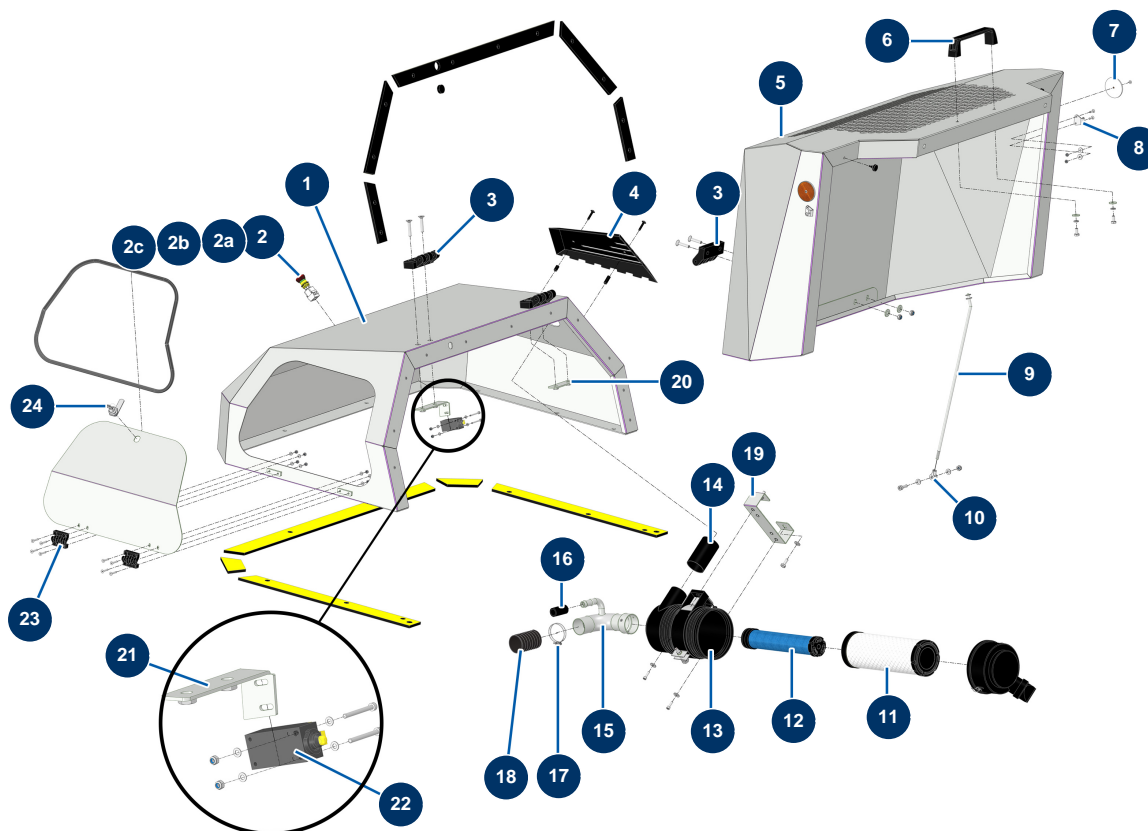

Intonacatrice X-PRO D80 V2 - Carrozzeria

Détails des pièces

Pos.	Référence	Désignation
1	C23743CST	
2	90727	Pulsante di arresto di emergenza a gancio - CP 60
2a	12664	Adattatore contatto sicurezza / pulsante arresto d'emergenza CP60
2b	80448	Premistoppa a tenuta ermetica da M 20
2c	12663	Contatto sicurezza pulsante - C.P 60
3	12797	Cerniera coperchio - C.P 60
4	C23749C	4
5	C23756	
6	1042523	Impugnatura griglia CP 60
7	12361	Catadiottro rotondo e arancione - C.P 60
8	15022	Gancio di chiusura per cerniera regolabile
9	C23859	
10	13240	

Pos.	Référence	Désignation
11	30762	Cartuccia aria standard filtro Donaldson motore KOHLER KDW 1003 & 1404
12	30763	Cartuccia aria sicurezza filtro Donaldson motore KOHLER KDW 1003 & 1404
13	30761	Filtro aria ciclonico completo Donaldson motore KOHLER KDW 1003 & 1404
14	C23744C	
15	C22280	
16	10727	
17	12723	Fascetta 2 fili ø 56 x 65 - C.P 60
18	12538	Guaina PVC GAS ø 50 al metro - C.P 60
19	C23746C	
20	C23738C	
21	C24070C	
22	12663	Contatto sicurezza pulsante - C.P 60
23	13036	
24	13035	