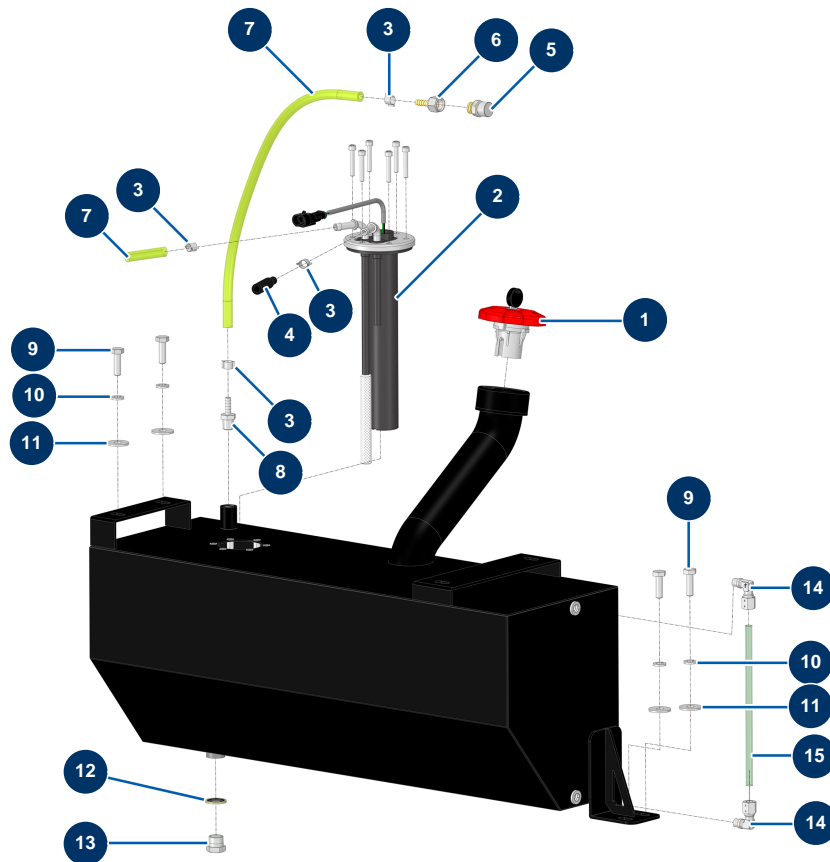

## Intonacatrice X-PRO D80 V2 - Serbatoio carburante

### Détails des pièces

Pos.	Référence	Désignation
1	13107	Tappo serbatoio gasolio rosso con chiave - C.P 60
2	12989	Manometro livello gasolio Lg 250 mm - C.P 60
3	60031	Fascetta due orecchie 11 x 13
4	12391	Tubazione flessibile alimentazione gasolio ø 7,5 mm (venduta a metro)
5	12504	
6	70064	Attacco girevole 1/4" scanalato ø 6
7	12390	Tubazione flessibile ritorno gasolio ø 6 mm (venduta a metro)
8	10217	8
9	11544	Vite THEF 8 x 25
10	80269	Rondella grower ø 8
11	30292	Rondella larga ø 8 acciaio inox
12	91031	Guarnizione a labbro in acciaio per vite cava 3/8
13	90238	Tappo bassa pressione 3/8" maschio

<b>Pos.</b>	<b>Référence</b>	<b>Désignation</b>
14	14708	Raccordo ad innesto rapido a vite a gomito M1/8 ø 8
15	15570	15