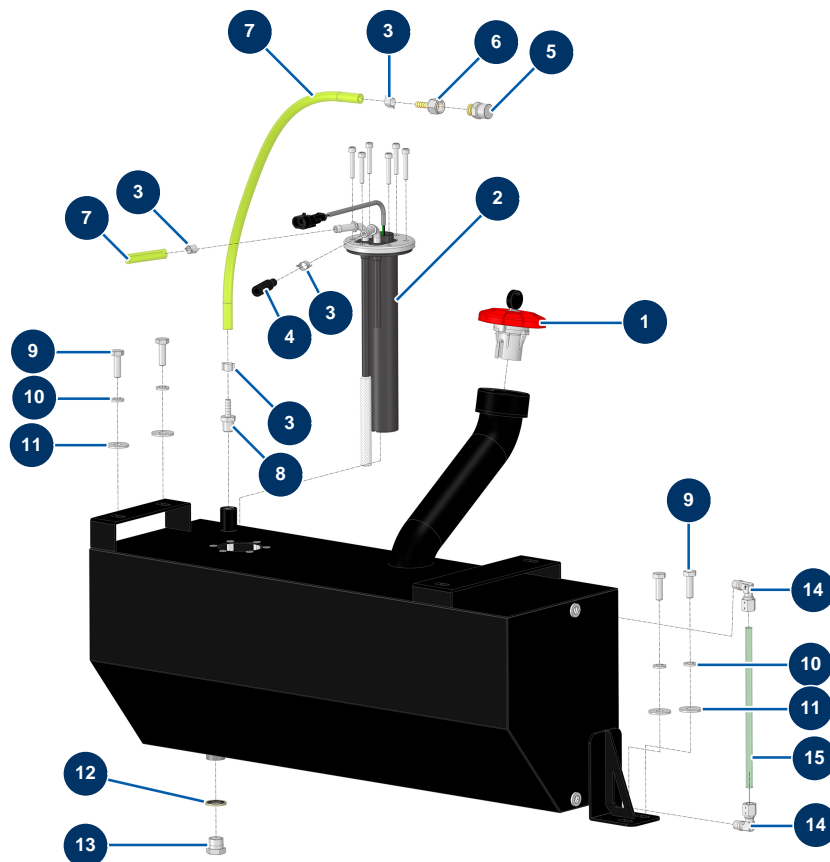

Intonacatrice X-PRO D80 V2 - Serbatoio carburante

Détails des pièces

Pos.	Référence	Désignation
1	13107	Tappo serbatoio gasolio rosso con chiave - C.P 60
2	12989	Manometro livello gasolio Lg 250 mm - C.P 60
3	60031	Fascetta due orecchie 11 x 13
4	12391	Tubazione flessibile alimentazione gasolio ø 7,5 mm (venduta a metro)
5	12504	
6	70064	Attacco girevole 1/4" scanalato ø 6
7	12390	Tubazione flessibile ritorno gasolio ø 6 mm (venduta a metro)
8	10217	8
9	11544	Vite THEF 8 x 25
10	80269	Rondella grower ø 8
11	30292	Rondella larga ø 8 acciaio inox
12	91031	Guarnizione a labbro in acciaio per vite cava 3/8
13	90238	Tappo bassa pressione 3/8" maschio

Pos.	Référence	Désignation
14	14708	Raccordo ad innesto rapido a vite a gomito M1/8 ø 8
15	15570	15