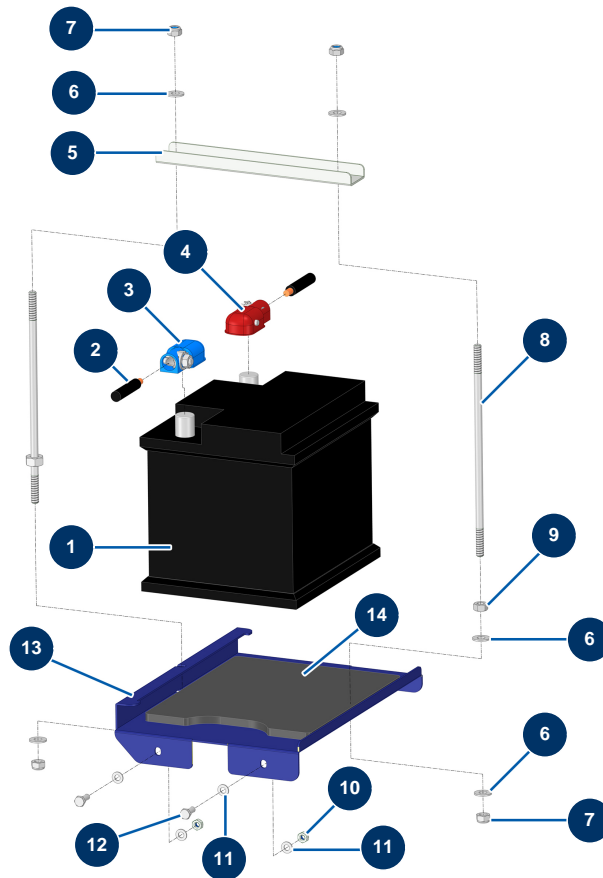

Beschichtungsmaschine X-PRO D80 V2 - Batterie

Détails des pièces

Pos.	Référence	Désignation
1	80188	Batterie CP 60
2	14900	Batteriekabel schwarz 16 mm ² pro Meter
3	14573	Batteriekabelschuh automatischer Verschluss - blau
4	14572	Batteriekabelschuh automatischer Verschluss + rot
5	C23982CST	
6	80260	Mittlere Unterlegscheibe ø 8 Edelstahl
7	13980	Mutter M 8 Nylstop Inox
8	M10961ST	
9	90440	Mutter M 8 Verzinkt
10	20004	Mutter M 6 Nylstop
11	70087	Schmale Unterlegscheibe ø 6 Edelstahl
12	12069	THEF-Schraube 6 x 16
13	C23981CST	

Pos.	Référence	Désignation
14	14168	