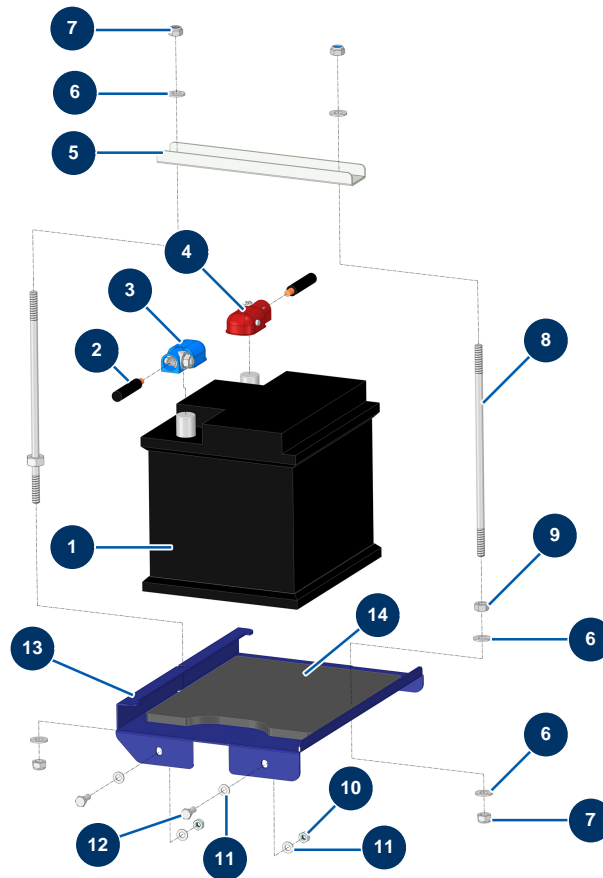

## Beschichtungsmaschine X-PRO D80 V2 - Batterie

### Détails des pièces

Pos.	Référence	Désignation
1	80188	Batterie CP 60
2	14900	Batteriekabel schwarz 16 mm <sup>2</sup> pro Meter
3	14573	Batteriekabelschuh automatischer Verschluss - blau
4	14572	Batteriekabelschuh automatischer Verschluss + rot
5	C23982CST	
6	80260	Mittlere Unterlegscheibe ø 8 Edelstahl
7	13980	Mutter M 8 Nylstop Inox
8	M10961ST	
9	90440	Mutter M 8 Verzinkt
10	20004	Mutter M 6 Nylstop
11	70087	Schmale Unterlegscheibe ø 6 Edelstahl
12	12069	THEF-Schraube 6 x 16
13	C23981CST	

Pos.	Référence	Désignation
14	14168	