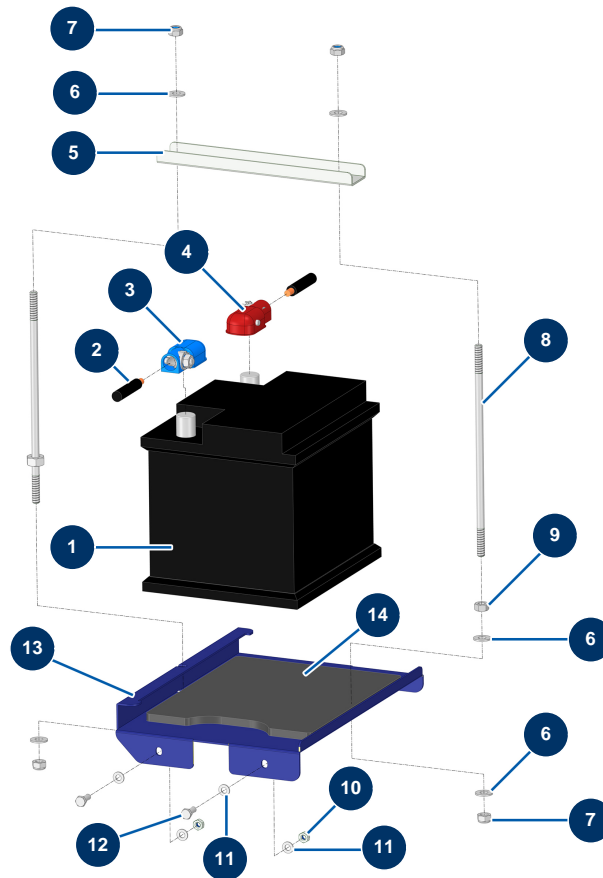

Beschichtungsmaschine X-PRO D80 V2 - Batterie

Détails des pièces

Pos.	Référence	Désignation
1	80188	Batterie CP 60
2	14900	Batteriekabel schwarz 16 mm ² pro Meter
3	14573	Batteriekabelschuh automatischer Verschluss - blau
4	14572	Batteriekabelschuh automatischer Verschluss + rot
5	C23982CST	
6	80260	Mittlere Unterlegscheibe ø 8 Edelstahl
7	13980	Mutter M 8 Nylstop Inox
8		8
9	90440	Mutter M 8 Verzinkt
10	20004	Mutter M 6 Nylstop
11	70087	Schmale Unterlegscheibe ø 6 Edelstahl
12	12069	THEF-Schraube 6 x 16
13	C23981	13

Pos.	Référence	Désignation
14	14168	