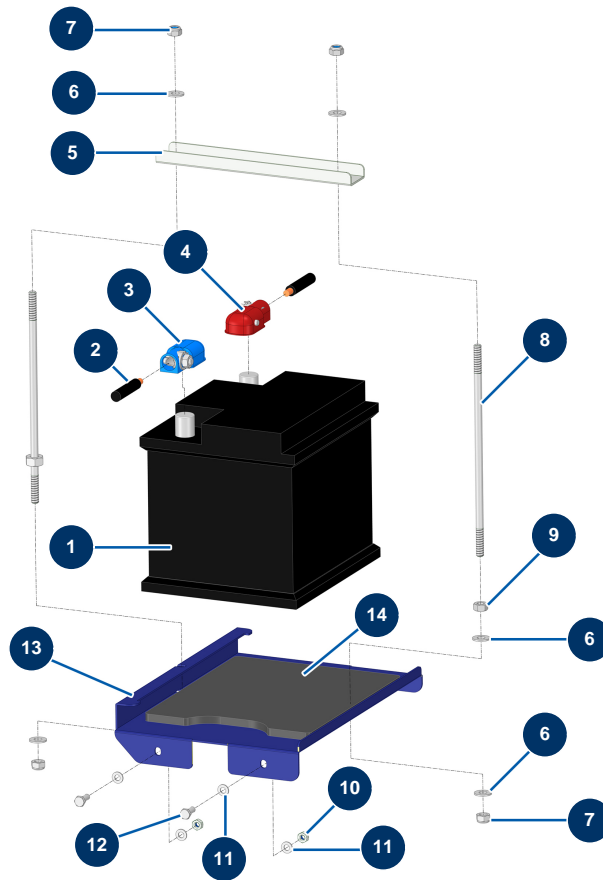

X-PRO D80 V2 spraying machine - Battery

Détails des pièces

Pos.	Référence	Désignation
1	80188	C.P 60 battery
2	14900	16 mm ² black battery cable by the metre
3	14573	Self-clamping battery terminal - blue
4	14572	Self-clamping battery terminal + red
5	C23982CST	
6	80260	ø 8 inox medium washer
7	13980	M 8 nylstop inox nut
8	M10961ST	
9	90440	M 8 zinc plated nut
10	20004	M 6 nylstop nut
11	70087	ø 6 inox narrow washer
12	12069	THEF 6 x 16 screw
13	C23981CST	

Pos.	Référence	Désignation
14	14168	