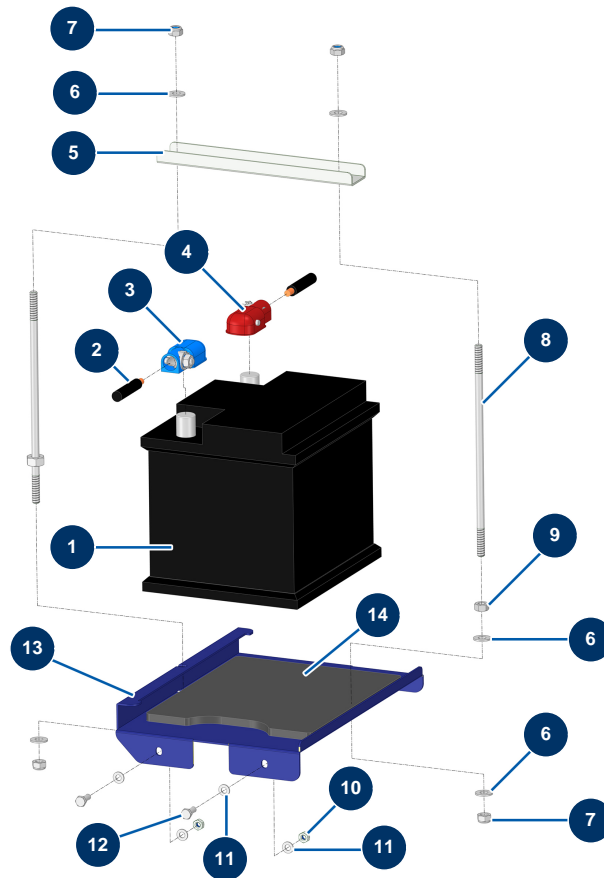

X-PRO D80 V2 spraying machine - Battery

Détails des pièces

Pos.	Référence	Désignation
1	80188	C.P 60 battery
2	14900	16 mm² black battery cable by the metre
3	14573	Self-clamping battery terminal - blue
4	14572	Self-clamping battery terminal + red
5	C23982CST	
6	80260	ø 8 inox medium washer
7	13980	M 8 nylstop inox nut
8		8
9	90440	M 8 zinc plated nut
10	20004	M 6 nylstop nut
11	70087	ø 6 inox narrow washer
12	12069	THEF 6 x 16 screw
13	C23981	13

Pos.	Référence	Désignation
14	14168	