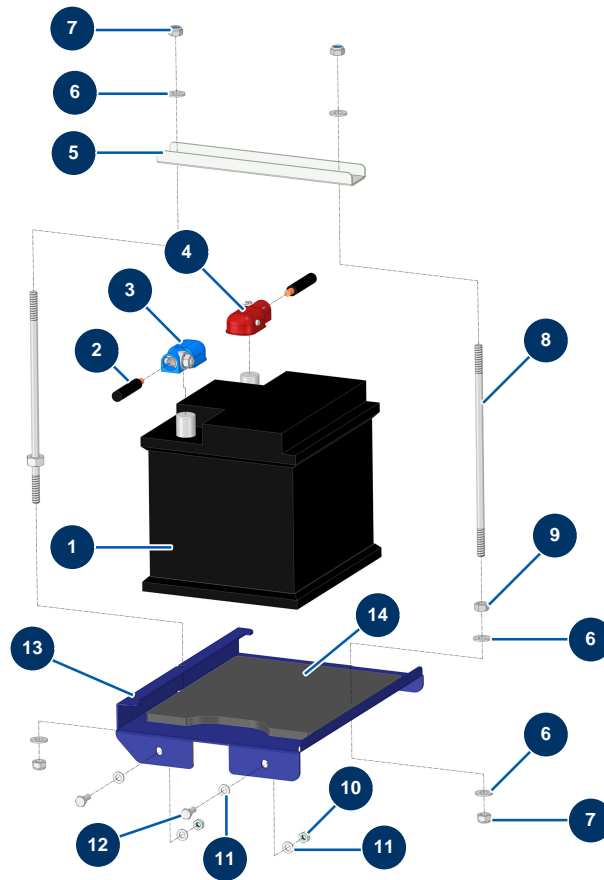

## X-PRO D80 V2 spraying machine - Battery

### Détails des pièces

Pos.	Référence	Désignation
1	80188	C.P 60 battery
2	14900	16 mm <sup>2</sup> black battery cable by the metre
3	14573	Self-clamping battery terminal - blue
4	14572	Self-clamping battery terminal + red
5	C23982CST	
6	80260	ø 8 inox medium washer
7	13980	M 8 nylstop inox nut
8	M10961ST	
9	90440	M 8 zinc plated nut
10	20004	M 6 nylstop nut
11	70087	ø 6 inox narrow washer
12	12069	THEF 6 x 16 screw
13	C23981CST	

Pos.	Référence	Désignation
14	14168	