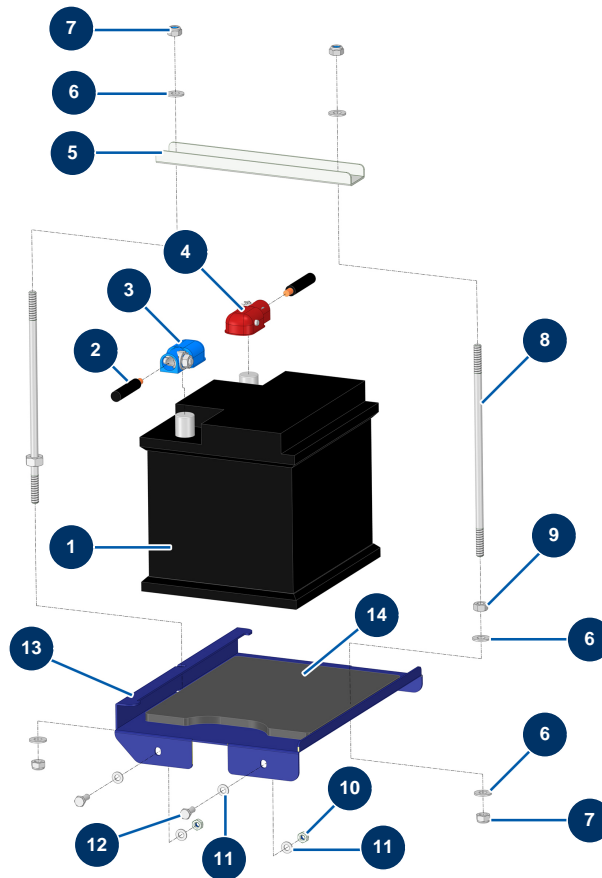

## Máquina de proyección X-PRO D80 V2 - Batería

### Détails des pièces

Pos.	Référence	Désignation
1	80188	Batería CP 60
2	14900	Cable de batería negro de 16 mm <sup>2</sup> por metro
3	14573	Terminal de batería autoapretado - azul
4	14572	Terminal de batería autoapretado + rojo
5	C23982CST	
6	80260	Arandela media ø 8 inox
7	13980	Tuerca M 8 nylstop inox
8	M10961ST	
9	90440	Tuerca M 8 zincada
10	20004	Tuerca M 6 nylstop
11	70087	Arandela estrecha ø 6 inox
12	12069	Tornillo THEF 6 x 16
13	C23981CST	

Pos.	Référence	Désignation
14	14168	