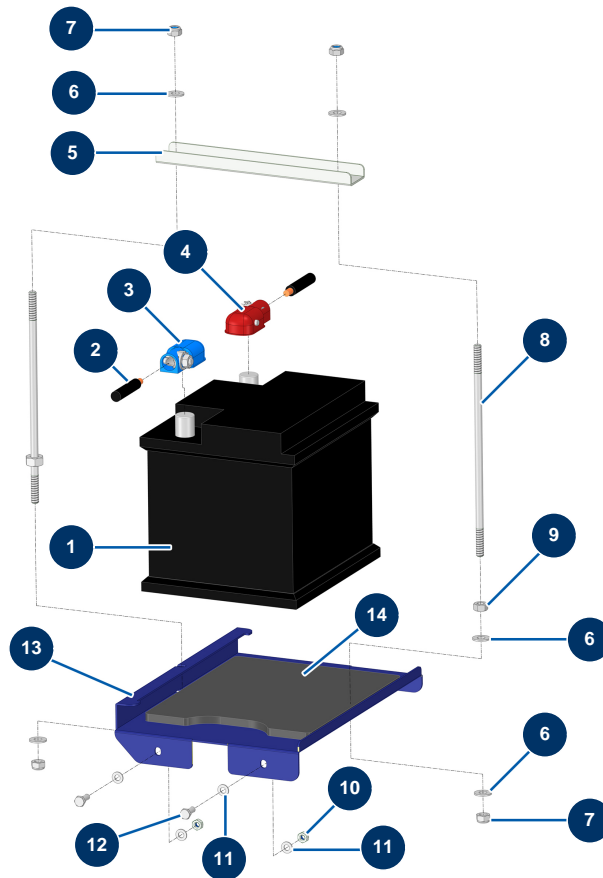

## Máquina de proyección X-PRO D80 V2 - Batería

### Détails des pièces

Pos.	Référence	Désignation
1	80188	Batería CP 60
2	14900	Cable de batería negro de 16 mm <sup>2</sup> por metro
3	14573	Terminal de batería autoapretado - azul
4	14572	Terminal de batería autoapretado + rojo
5	C23982CST	
6	80260	Arandela media ø 8 inox
7	13980	Tuerca M 8 nylstop inox
8	M10961ST	
9	90440	Tuerca M 8 zincada
10	20004	Tuerca M 6 nylstop
11	70087	Arandela estrecha ø 6 inox
12	12069	Tornillo THEF 6 x 16
13	C23981CST	