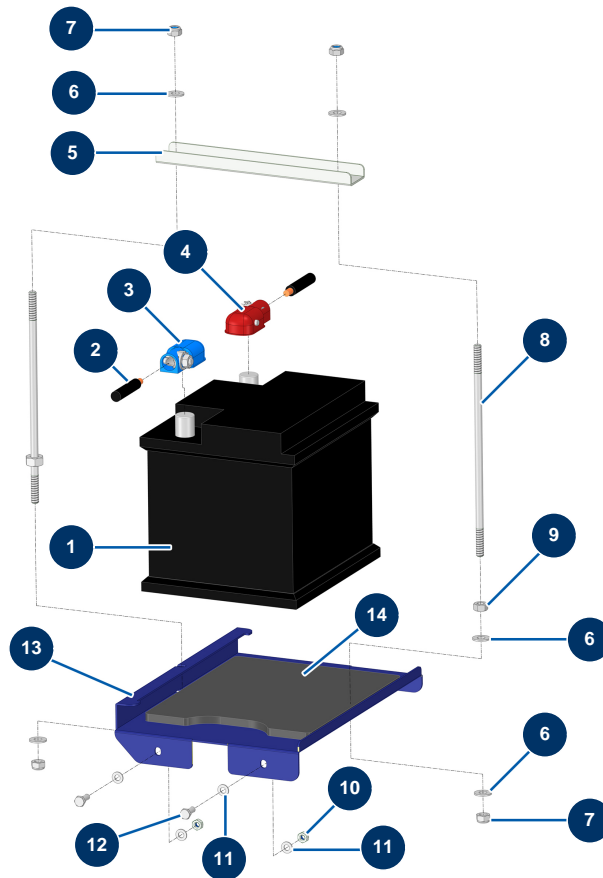

## Intonacatrice X-PRO D80 V2 - Batteria

### Détails des pièces

Pos.	Référence	Désignation
1	80188	Batteria C.P 60
2	14900	Cavo batteria nero 16 mm <sup>2</sup> al metro
3	14573	Terminale batteria autoserrante - blu
4	14572	Terminale batteria autoserrante + rosso
5	C23982CST	
6	80260	Rondella media ø 8 inox
7	13980	Dado M 8 nylstop inox
8	M10961ST	
9	90440	Dado M 8 zincato
10	20004	Dado M 6 nylstop
11	70087	Rondella stretta ø 6 inox
12	12069	Vite THEF 6 x 16
13	C23981CST	

Pos.	Référence	Désignation
14	14168	