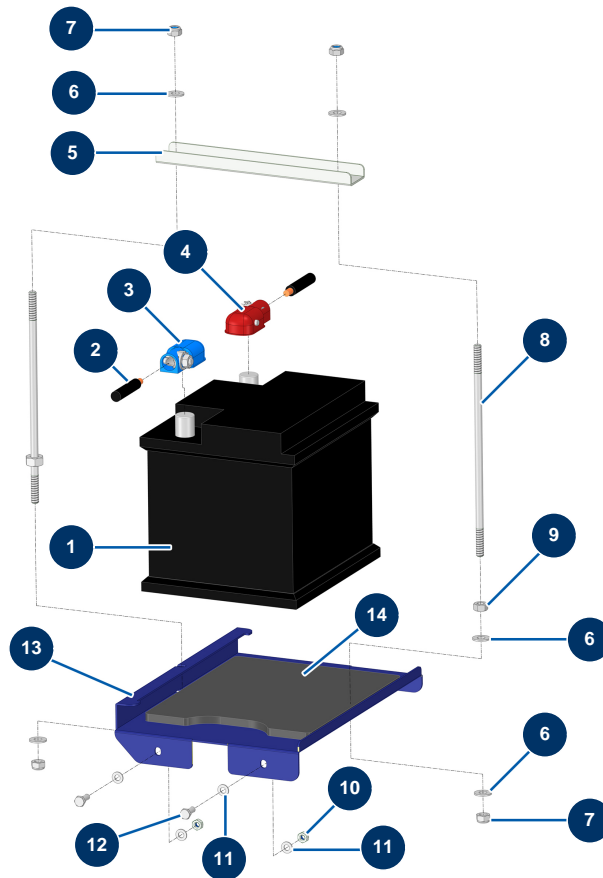

Intonacatrice X-PRO D80 V2 - Batteria

Détails des pièces

Pos.	Référence	Désignation
1	80188	Batteria C.P 60
2	14900	Cavo batteria nero 16 mm ² al metro
3	14573	Terminale batteria autoserrante - blu
4	14572	Terminale batteria autoserrante + rosso
5	C23982CST	
6	80260	Rondella media ø 8 inox
7	13980	Dado M 8 nylstop inox
8	M10961ST	
9	90440	Dado M 8 zincato
10	20004	Dado M 6 nylstop
11	70087	Rondella stretta ø 6 inox
12	12069	Vite THEF 6 x 16
13	C23981CST	

Pos.	Référence	Désignation
14	14168	