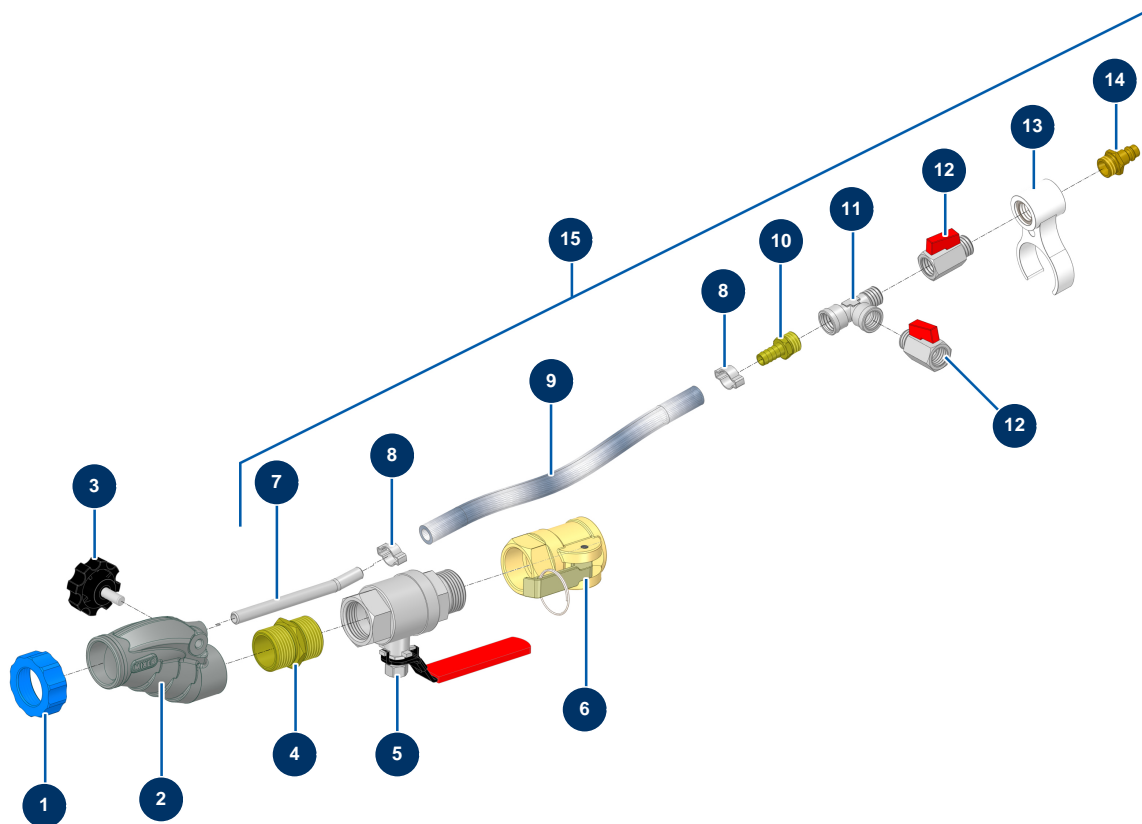

## Spritzlanze CLASSIC, einzeln, Schraubdüse - Allgemeine Ansicht

### Détails des pièces

Pos.	Référence	Désignation
1	11817	Lanzenring Mörtel blau
2	12725	Bearbeiteter Alulanzenkörper mit Gewinde 1"
3	11514	Kunststofflenkrad M8 x 20
4	12527	Niederdrucknippel 1" Männlich D x 1" Männlich D - CP 60
5	12592	Abnehmbares Ventil 1"M-F Spritzlanze CP 60
6	12374	Einzelnockenkupplung aus Stahl mit Gewinde 1" Spritzlanze CP 60
7	M10326	Blanker Luftinjektor ohne Lanze - CP 60
8	80429	Ohrschelle 15 x 18
9	50003	Luftschlauch armierter Kristall ø 10 x 16 am Meter
10	80325	Gewindeanschluss 3/8" geriffelt ø 10
11	12530	Niederdruck T-Stück M3/8" x F3/8" x F3/8"
12	30136	Miniventil lux 3/8"
13	11506	Verbindungsklammern Lance Façadier

<b>Pos.</b>	<b>Référence</b>	<b>Désignation</b>
14	70044	Schnellanschluss Stecker mit Gewinde 3/8"
15	15527	