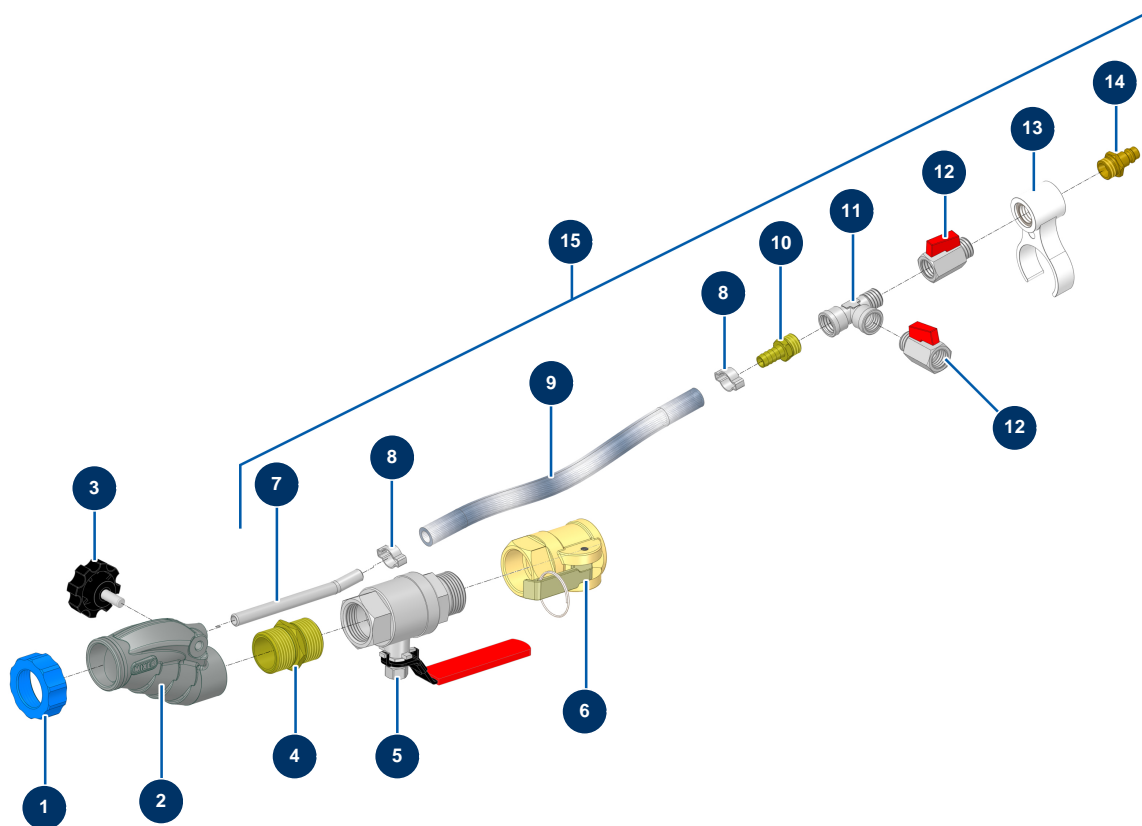

## Lance projection façadier seule, buse vissée - Vue générale

### Détails des pièces

Pos.	Référence	Désignation
1	11817	Bague lance mortier bleue
2	12725	Corps usiné lance Alu taraudé 1"
3	11514	Volant plastique M8 x 20
4	12527	Mamelon BP 1" MâleD x 1" MâleD - CP 60
5	12592	Vanne démontable 1"M-F lance projection CP 60
6	12374	Coupleur simple came acier taraudé 1" lance projection CP 60
7	M10326	Injecteur air nu lance - CP 60
8	80429	Collier oreille 15 x 18
9	50003	Tuyau air cristal armé ø 10 x 16 au mètre
10	80325	Raccord fileté 3/8" cannelé ø 10
11	12530	Té BP M3/8" x F3/8" x F3/8"
12	30136	Vanne mini lux 3/8"
13	11506	Circlip de jonction lance façadier

<b>Pos.</b>	<b>Référence</b>	<b>Désignation</b>
14	70044	Raccord rapide mâle fileté 3/8"
15	15527	Kit régulation air lance projection façadier