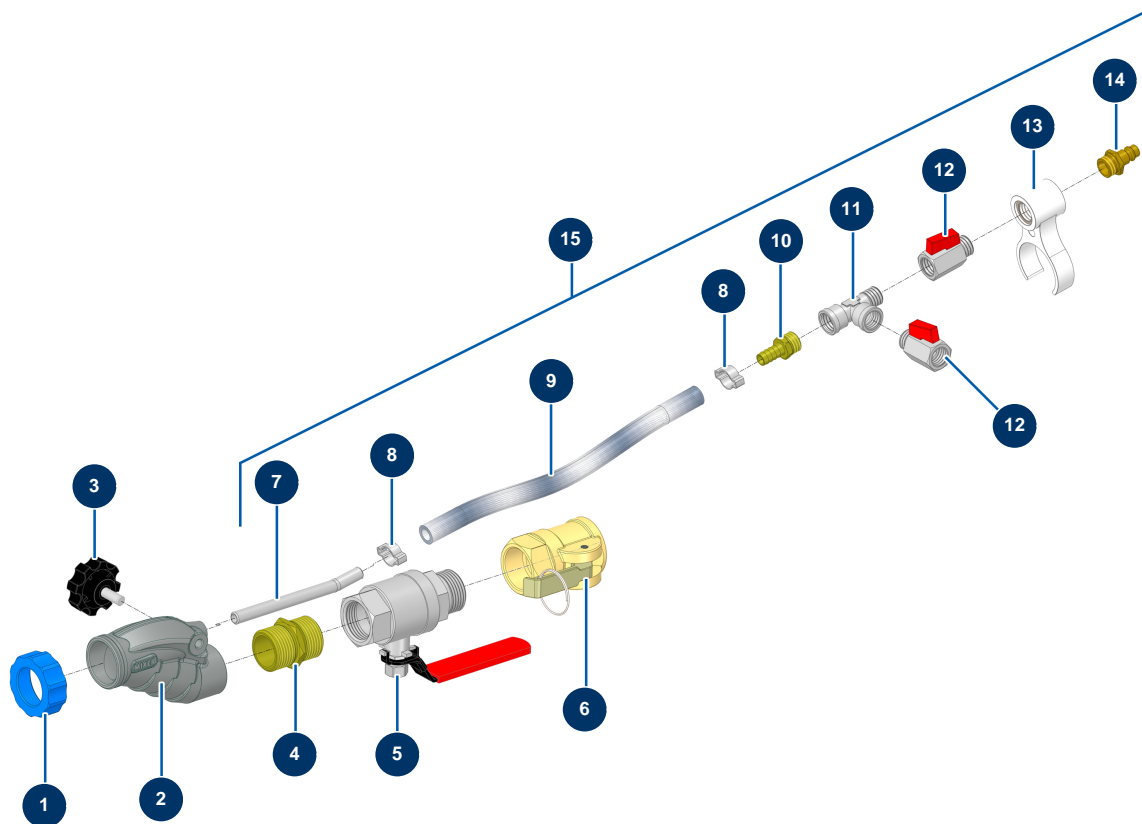

## Lance projection façadier seule, buse vissée - Vue générale

### Détails des pièces

| Pos. | Référence | Désignation  |
|------|-----------|--|
| 1    | 11817     | Bague lance mortier bleue                                    |
| 2    | 12725     | Corps usiné lance Alu taraudé 1"                             |
| 3    | 11514     | Volant plastique M8 x 20                                     |
| 4    | 12527     | Mamelon BP 1" MâleD x 1" MâleD - CP 60                       |
| 5    | 12592     | Vanne démontable 1"M-F lance projection CP 60                |
| 6    | 12374     | Coupleur simple came acier taraudé 1" lance projection CP 60 |
| 7    | M10326    | Injecteur air nu lance - CP 60                               |
| 8    | 80429     | Collier oreille 15 x 18                                      |
| 9    | 50003     | Tuyau air cristal armé ø 10 x 16 au mètre                    |
| 10   | 80325     | Raccord fileté 3/8" cannelé ø 10                             |
| 11   | 12530     | Té BP M3/8" x F3/8" x F3/8"                                  |
| 12   | 30136     | Vanne mini lux 3/8"  |
| 13   | 11506     | Circlip de jonction lance façadier                           |

| <b>Pos.</b> | <b>Référence</b> | <b>Désignation</b>                           |
|-------------|------------------|--|
| 14          | 70044            | Raccord rapide mâle fileté 3/8"              |
| 15          | 15527            | Kit régulation air lance projection façadier |