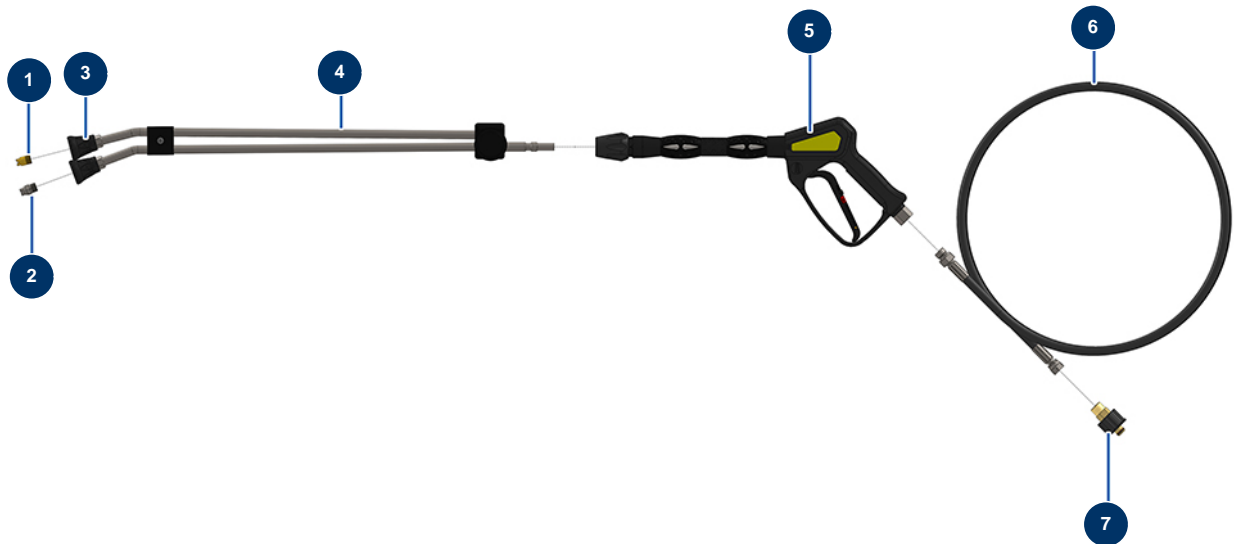

## Intonacatrice X-PRO D60 V2 - Lancia idropulitrice ad alta pressione (opzione)

### Détails des pièces

Pos.	Référence	Désignation
1	90307	Ugello bassa pressione 50°-40
2	90305	Ugello alta pressione 15°-45
3	12415	Portaugello tubo lancia doppia a gomito 600 mm attacco KW
4	12166	Tubo lancia doppio a gomito 600 mm attacco KW
5	12165	Pistola idropulitrice con tubo protetto 310 bar attacco KW
6	12071	Tubo idropultrice ø 8-315 bar 10 metri
7	90328	Attacco rapido femmina M22-150 F x 3/8 M