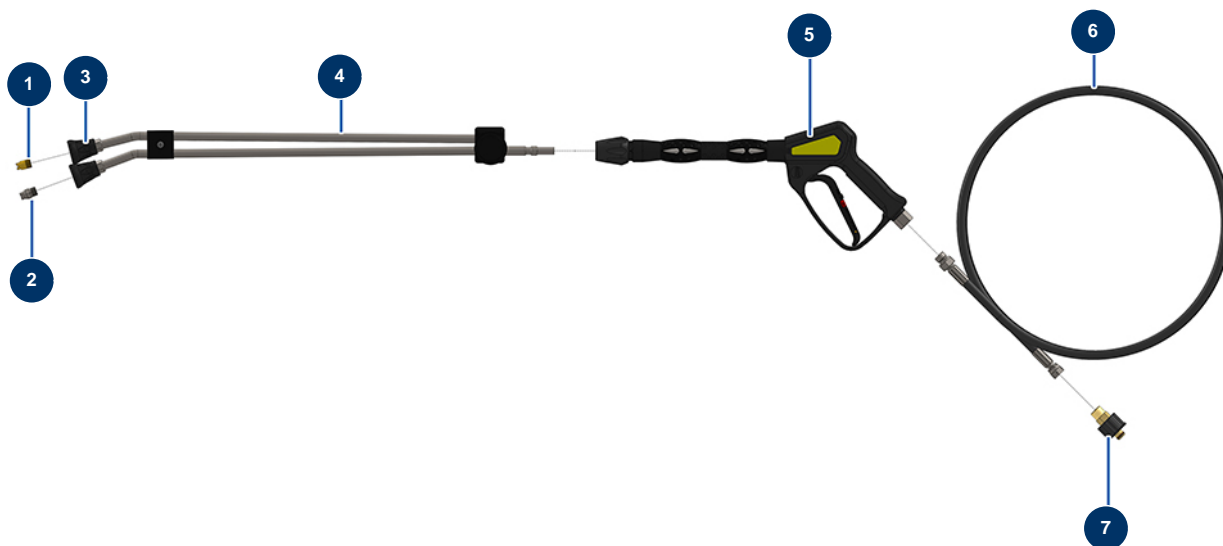

Intonacatrice X-PRO D60 V2 - Lancia idropulitrice ad alta pressione (opzione)

Détails des pièces

Pos.	Référence	Désignation
1	90307	Ugello bassa pressione 50°-40
2	90305	Ugello alta pressione 15°-45
3	12415	Portaugello tubo lancia doppia a gomito 600 mm attacco KW
4	12166	Tubo lancia doppio a gomito 600 mm attacco KW
5	12165	Pistola idropulitrice con tubo protetto 310 bar attacco KW
6	12071	Tubo idropulitrice ø 8-315 bar 10 metri
7	90328	Attacco rapido femmina M22-150 F x 3/8 M