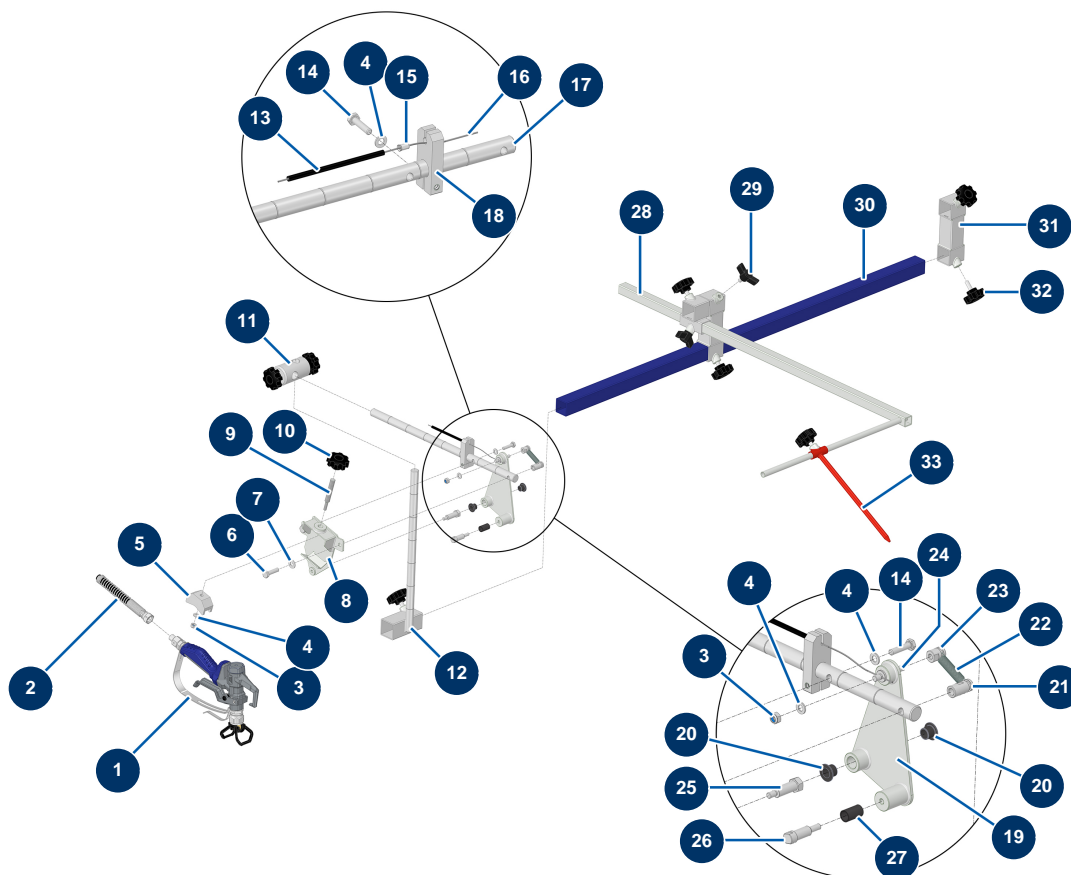

Trazador de líneas airless HYDROLINE L - Barra de pulverización

Détails des pièces

Pos.	Référence	Désignation
1	51030	Pistola PAINTSPRAY con portaboquillas 7/8" G
2	40052	Manguera flexible alta presión 2 x 1/4"F-F 15 m 270 bar
3	14217	Tuerca M 6 nylstop inox
4	70087	Arandela estrecha ø 6 inox
5	M10868	
6	30205	Tornillo THEF 8 x 30
7	80260	Arandela media ø 8 inox
8	51426	Actuador gatillo de pistola trazador de líneas HYDROLINE
9	M10844	
10	13432	Volante de plástico M10
11	M10848	
12	C23711	
13	51408	

Pos.	Référence	Désignation
14	14218	Tornillo THEF 6 x 25 inox
15	51409	
16	51407	
17	M10847	
18	M10863	
19	51427	Soporte de fijación pistola trazador de lineas HYDROLINE
20	51432	
21	M10845	
22	51410	
23	M10852	
24	M10869	
25	M10854	
26	M10850	
27	51431	
28	C23695	
29	MI3T01505001	Tornillo de fijación negro Mixer diám. 8
30	C23683	
31	C23690	
32	11514	Volante de plástico M8 x 20
33	C23705C	