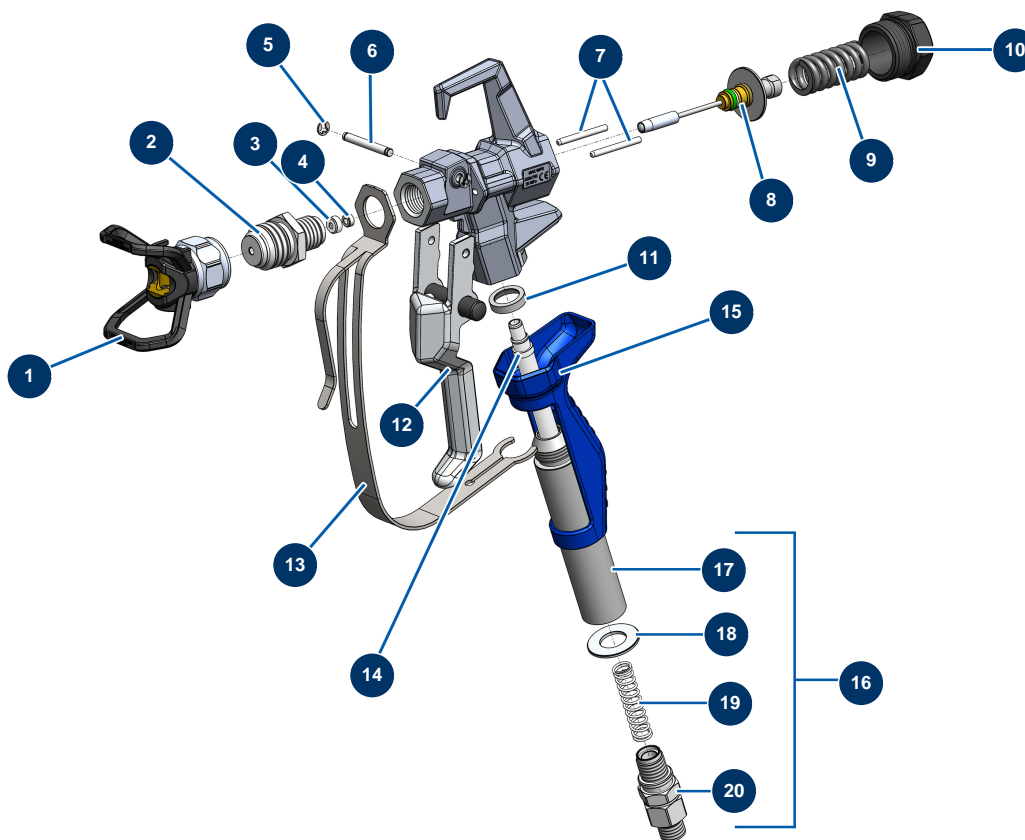

Trazador de líneas airless HYDROLINE L - Pistola PAINTSPRAY

Détails des pièces

Pos.	Référence	Désignation
1	51001	Soporte de boquilla BST, BBP & BFF 7/8"
2	51036	Difusor 7/8" G pistola PAINTSPRAY
3	51047	Junta asiento aguja pistola PAINTSPRAY, COATSPRAY
4	51046	Asiento aguja pistola PAINTSPRAY, COATSPRAY
5	51043	Anillo seeger eje gatillo pistola PAINTSPRAY, COATSPRAY
6	51042	Eje gatillo pistola PAINTSPRAY
7	51040	Pasador de retracción pistola PAINTSPRAY
8	51033	Kit reparación aguja pistola PAINTSPRAY
9	51034	Muelle de retorno aguja pistola PAINTSPRAY, COATSPRAY
10	51038	Tapón de cierre de aguja para pistola PAINTSPRAY, COATSPRAY
11	51031	Junta de apoyo portafiltro pistola PAINTSPRAY
12	51039	Gatillo completo pistola PAINTSPRAY
13	51032	Protección de gatillo pistola PAINTSPRAY

Pos.	Référence	Désignation
14	51003	Filtro de 50 mallas para empuñadura pistola
15	51037	Mango de plástico pistola PAINTSPRAY
16	51048	Conexión giratoria completa pistola PAINTSPRAY
17	51035	Portafiltro pistola PAINTSPRAY
18	51045	Junta de racor giratorio pistola PAINTSPRAY, COATSPRAY
19	51041	Muelle de sujeción filtro pistola PAINTSPRAY
20	51044	Conexión giratoria 1/4" MBSP pistola PAINTSPRAY