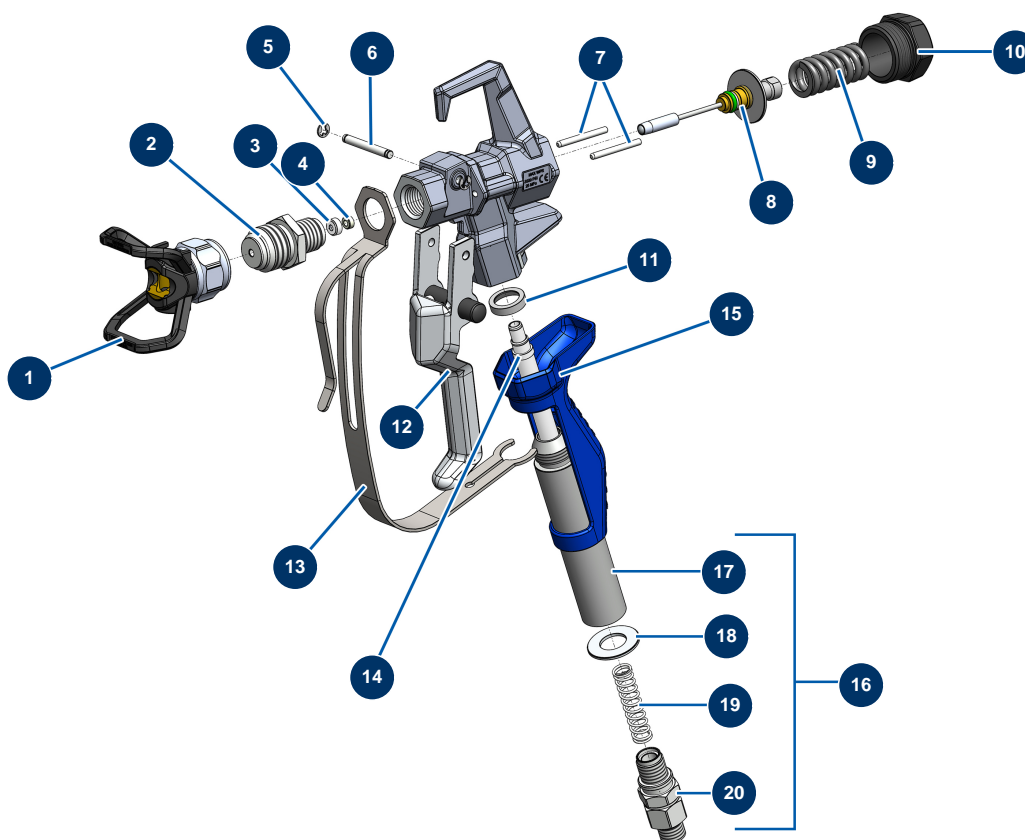

Macchina traccialinee airless HYDROLINE L - Pistola PAINTSPRAY

Détails des pièces

Pos.	Référence	Désignation
1	51001	Portaugello BST, BBP & BFF 7/8"
2	51036	Diffusore 7/8" G pistola PAINTSPRAY
3	51047	Guarnizione sede ago pistola PAINTSPRAY, COATSPRAY
4	51046	Sede ago pistola PAINTSPRAY, COATSPRAY
5	51043	Anello seeger albero grilletto pistola PAINTSPRAY, COATSPRAY
6	51042	Albero grilletto pistola PAINTSPRAY
7	51040	Perno di ritrazione pistola PAINTSPRAY
8	51033	Kit di riparazione ago pistola PAINTSPRAY
9	51034	Molla di ritorno ago pistola PAINTSPRAY, COATSPRAY
10	51038	Tappo di bloccaggio ago per pistola PAINTSPRAY, COATSPRAY
11	51031	Guarnizione appoggio portafiltro pistola PAINTSPRAY
12	51039	Grilletto completo pistola PAINTSPRAY
13	51032	Protezione grilletto pistola PAINTSPRAY

Pos.	Référence	Désignation
14	51003	Filtro 50 maglie per impugnatura pistola
15	51037	Impugnatura plastica pistola PAINTSPRAY
16	51048	Attacco girevole completo pistola PAINTSPRAY
17	51035	Portafiltro pistola PAINTSPRAY
18	51045	Giunto di attacco girevole pistola PAINTSPRAY, COATSPRAY
19	51041	Molla di ritegno filtro pistola PAINTSPRAY
20	51044	Attacco girevole 1/4" MBSP pistola PAINTSPRAY