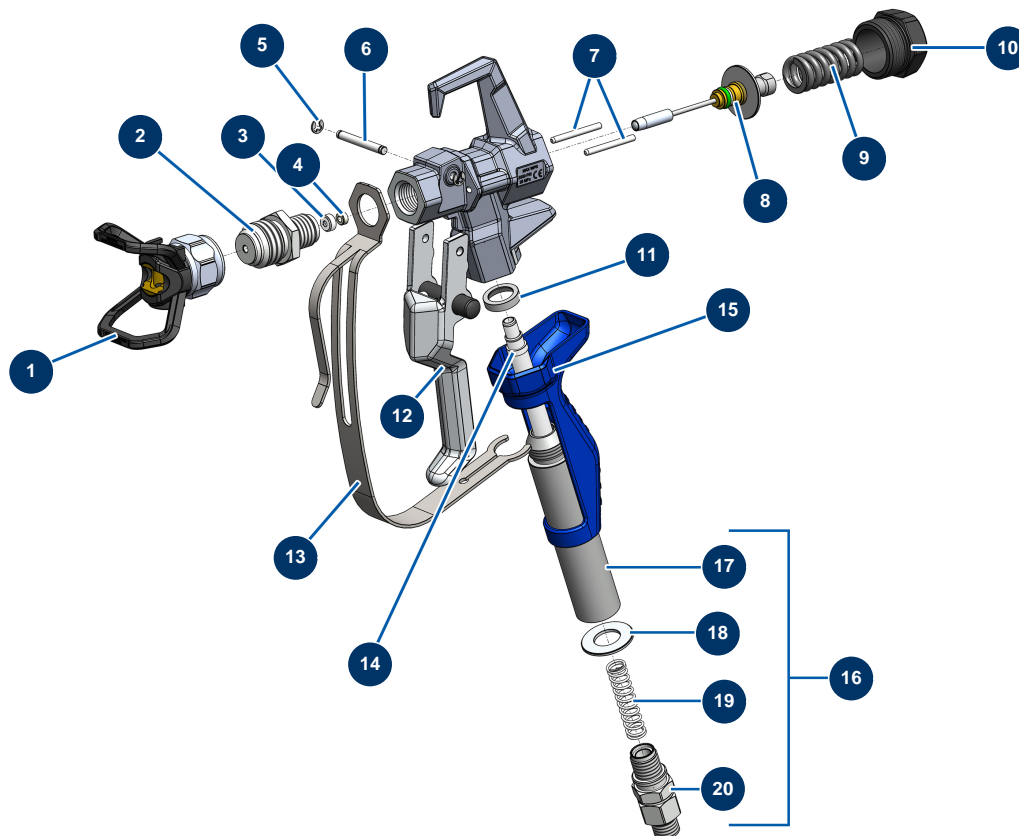

Macchina traccialinee airless HYDROLINE L semovente - 2 pistole - Pistola PAINTSPRAY

Détails des pièces

Pos.	Référence	Désignation
1	51001	Portaugello BST, BBP & BFF 7/8"
2	51036	Diffusore 7/8" G pistola PAINTSPRAY
3	51047	Guarnizione sede ago pistola PAINTSPRAY, COATSPRAY
4	51046	Sede ago pistola PAINTSPRAY, COATSPRAY
5	51043	Anello seeger albero grilletto pistola PAINTSPRAY, COATSPRAY
6	51042	Albero grilletto pistola PAINTSPRAY
7	51040	Perno di ritrazione pistola PAINTSPRAY
8	51033	Kit di riparazione ago pistola PAINTSPRAY
9	51034	Molla di ritorno ago pistola PAINTSPRAY, COATSPRAY
10	51038	Tappo di bloccaggio ago per pistola PAINTSPRAY, COATSPRAY
11	51031	Guarnizione appoggio portafiltro pistola PAINTSPRAY
12	51039	Grilletto completo pistola PAINTSPRAY

Pos.	Référence	Désignation
13	51032	Protezione grilletto pistola PAINTSPRAY
14	51003	Filtro 50 maglie per impugnatura pistola
15	51037	Impugnatura plastica pistola PAINTSPRAY
16	51048	Attacco girevole completo pistola PAINTSPRAY
17	51035	Portafiltro pistola PAINTSPRAY
18	51045	Giunto di attacco girevole pistola PAINTSPRAY, COATSPRAY
19	51041	Molla di ritegno filtro pistola PAINTSPRAY
20	51044	Attacco girevole 1/4" MBSP pistola PAINTSPRAY