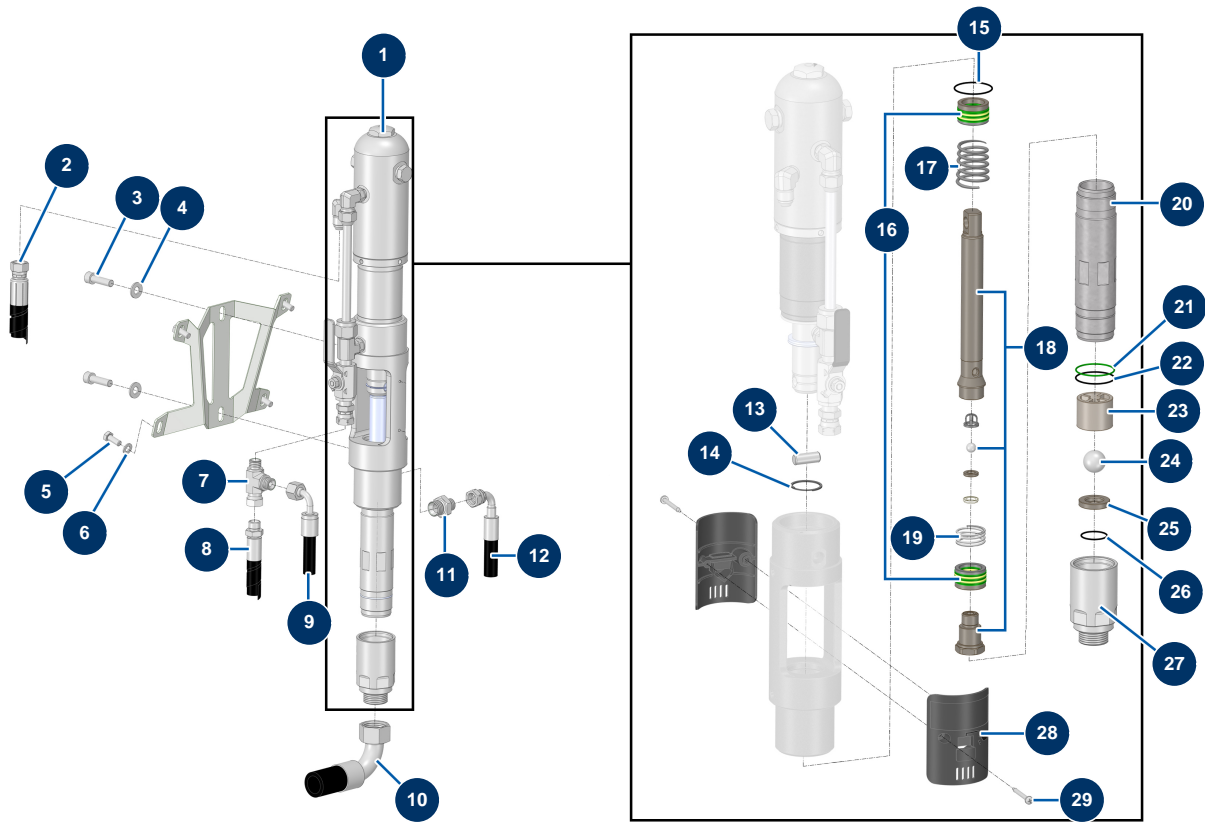

Airless Plottermaschine HYDROLINE L - Farbpumpe

Détails des pièces

Pos.	Référence	Désignation
1	51402	
2	51436	
3	12521	Zylinderkopfschraube 10 x 35
4	80261	Mittlere Unterlegscheibe ø 10 Edelstahl
5	30273	THEF-Schraube 8 x 20
6	30256	Schmale Unterlegscheibe ø 8 Edelstahl
7	20104	Drehendes Hochdruck T-Stück 3/8" Männlich D x 3/8" Männlich D x 3/8" Weiblich
8	51437	
9	51503	
10	51509	
11	90872	Hochdrucknippel 1/2" Männlich D x 3/8" Männlich D
12	51439	
13	15167	

Pos.	Référence	Désignation
14	15166	
15	15168	O-Ring für Hydraulikpumpe 6/12 L
16	15181	
17	15170	
18	15171	
19	15524	
20	15174	
21	15175	O-Ring für Hydraulikpumpe 6/12 L
22	15176	O-Ring für Hydraulikpumpe 6/12 L
23	15177	
24	15178	
25	15179	
26	15521	O-Ring für Hydraulikpumpe 6/12 L
27	15180	
28	15520	
29	15519	