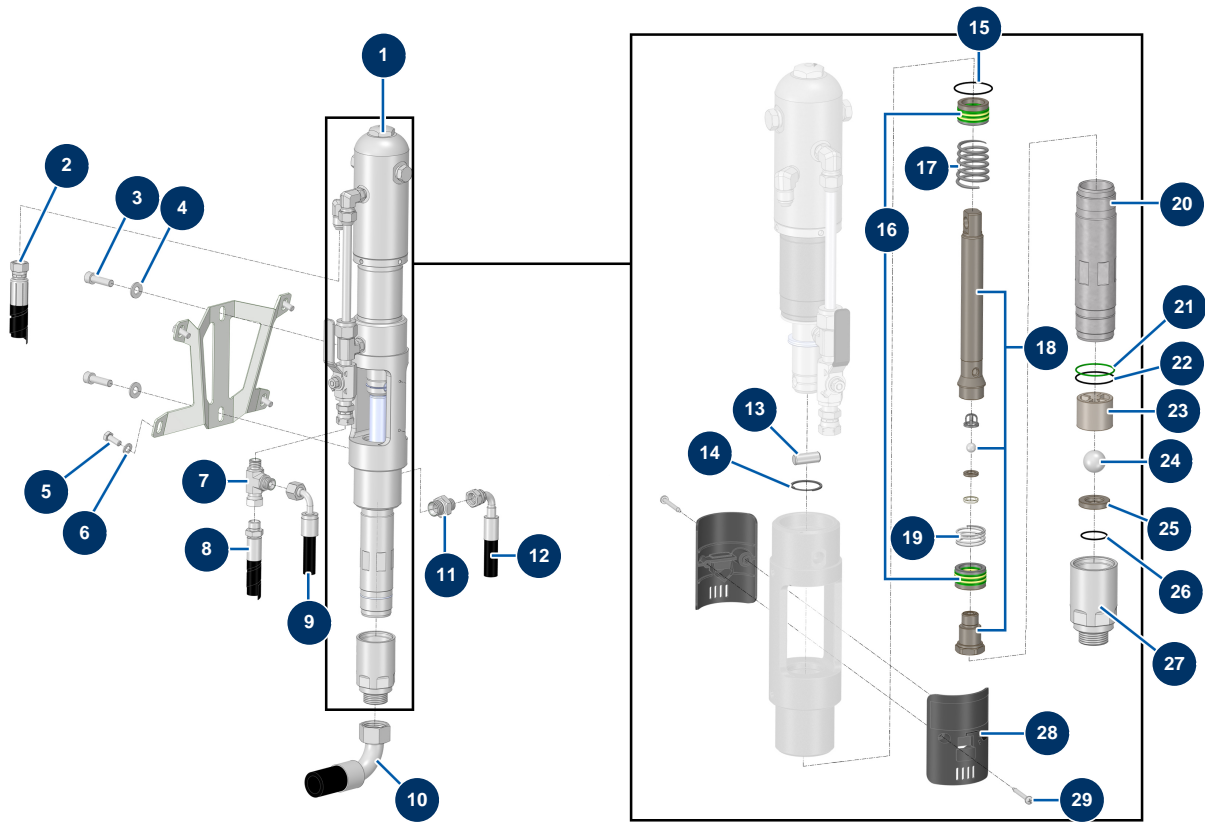

## Airless Plottermaschine HYDROLINE L - Farbpumpe

### Détails des pièces

Pos.	Référence	Désignation
1	51402	1
2	51436	
3	12521	Zylinderkopfschraube 10 x 35
4	80261	Mittlere Unterlegscheibe ø 10 Edelstahl
5	30273	THEF-Schraube 8 x 20
6	30256	Schmale Unterlegscheibe ø 8 Edelstahl
7	20104	Drehendes Hochdruck T-Stück 3/8" Männlich D x 3/8" Männlich D x 3/8" Weiblich
8	51437	
9	51503	
10	51509	
11	90872	Hochdrucknippel 1/2" Männlich D x 3/8" Männlich D
12	51439	
13	15167	

Pos.	Référence	Désignation
14	15166	
15	15168	O-Ring für Hydraulikpumpe 6/12 L
16	15181	
17	15170	
18	15171	
19	15524	
20	15174	
21	15175	O-Ring für Hydraulikpumpe 6/12 L
22	15176	O-Ring für Hydraulikpumpe 6/12 L
23	15177	
24	15178	
25	15179	
26	15521	O-Ring für Hydraulikpumpe 6/12 L
27	15180	
28	15520	
29	15519	