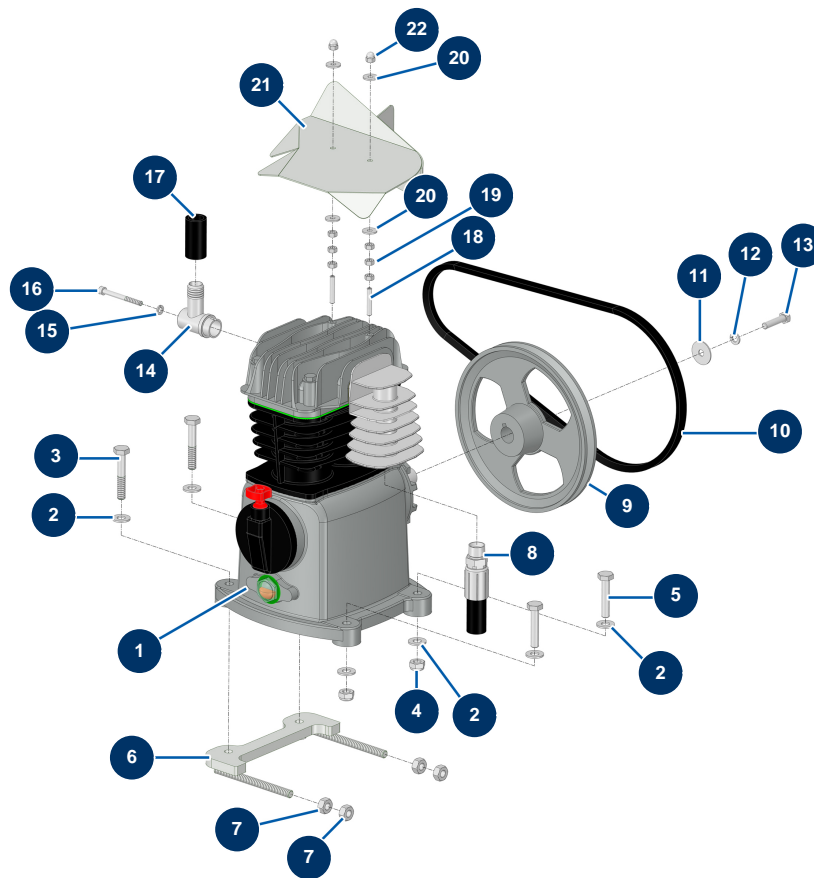

Intonacatrice X-PRO D80 V2 - Testa compressore

Détails des pièces

Pos.	Référence	Désignation
1	12653	Testa compressione KDT3.100/6-29MTKW5,5/6,6 IE2 BE
2	80261	Rondella media ø 10 inox
3	12770	Vite THPF 10 x 60
4	60013	Dado M 10 nylstop
5	30260	Vite THEF 10 x 50
6	C23772C	
7	90453	Dado M 10
8	15268	
9	21482	9
10	12478	Cinghia compressore - C.P 60
11	80263	Rondella larghissima ø 8 inox
12	80269	Rondella grower ø 8
13	11545	Vite THEF 8 x 35 inox

Pos.	Référence	Désignation
14	C20569	Gomito entrata aria compressore - C.P 60
15	80268	Rondella grower ø 6 - C.P 60
16	12764	Vite testa cilindrica 6 x 60
17	10727	
18	15228	Vite a testa cava con punta piatta 6 x 35
19	10038	Dado M 6
20	30291	Rondella larga ø 6
21	C20813	Deflettore aria compressore - C.P 60
22	30330	Dado a calotta M 6 Inox