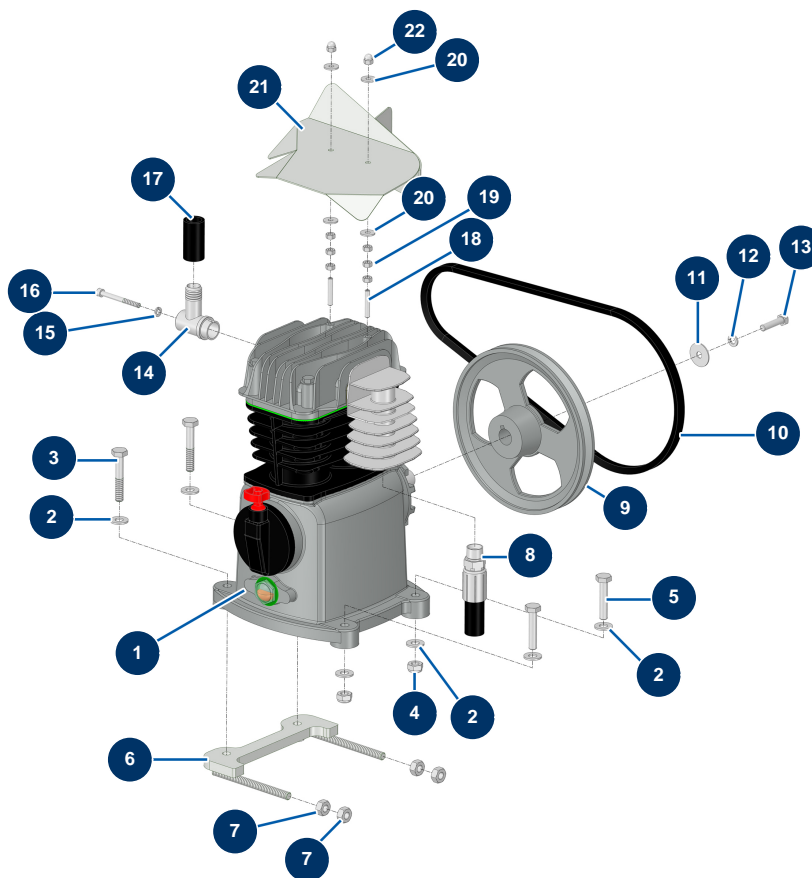

Intonacatrice X-PRO D80 V2 - Testa compressore

Détails des pièces

Pos.	Référence	Désignation
1	12653	Testa compressione KDT3.100/6-29MTKW5,5/6,6 IE2 BE
2	80261	Rondella media ø 10 inox
3	12770	Vite THPF 10 x 60
4	60013	Dado M 10 nylstop
5	30260	Vite THEF 10 x 50
6	C23772C	
7	90453	Dado M 10
8	15268	
9	21482	9
10	12478	Cinghia compressore - C.P 60
11	80263	Rondella larghissima ø 8 inox
12	80269	Rondella grower ø 8
13	11545	Vite THEF 8 x 35 inox

Pos.	Référence	Désignation
14	C20569	Gomito entrata aria compressore - C.P 60
15	80268	Rondella grower ø 6 - C.P 60
16	12764	Vite testa cilindrica 6 x 60
17	10727	
18	15228	Vite a testa cava con punta piatta 6 x 35
19	10038	Dado M 6
20	30291	Rondella larga ø 6
21	C20813	Deflettore aria compressore - C.P 60
22	30330	Dado a calotta M 6 Inox