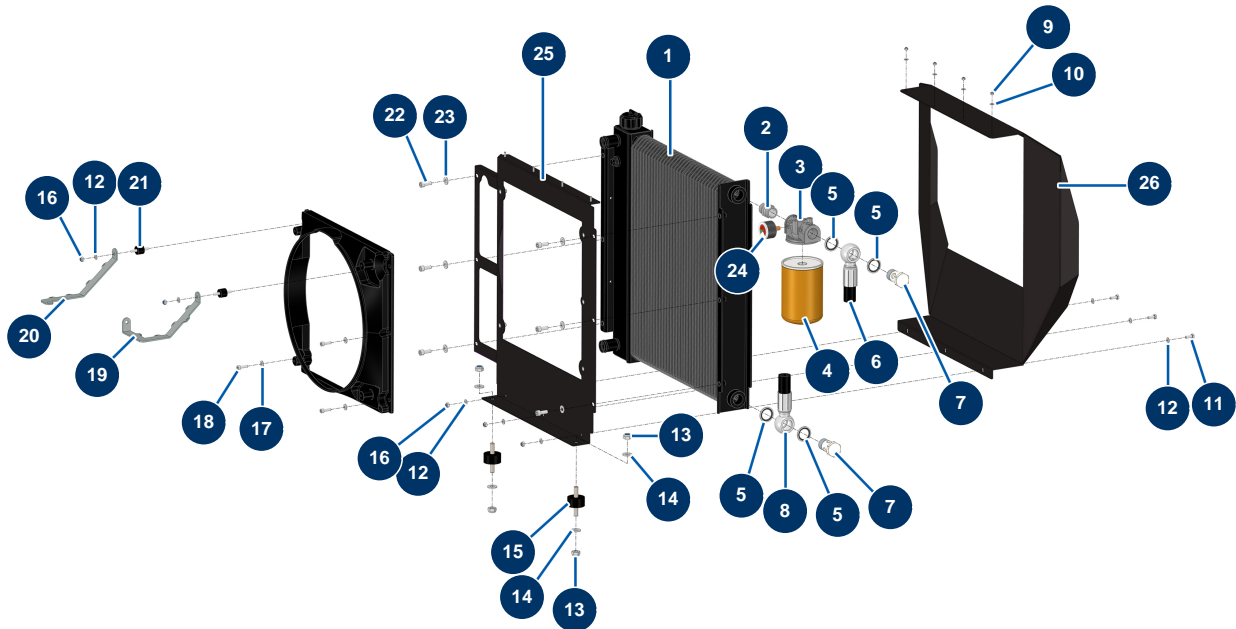

Intonacatrice X-PRO D80 V2 - Radiatore

Détails des pièces

Pos.	Référence	Désignation
1	14680	Radiatore motore/olio idraulico RL 2021 - CP 60
2	90234	Nipplo bassa pressione 3/4" MaschioC x 3/4" MaschioC
3	15305	
4	15307	
5	12573	Guarnizione in acciaio per vite cava da 3/4" con labbro
6	15269	
7	14733	Vite a testa forata da 3/4 BP
8	15264	
9	30266	Dado M 4 nylstop
10	11736	Rondella media ø 4 inox
11	12069	Vite THEF 6 x 16
12	70087	Rondella stretta ø 6 inox
13	60013	Dado M 10 nylstop

Pos.	Référence	Désignation
14	80261	Rondella media ø 10 inox
15	30150	Silentbloc ø 40 x 20 M10
16	14217	Dado M 6 nylstop inox
17	80259	Rondella media ø 6
18	90996	Vite testa cilindrica 6 x 20 inox
19	C23057	
20	C23059	
21	30147	Silentbloc ø 20 x 15 M6 per Compact-pro 30
22	80470	Vite testa cilindrica 8 x 20
23	80260	Rondella media ø 8 inox
24	15306	
25	C23846C	
26	C23837	