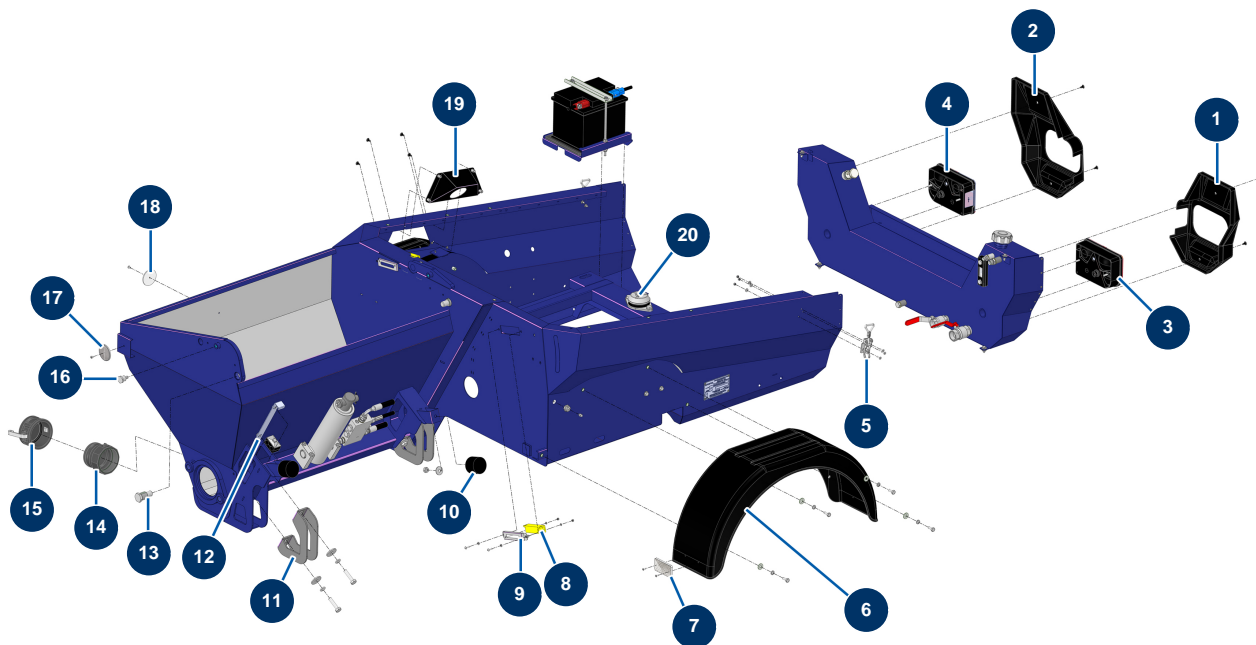

Beschichtungsmaschine X-PRO D85 - Fahrgestell

Détails des pièces

Pos.	Référence	Désignation
1	20818	
2	20819	
3	12802	Rückleuchten links komplett - CP 60
4	12803	Rückleuchten rechts komplett - CP 60
5	15021	Verstellbarer Hebel ohne Haken
6	20212	Kunststoffschlammenschutz X-PRO D200 et X-SCREED
7	15260	Rechteckiger & weißer Rückstrahler X-PRO
8	12120	Sicherheitssensor Gitter JETMIX, MIXPRO 14, 70 & 100
9	C23735	9
10	90765	Widerlager ø 60 x 45 M10
11	C24139	11
12	C22109	Trichtermtageleiste CP 60, 80 & 120
13	M20014	Schwenkfinger Mischer CP 60 & 80

Pos.	Référence	Désignation
14	13172	Adapter, gewunden 3" Polypro - CP 60
15	13171	Nockenverschluss weiblich 3" Polypro - CP 60
16	M10921	Pion Anti-Staub-Gitterschloss X-PRO D60/80
17	12362	Runder & weißer Reflektor - CP 60
18	12361	Runder & orangefarbener Reflektor - CP 60
19	C23221	19
20	20786	Silentblock Motorplatte X-PRO D60, D140