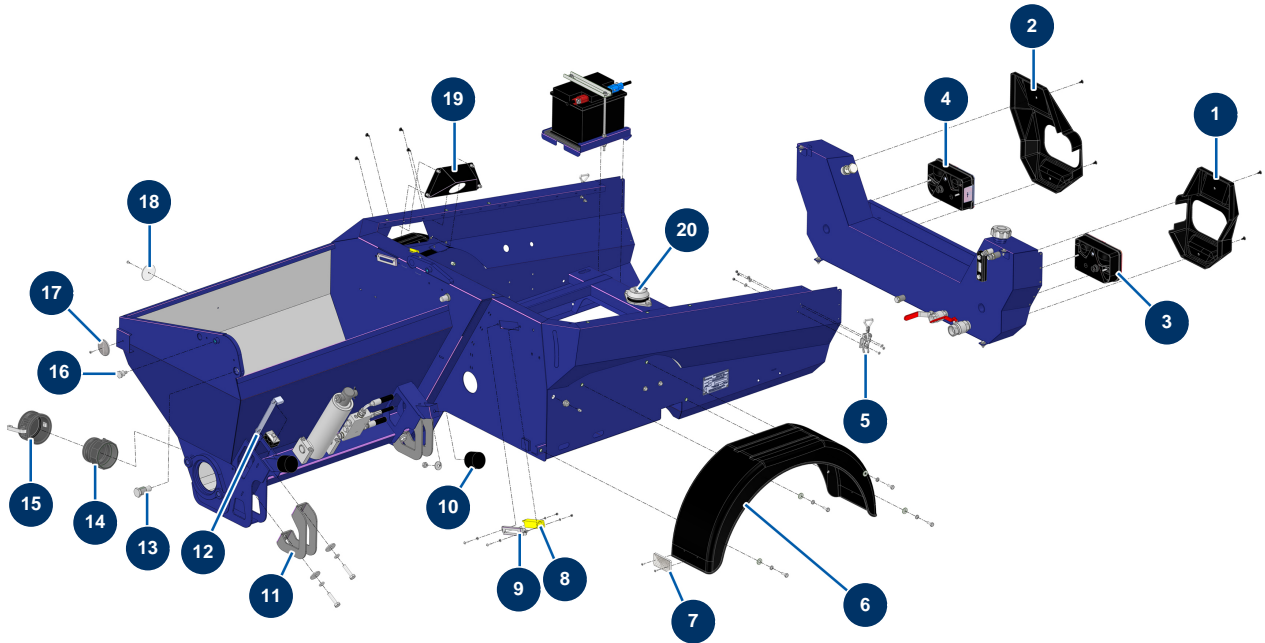

Beschichtungsmaschine X-PRO D85 - Fahrgestell

Détails des pièces

Pos.	Référence	Désignation
1	20818	
2	20819	
3	12802	Rückleuchten links komplett - CP 60
4	12803	Rückleuchten rechts komplett - CP 60
5	15021	Verstellbarer Hebel ohne Haken
6	20212	Kunststoffschlammschutz X-PRO D200 et X-SCREED
7	15260	Rechteckiger & weißer Rückstrahler X-PRO
8	12120	Sicherheitssensor Gitter JETMIX, MIXPRO 14, 70 & 100
9	C23735C	
10	90765	Widerlager ø 60 x 45 M10
11	C24139C	
12	C22109	Trichtermtageleiste CP 60, 80 & 120
13	M20014	Schwenkfinger Mischer CP 60 & 80

Pos.	Référence	Désignation
14	13172	Adapter, gewunden 3" Polypro - CP 60
15	13171	Nockenverschluss weiblich 3" Polypro - CP 60
16	M10921	Pion Anti-Staub-Gitterschloss X-PRO D60/80
17	12362	Runder & weißer Reflektor - CP 60
18	12361	Runder & orangefarbener Reflektor - CP 60
19	C23221CST	
20	20786	Silentblock Motorplatte X-PRO D60, D140