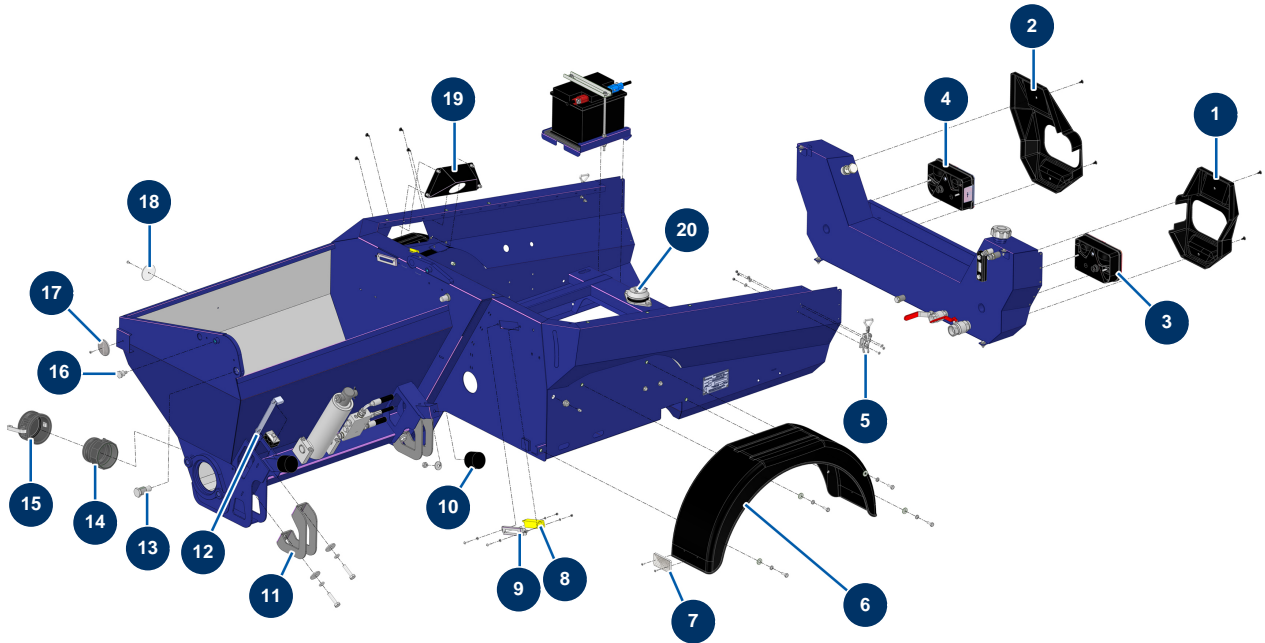

Beschichtungsmaschine X-PRO D85 - Fahrgestell

Détails des pièces

Pos.	Référence	Désignation
1	20818	
2	20819	
3	12802	Rückleuchten links komplett - CP 60
4	12803	Rückleuchten rechts komplett - CP 60
5	15021	Verstellbarer Hebel ohne Haken
6	20212	Kunststoffschlammschutz X-PRO D200 et X-SCREED
7	15260	Rechteckiger & weißer Rückstrahler X-PRO
8	12120	Sicherheitssensor Gitter JETMIX, MIXPRO 14, 70 & 100
9	C23735C	
10	90765	Widerlager ø 60 x 45 M10
11	C24139C	
12	C22109	Trichtermntageleiste CP 60, 80 & 120
13	M20014	Schwenkfinger Mischer CP 60 & 80

Pos.	Référence	Désignation
14	13172	Adapter, gewunden 3" Polypro - CP 60
15	13171	Nockenverschluss weiblich 3" Polypro - CP 60
16	M10921	Pion Anti-Staub-Gitterschloss X-PRO D60/80
17	12362	Runder & weißer Reflektor - CP 60
18	12361	Runder & orangefarbener Reflektor - CP 60
19	C23221CST	
20	20786	Silentblock Motorplatte X-PRO D60, D140