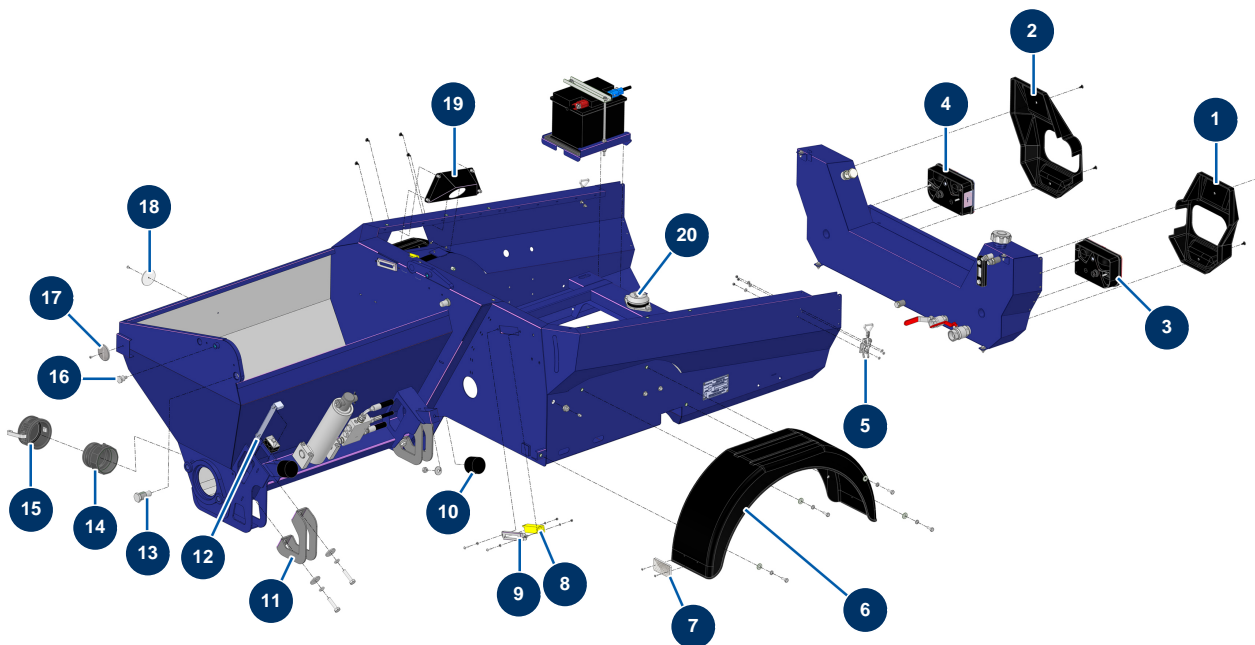

Intonacatrice X-PRO D85 - Telaio

Détails des pièces

Pos.	Référence	Désignation
1	20818	
2	20819	
3	12802	Fanale posteriore sinistro completo - C.P 60
4	12803	Fanale posteriore destro completo - C.P 60
5	15021	Cerniera regolabile senza gancio
6	20212	Parafango in plastica X-PRO D200 e X-SCREED
7	15260	Catadiottro rettangolare e bianco X-PRO
8	12120	Sensore sicurezza griglia JETMIX, MIXPRO 14, 70 e 100
9	C23735C	
10	90765	Battuta ø 60 x 45 M10
11	C24139C	
12	C22109	Striscia di montaggio tramoggia CP 60, 80 & 120
13	M20014	Perno di rotazione miscelatore - CP 60 & 80

Pos.	Référence	Désignation
14	13172	Adattatore filetto interno 3" Polypro - C.P 60
15	13171	Tappo femmina a leva 3" Polypro - C.P 60
16	M10921	Perno di bloccaggio griglia antipolvere X-PRO D60/80
17	12362	Catadiottro rotondo e bianco - C.P 60
18	12361	Catadiottro rotondo e arancione - C.P 60
19	C23221CST	
20	20786	Silentbloc piastra motore X-PRO D60, D140