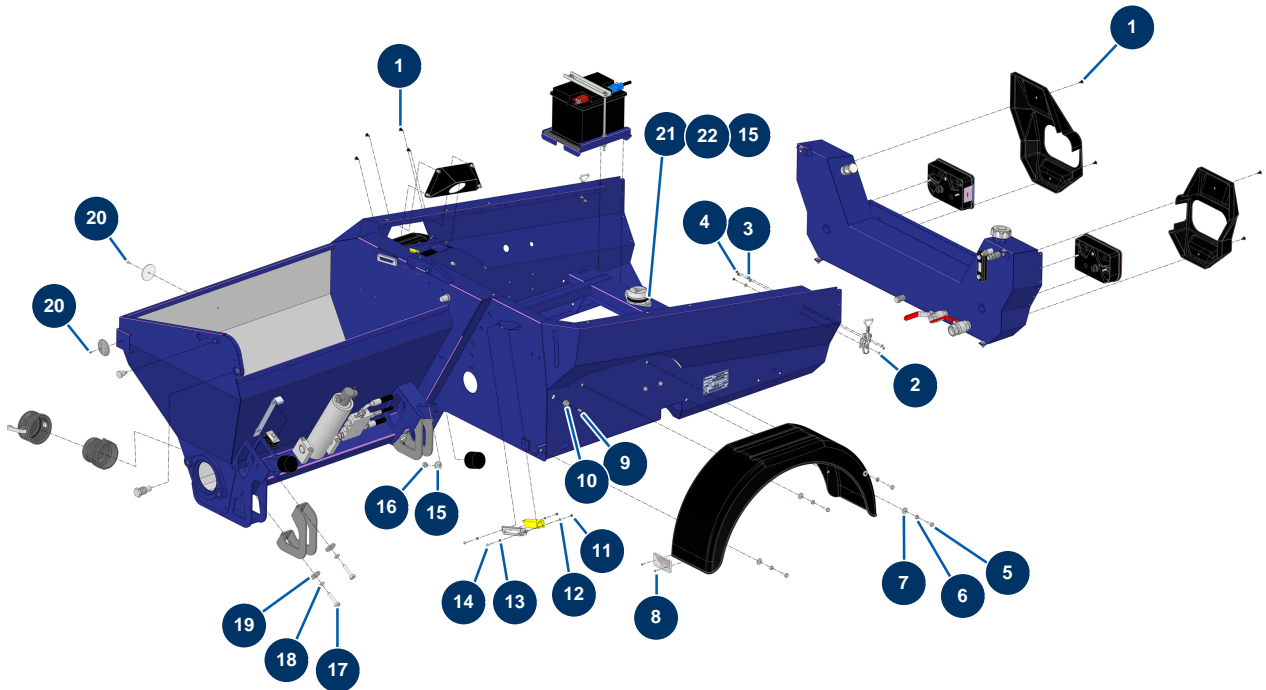

Intonacatrice X-PRO D85 - Telaio (viteria)

Détails des pièces

Pos.	Référence	Désignation
1	15497	
2	90130	Vite a testa svasata 5 x 16
3	11737	Rondella media ø 5 inox
4	11880	Dado M 5 nylstop
5	30273	Vite THEF 8 x 20
6	80269	Rondella grower ø 8
7	30292	Rondella larga ø 8 acciaio inox
8	14790	Rivetto POP ø 4 x 14 alluminio
9	20044	Ingrassatore diritto 1/8" M
10	20159	
11	30266	Dado M 4 nylstop
12	30267	Rondella stretta ø 4 inox
13	70085	Rondella stretta ø 5

Pos.	Référence	Désignation
14	11735	Vite testa bombata M 5 x 16 inox
15	30293	Rondella larga ø 10 acciaio inox
16	90453	Dado M 10
17	12467	Vite THEF 12 x 50
18	12462	Rondella grower ø 12
19	30294	Rondella larga ø 12 acciaio inox
20	12463	Rivetto POP ø 5 x 16 alluminio
21	30257	Vite THEF 10 x 25
22	60013	Dado M 10 nylstop