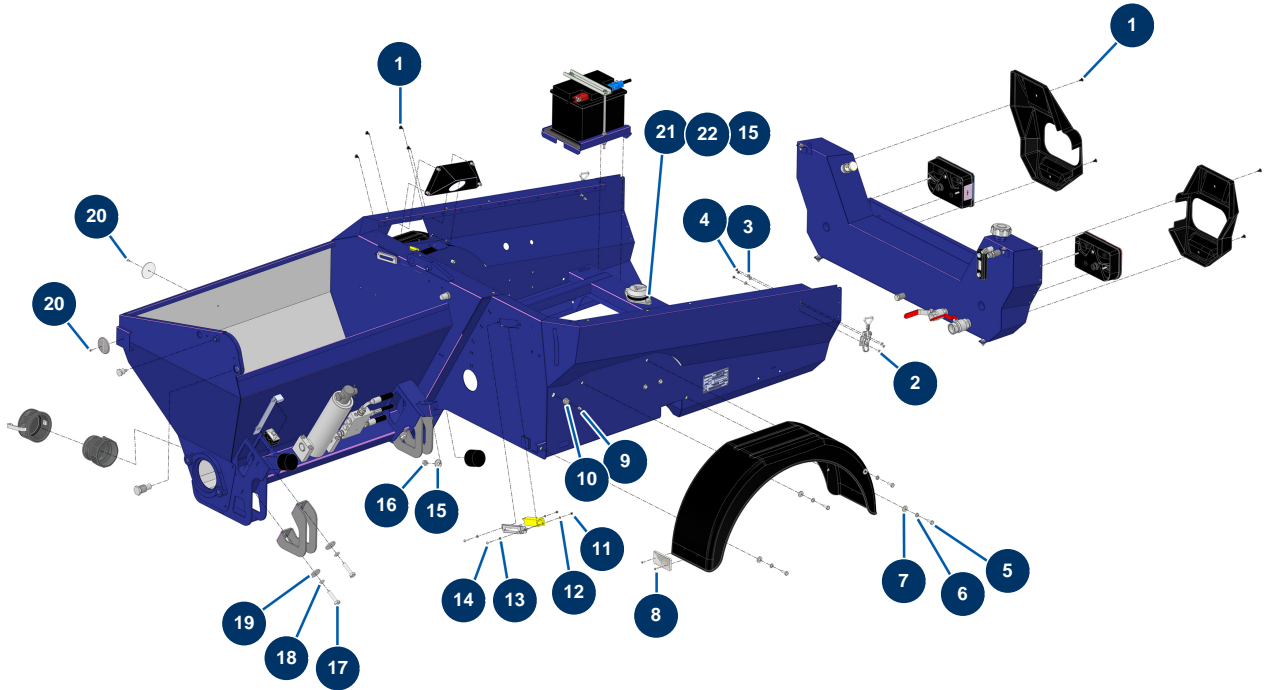

Intonacatrice X-PRO D85 - Telaio (viteria)

Détails des pièces

Pos.	Référence	Désignation
1	15497	
2	90130	Vite a testa svasata 5 x 16
3	11737	Rondella media ø 5 inox
4	11880	Dado M 5 nylstop
5	30273	Vite THEF 8 x 20
6	80269	Rondella grower ø 8
7	30292	Rondella larga ø 8 acciaio inox
8	14790	Rivetto POP ø 4 x 14 alluminio
9	20044	Ingrassatore diritto 1/8" M
10	20159	
11	30266	Dado M 4 nylstop
12	30267	Rondella stretta ø 4 inox
13	70085	Rondella stretta ø 5

Pos.	Référence	Désignation
14	11735	Vite testa bombata M 5 x 16 inox
15	30293	Rondella larga ø 10 acciaio inox
16	90453	Dado M 10
17	12467	Vite THEF 12 x 50
18	12462	Rondella grower ø 12
19	30294	Rondella larga ø 12 acciaio inox
20	12463	Rivetto POP ø 5 x 16 alluminio
21	30257	Vite THEF 10 x 25
22	60013	Dado M 10 nylstop