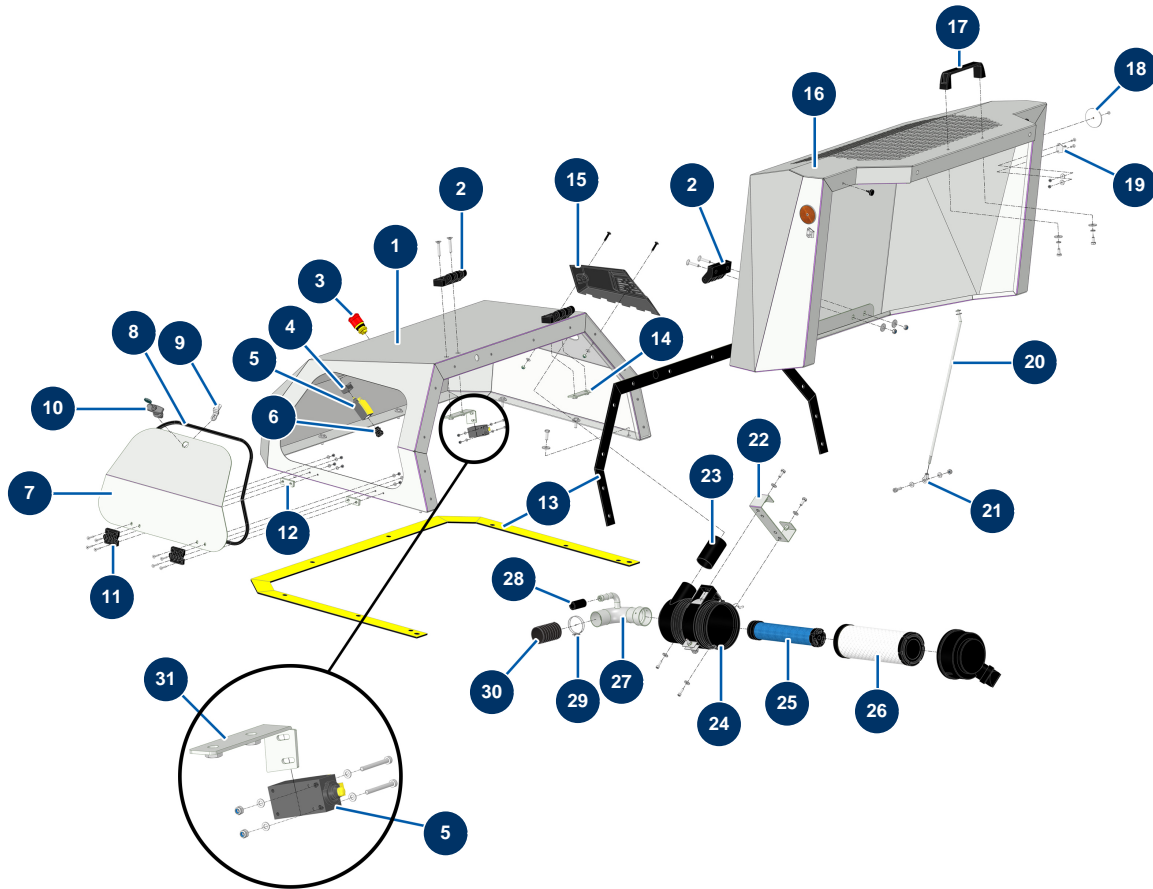

## X-PRO D85 spraying machine - Bodywork

### Détails des pièces

Pos.	Référence	Désignation
1	C23743C	1
2	12797	Hood hinge - C.P 60
3	90727	Hook emergency stop button - CP 60
4	12664	Security switch adapter / emergency stop button - C.P 60
5	12663	Push safety switch - C.P. 60
6	80448	M 20 waterproof cable gland
7	C24123	
8	15512	Side bubble profile seal for waterproofing, sold by the meter
9	15514	T-handle cam for X-PRO hatch
10	15513	T-handle with X-PRO hatch key
11	13036	
12	C24136	12
13	15526	

Pos.	Référence	Désignation
14	C23738	14
15		15
16	C23756	
17	1042523	CP 60 grid handle
18	12361	Round & orange reflector - C.P 60
19	15022	Adjustable toggle locking hook
20	C23859	
21	13240	
22	C23746C	
23	C23744C	
24	30761	Complete Donaldson cyclonic air filter for KOHLER KDW 1003 & 1404 engine
25	30763	Donaldson filter safety air cartridge for KOHLER KDW 1003 & 1404 motors
26	30762	Donaldson filter standard air cartridge for KOHLER KDW 1003 & 1404 motors
27	C22280	
28	10727	
29	12723	Double wire clamp ø 56 x 65 - CP 60
30	12538	PVC GAS sheath Ø 50 by the metre - C.P 60
31	C24070C	