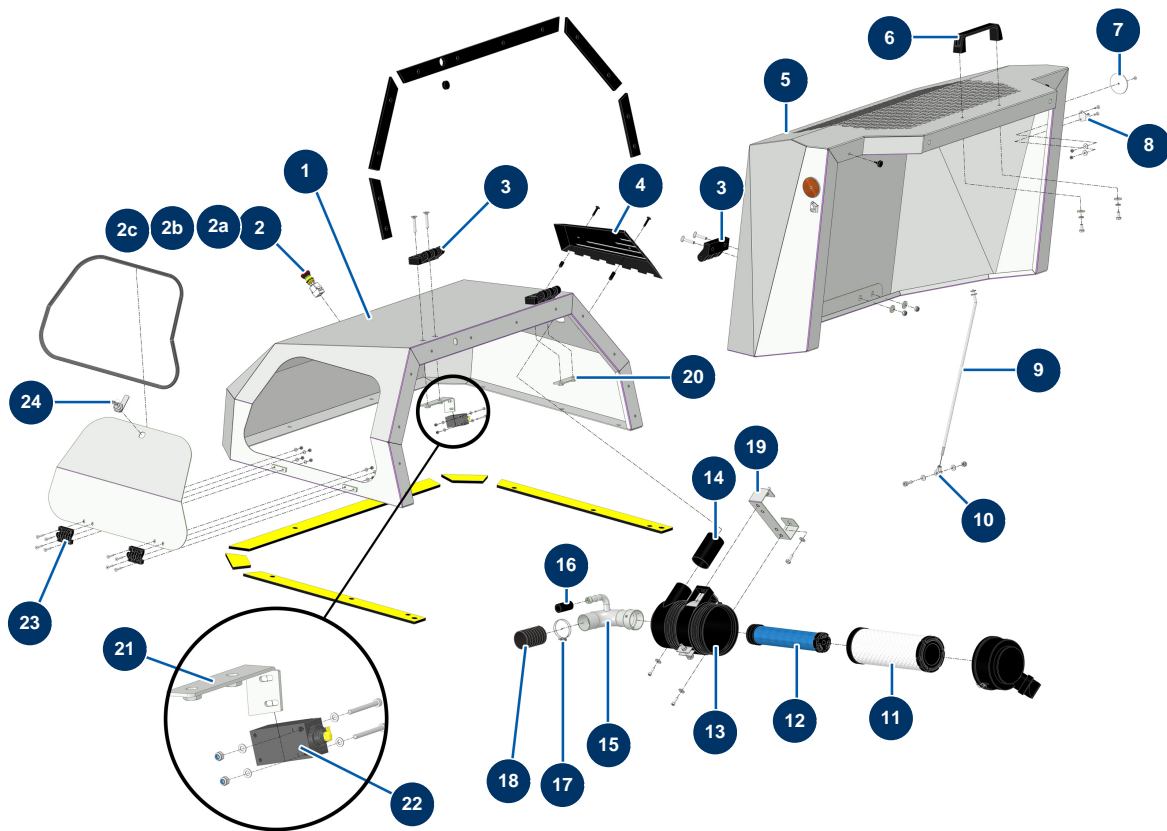

X-PRO D85 spraying machine - Bodywork

Détails des pièces

Pos.	Référence	Désignation
1	C23743	1
2	90727	Hook emergency stop button - CP 60
2a	12664	Security switch adapter / emergency stop button - C.P 60
2b	80448	M 20 waterproof cable gland
2c	12663	Push safety switch - C.P. 60
3	12797	Hood hinge - C.P 60
4	C23749	4
5	C23756	
6	1042523	CP 60 grid handle
7	12361	Round & orange reflector - C.P 60
8	15022	Adjustable toggle locking hook
9	C23859	9
10	13240	

Pos.	Référence	Désignation
11	30762	Donaldson filter standard air cartridge for KOHLER KDW 1003 & 1404 motors
12	30763	Donaldson filter safety air cartridge for KOHLER KDW 1003 & 1404 motors
13	30761	Complete Donaldson cyclonic air filter for KOHLER KDW 1003 & 1404 engine
14	C23744	14
15	C22280	15
16	10727	
17	12723	Double wire clamp ø 56 x 65 - CP 60
18	12538	PVC GAS sheath Ø 50 by the metre - C.P 60
19	C23746	19
20	C23738	20
21	C24070	21
22	12663	Push safety switch - C.P. 60
23	13036	
24	13035	