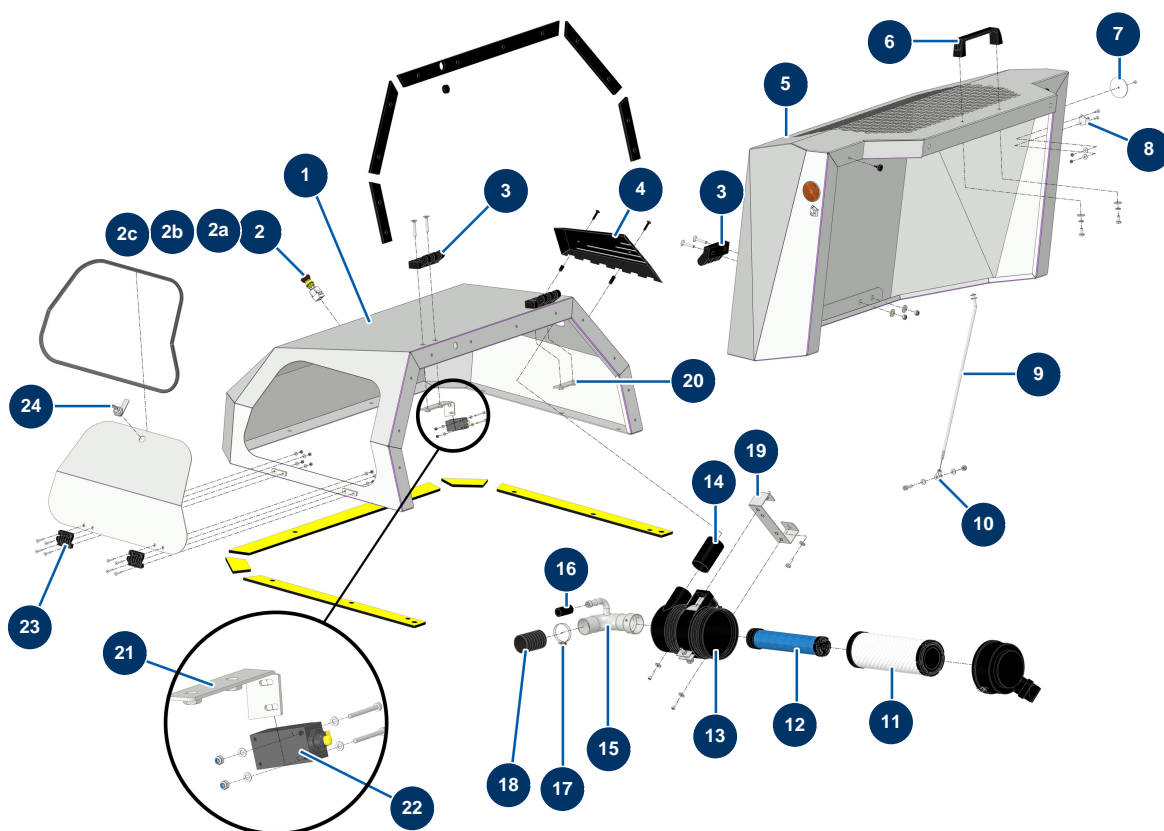

Máquina de proyección X-PRO D85 - Carrocería

Détails des pièces

Pos.	Référence	Désignation
1	C23743CST	
2	90727	Botón de parada de emergencia con gancho - CP 60
2a	12664	Adaptador contacto de seguridad / pulsador de parada de emergencia CP60
2b	80448	Prensaestopa estanco de M 20
2c	12663	Contacto seguridad botón - CP 60
3	12797	Bisagra cubierta - CP 60
4	C23749C	4
5	C23756	
6	1042523	Empuñadura rejilla CP 60
7	12361	Catadióptrico redondo y naranja - CP 60
8	15022	Gancho de bisagra ajustable
9	C23859	
10	13240	

Pos.	Référence	Désignation
11	30762	Cartucho de aire estándar filtro Donaldson motor KOHLER KDW 1003 y 1404
12	30763	Cartucho de aire seguridad filtro Donaldson motor KOHLER KDW 1003 y 1404
13	30761	Filtro de aire ciclónico completo Donaldson motor KOHLER KDW 1003 y 1404
14	C23744C	
15	C22280	
16	10727	
17	12723	Abrazadera de alambre ø 56 x 65 - CP 60
18	12538	Recubrimiento PVC GAS ø 50 al metro - CP 60
19	C23746C	
20	C23738C	
21	C24070C	
22	12663	Contacto seguridad botón - CP 60
23	13036	
24	13035	