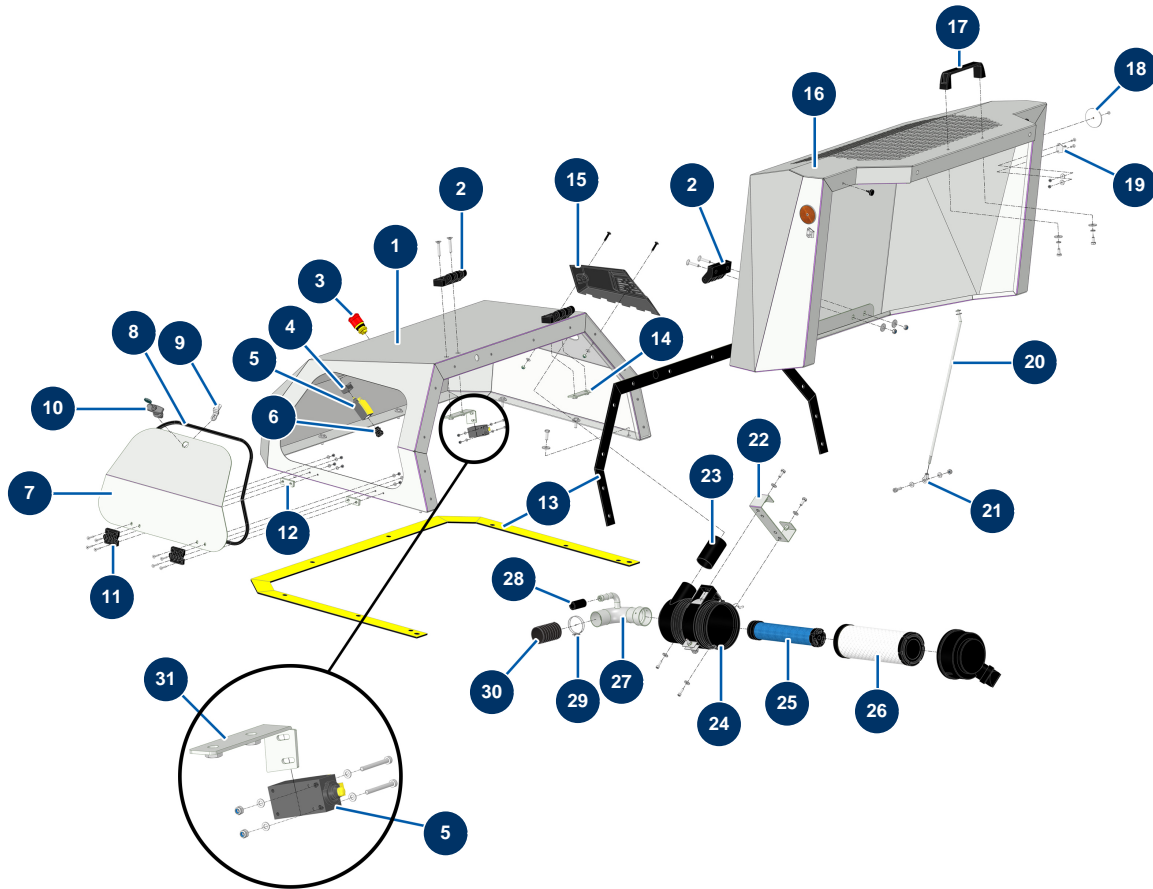

Máquina de proyección X-PRO D85 - Carrocería

Détails des pièces

Pos.	Référence	Désignation
1	C23743C	1
2	12797	Bisagra cubierta - CP 60
3	90727	Botón de parada de emergencia con gancho - CP 60
4	12664	Adaptador contacto de seguridad / pulsador de parada de emergencia CP60
5	12663	Contacto seguridad botón - CP 60
6	80448	Prensaestopa estanco de M 20
7	C24123	
8	15512	
9	15514	
10	15513	
11	13036	
12	C24136	12
13	15526	

Pos.	Référence	Désignation
14	C23738	14
15		15
16	C23756	
17	1042523	Empuñadura rejilla CP 60
18	12361	Catadióptrico redondo y naranja - CP 60
19	15022	Gancho de bisagra ajustable
20	C23859	
21	13240	
22	C23746C	
23	C23744C	
24	30761	Filtro de aire ciclónico completo Donaldson motor KOHLER KDW 1003 y 1404
25	30763	Cartucho de aire seguridad filtro Donaldson motor KOHLER KDW & KKSD
26	30762	Cartucho de aire estándar filtro Donaldson motor KOHLER KDW & KSD
27	C22280	
28	10727	
29	12723	Abrazadera de alambre ø 56 x 65 - CP 60
30	12538	Recubrimiento PVC GAS ø 50 al metro - CP 60
31	C24070C	