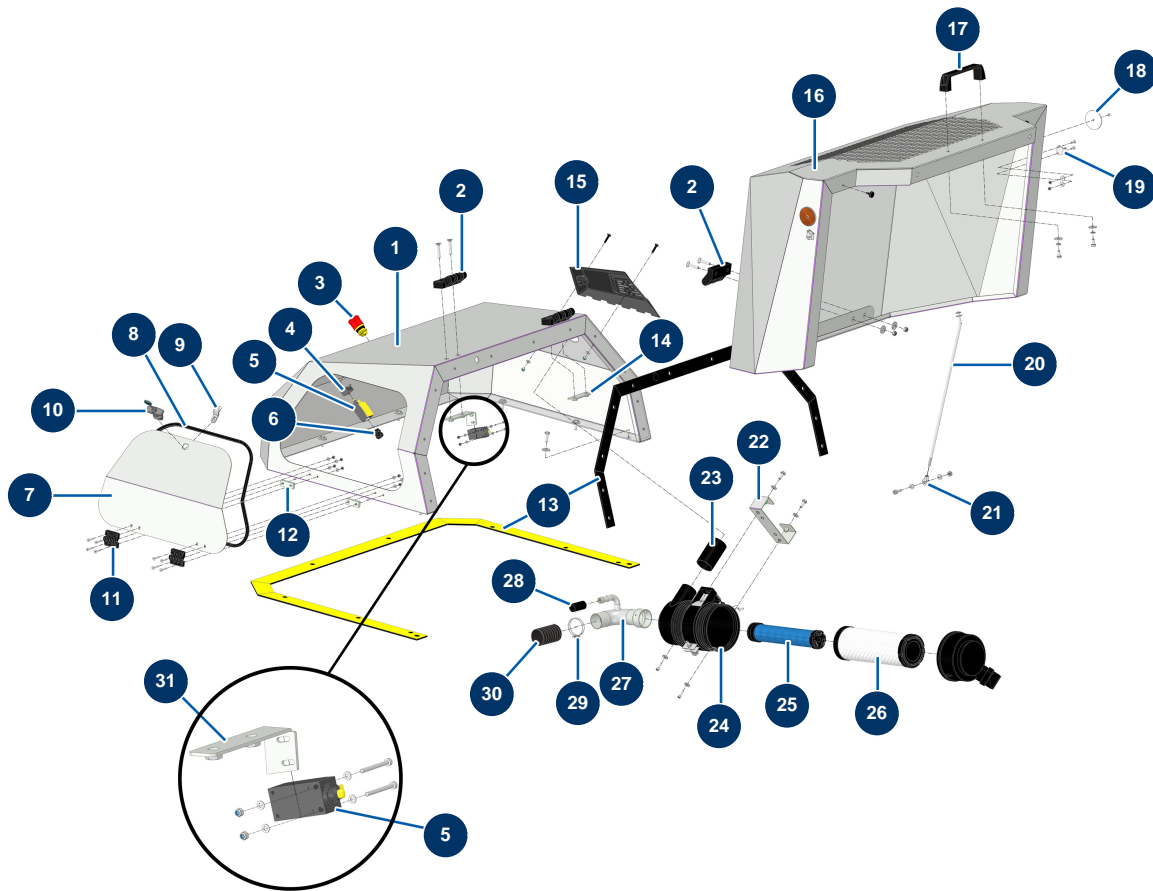

## Intonacatrice X-PRO D85 - Carrozzeria

### Détails des pièces

Pos.	Référence	Désignation
1	C23743C	1
2	12797	Cerniera coperchio - C.P 60
3	90727	Pulsante di arresto di emergenza a gancio - CP 60
4	12664	Adattatore contatto sicurezza / pulsante arresto d'emergenza CP60
5	12663	Contatto sicurezza pulsante - C.P 60
6	80448	Premistoppa a tenuta ermetica da M 20
7	C24123	
8	15512	
9	15514	
10	15513	
11	13036	
12	C24136	12
13	15526	

Pos.	Référence	Désignation
14	C23738	14
15		15
16	C23756	
17	1042523	Impugnatura griglia CP 60
18	12361	Catadiottro rotondo e arancione - C.P 60
19	15022	Gancio di chiusura per cerniera regolabile
20	C23859	
21	13240	
22	C23746C	
23	C23744C	
24	30761	Filtro aria ciclonico completo Donaldson motore KOHLER KDW 1003 & 1404
25	30763	Cartuccia aria sicurezza filtro Donaldson motore KOHLER KDW & KSD
26	30762	Cartuccia aria standard filtro Donaldson motore KOHLER KDW & KSD
27	C22280	
28	10727	
29	12723	Fascetta 2 fili ø 56 x 65 - C.P 60
30	12538	Guaina PVC GAS ø 50 al metro - C.P 60
31	C24070C	