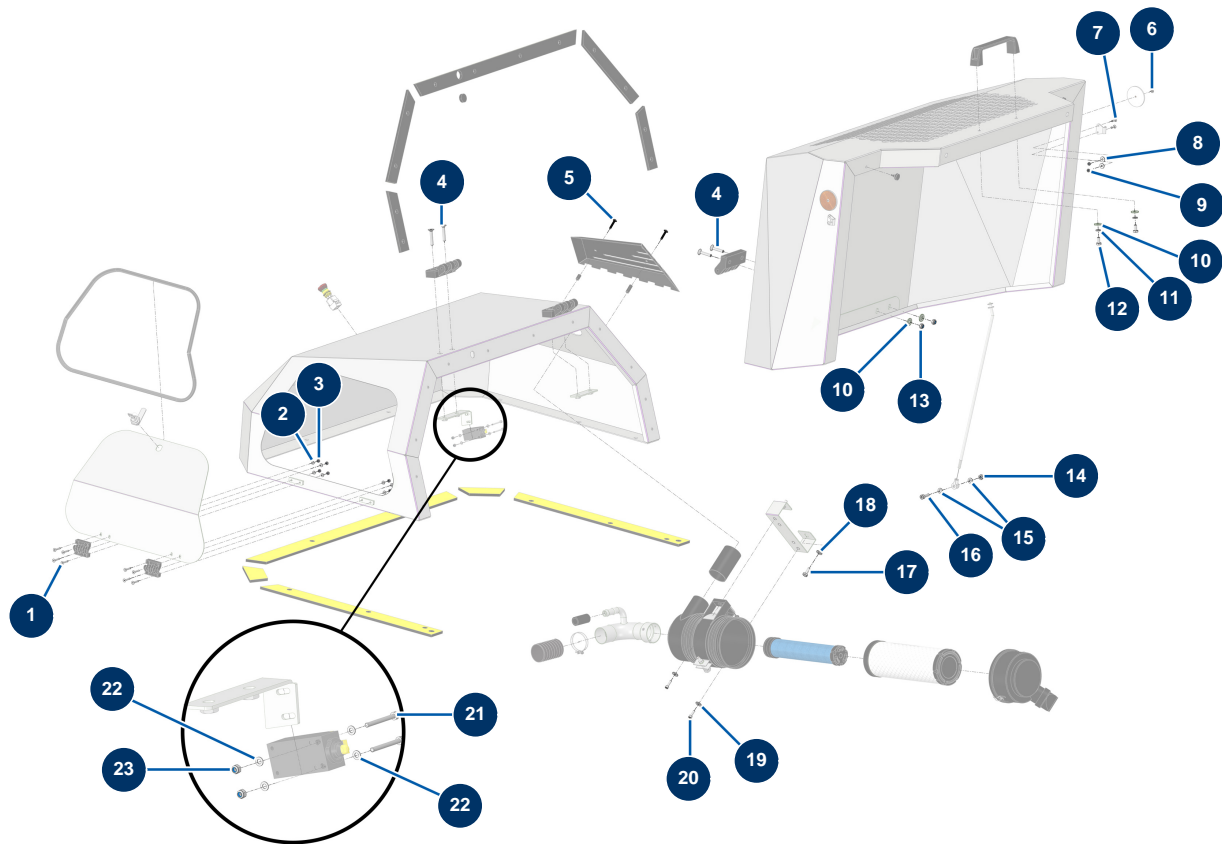

Beschichtungsmaschine X-PRO D85 - Karosserie (Schrauben)

Détails des pièces

Pos.	Référence	Désignation
1	12121	Senkkopfschraube 5 x 25
2	70085	Schmale Unterlegscheibe ø 5
3	11880	Mutter M 5 Nylstop
4	13620	Senkkopfschraube 8 x 45
5	15499	
6	12463	POP-Niete ø 5 x 16 Aluminium
7	90130	Senkkopfschraube 5 x 16
8	30290	Große Unterlegscheibe ø 5
9	70086	Mutter M 5 Nylstop Inox
10	30292	Große Unterlegscheibe ø 8 Edelstahl
11	80269	Federringscheibe ø 8
12	30295	THEF-Schraube 8 x 16
13	90127	Mutter M 8 Nylstop

Pos.	Référence	Désignation
14	13980	Mutter M 8 Nylstop Inox
15	30256	Schmale Unterlegscheibe ø 8 Edelstahl
16	12783	Zylinderkopfschraube 8 x 25
17	30273	THEF-Schraube 8 x 20
18	80260	Mittlere Unterlegscheibe ø 8 Edelstahl
19	30291	Große Unterlegscheibe ø 6
20	90996	Zylinderkopfschraube 6 x 20 Edelstahl
21	11403	Zylinderkopfschraube 4 x 40
22	30267	Schmale Unterlegscheibe ø 4 Edelstahl
23	30266	Mutter M 4 Nylstop