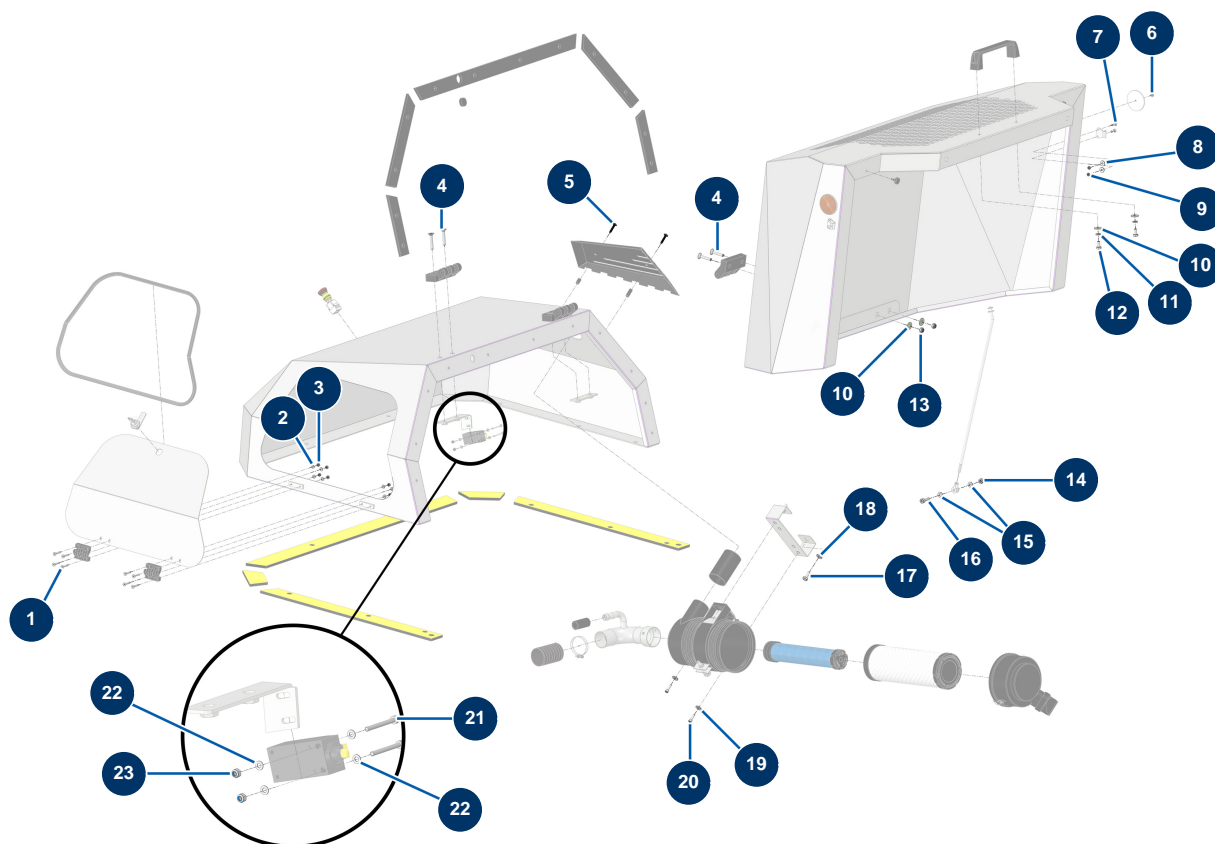

## Intonacatrice X-PRO D85 - Carrozzeria (viteria)

### Détails des pièces

Pos.	Référence	Désignation
1	12121	Vite a testa svasata 5 x 25
2	70085	Rondella stretta ø 5
3	11880	Dado M 5 nylstop
4	13620	Vite a testa svasata 8 x 45
5	15499	
6	12463	Rivetto POP ø 5 x 16 alluminio
7	90130	Vite a testa svasata 5 x 16
8	30290	Rondella larga ø 5
9	70086	Dado M 5 nylstop inox
10	30292	Rondella larga ø 8 acciaio inox
11	80269	Rondella grower ø 8
12	30295	Vite THEF 8 x 16
13	90127	Dado M 8 nylstop

Pos.	Référence	Désignation
14	13980	Dado M 8 nylstop inox
15	30256	Rondella stretta ø 8 inox
16	12783	Vite testa cilindrica 8 x 25
17	30273	Vite THEF 8 x 20
18	80260	Rondella media ø 8 inox
19	30291	Rondella larga ø 6
20	90996	Vite testa cilindrica 6 x 20 inox
21	11403	Vite testa cilindrica 4 x 40
22	30267	Rondella stretta ø 4 inox
23	30266	Dado M 4 nylstop