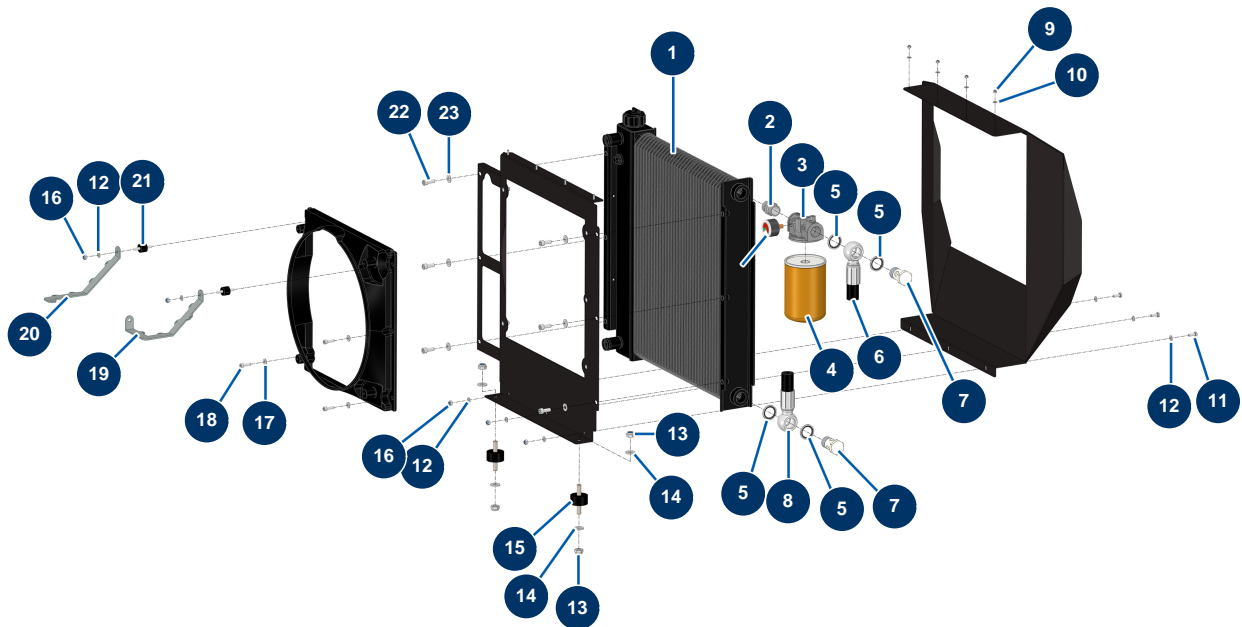

Máquina de proyección X-PRO D85 - Radiador

Détails des pièces

Pos.	Référence	Désignation
1	14680	Radiador motor/aceite hidráulico - CP 60
2	90234	Niple baja presión 3/4" MachoC x 3/4" MachoC
3	15305	
4	15307	
5	12573	Junta de acero para tornillo hueco de 3/4" con labio
6	15269	
7	14733	Tornillo de cabeza perforada de 3/4 BP
8	15264	
9	30266	Tuerca M 4 nylstop
10	11736	Arandela media ø 4 inox
11	12069	Tornillo THEF 6 x 16
12	70087	Arandela estrecha ø 6 inox
13	60013	Tuerca M 10 nylstop

Pos.	Référence	Désignation
14	80261	Arandela media ø 10 inox
15	30150	Silentbloc ø 40 x 20 M10
16	14217	Tuerca M 6 nylstop inox
17	80259	Arandela media ø 6
18	90996	Tornillo de cabeza cilíndrica 6 x 20 inox
19	C23057	
20	C23059	
21	30147	Silentbloc ø 20 x 15 M6 para Compact-pro 30
22	80470	Tornillo de cabeza cilíndrica 8 x 20
23	80260	Arandela media ø 8 inox