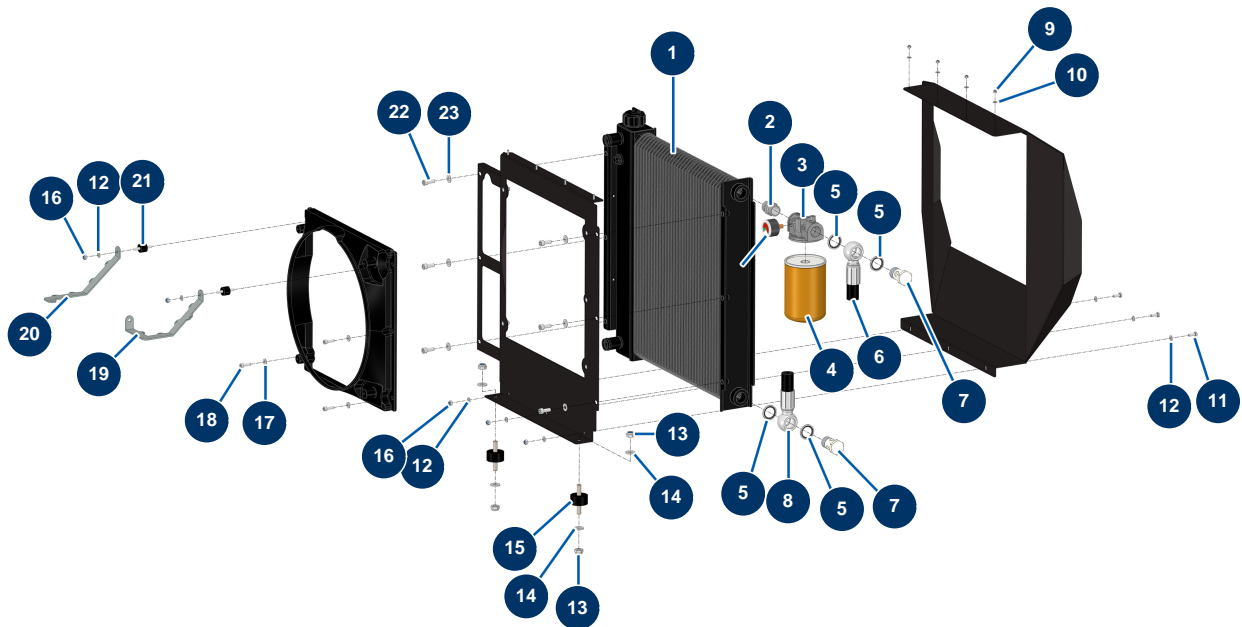

## Intonacatrice X-PRO D85 - rad

### Détails des pièces

Pos.	Référence	Désignation
1	14680	Radiatore motore/olio idraulico RL 2021 - CP 60
2	90234	Nipplo bassa pressione 3/4" MaschioC x 3/4" MaschioC
3	15305	
4	15307	
5	12573	Guarnizione in acciaio per vite cava da 3/4" con labbro
6	15269	
7	14733	Vite a testa forata da 3/4 BP
8	15264	
9	30266	Dado M 4 nylstop
10	11736	Rondella media ø 4 inox
11	12069	Vite THEF 6 x 16
12	70087	Rondella stretta ø 6 inox
13	60013	Dado M 10 nylstop

<b>Pos.</b>	<b>Référence</b>	<b>Désignation</b>
14	80261	Rondella media ø 10 inox
15	30150	Silentbloc ø 40 x 20 M10
16	14217	Dado M 6 nylstop inox
17	80259	Rondella media ø 6
18	90996	Vite testa cilindrica 6 x 20 inox
19	C23057	
20	C23059	
21	30147	Silentbloc ø 20 x 15 M6 per Compact-pro 30
22	80470	Vite testa cilindrica 8 x 20
23	80260	Rondella media ø 8 inox