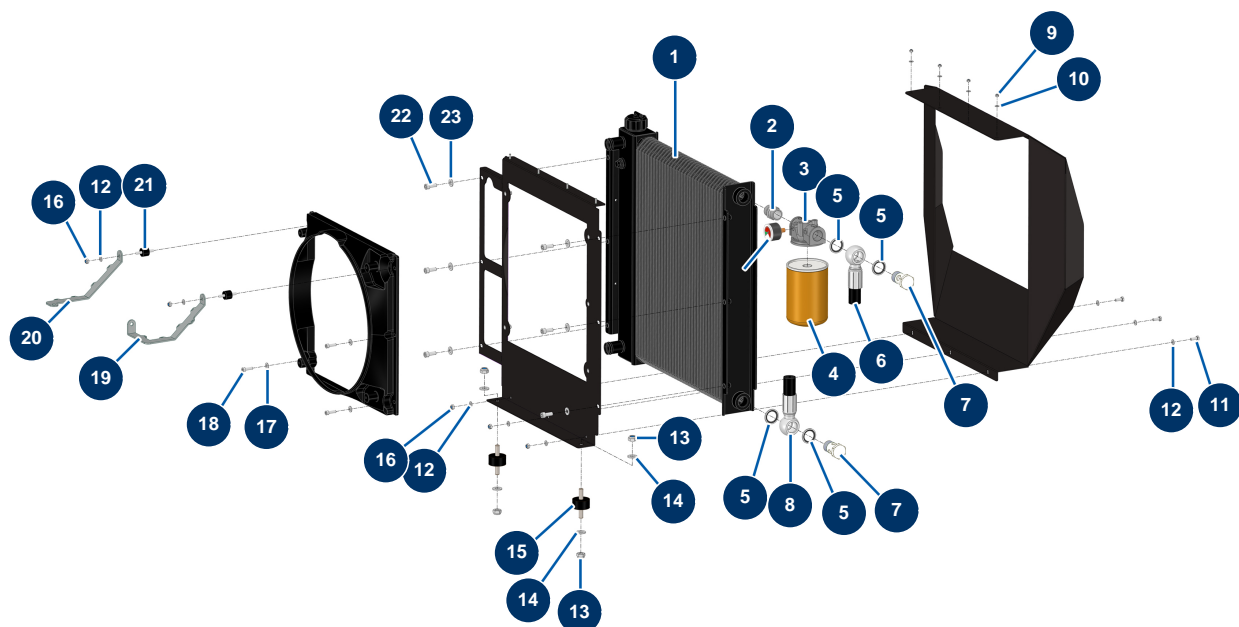

## Intonacatrice X-PRO D85 - rad

### Détails des pièces

Pos.	Référence	Désignation
1	14680	Radiatore motore/olio idraulico RL 2021 - CP 60
2	90234	Nipplo bassa pressione 3/4" MaschioC x 3/4" MaschioC
3	15305	
4	15307	
5	12573	Guarnizione in acciaio per vite cava da 3/4" con labbro
6	15269	
7	14733	Vite a testa forata da 3/4 BP
8	15264	
9	30266	Dado M 4 nylstop
10	11736	Rondella media ø 4 inox
11	12069	Vite THEF 6 x 16
12	70087	Rondella stretta ø 6 inox
13	60013	Dado M 10 nylstop

<b>Pos.</b>	<b>Référence</b>	<b>Désignation</b>
14	80261	Rondella media ø 10 inox
15	30150	Silentbloc ø 40 x 20 M10
16	14217	Dado M 6 nylstop inox
17	80259	Rondella media ø 6
18	90996	Vite testa cilindrica 6 x 20 inox
19	C23057	
20	C23059	
21	30147	Silentbloc ø 20 x 15 M6 per Compact-pro 30
22	80470	Vite testa cilindrica 8 x 20
23	80260	Rondella media ø 8 inox