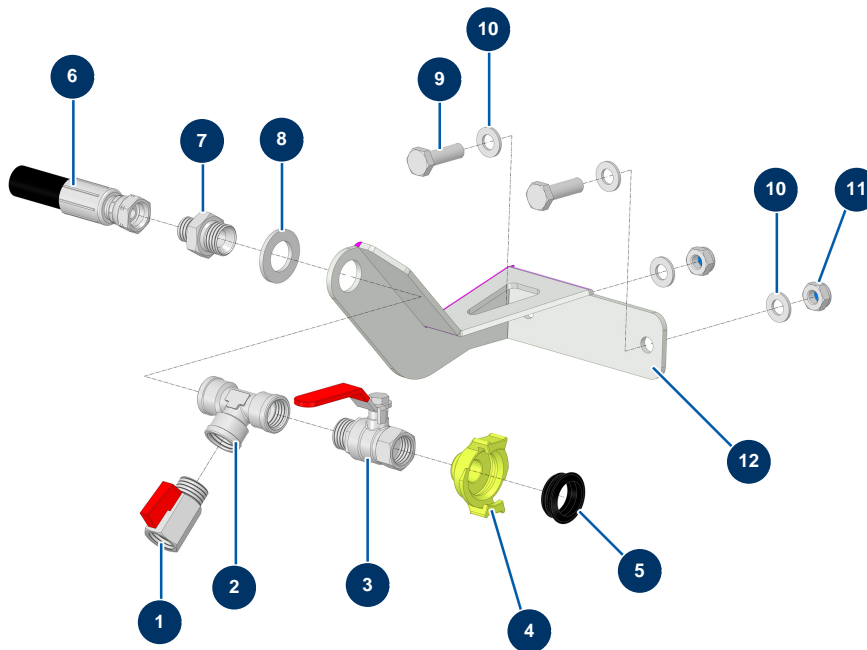

Intonacatrice X-PRO D85 - Piastra di uscita aria

Détails des pièces

Pos.	Référence	Désignation
1	30137	Valvola mini lux 1/2"
2	12105	Attacco a T bassa pressione F1/2" x F1/2" x F1/2"
3	90023	Valvola impugnatura rossa M1/2" x F1/2"
4	MI3A00100302	Attacco Geka con filetto esterno 1/2"
5	MI3A00100502	Guarnizione attacco Geka curvo
6	15389	
7	90872	Niplo alta pressione 1/2" MaschioD x 3/8" MaschioD
8	10141	Rondella stretta ø 20 inox
9	12934	Vite THEF 10 x 35
10	30280	Rondella stretta ø 10 inox
11	60013	Dado M 10 nylstop
12	C22309CST	