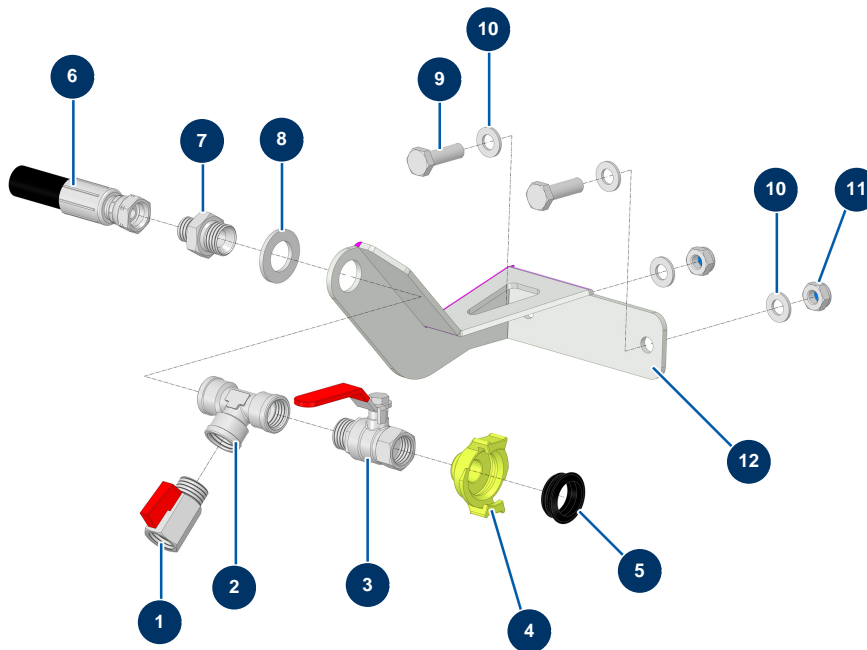

## Intonacatrice X-PRO D85 - Piastra di uscita aria

### Détails des pièces

Pos.	Référence	Désignation
1	30137	Valvola mini lux 1/2"
2	12105	Attacco a T bassa pressione F1/2" x F1/2" x F1/2"
3	90023	Valvola impugnatura rossa M1/2" x F1/2"
4	MI3A00100302	Attacco Geka con filetto esterno 1/2"
5	MI3A00100502	Guarnizione attacco Geka curvo
6	15389	
7	90872	Niplo alta pressione 1/2" MaschioD x 3/8" MaschioD
8	10141	Rondella stretta ø 20 inox
9	12934	Vite THEF 10 x 35
10	30280	Rondella stretta ø 10 inox
11	60013	Dado M 10 nylstop
12	C22309CST	