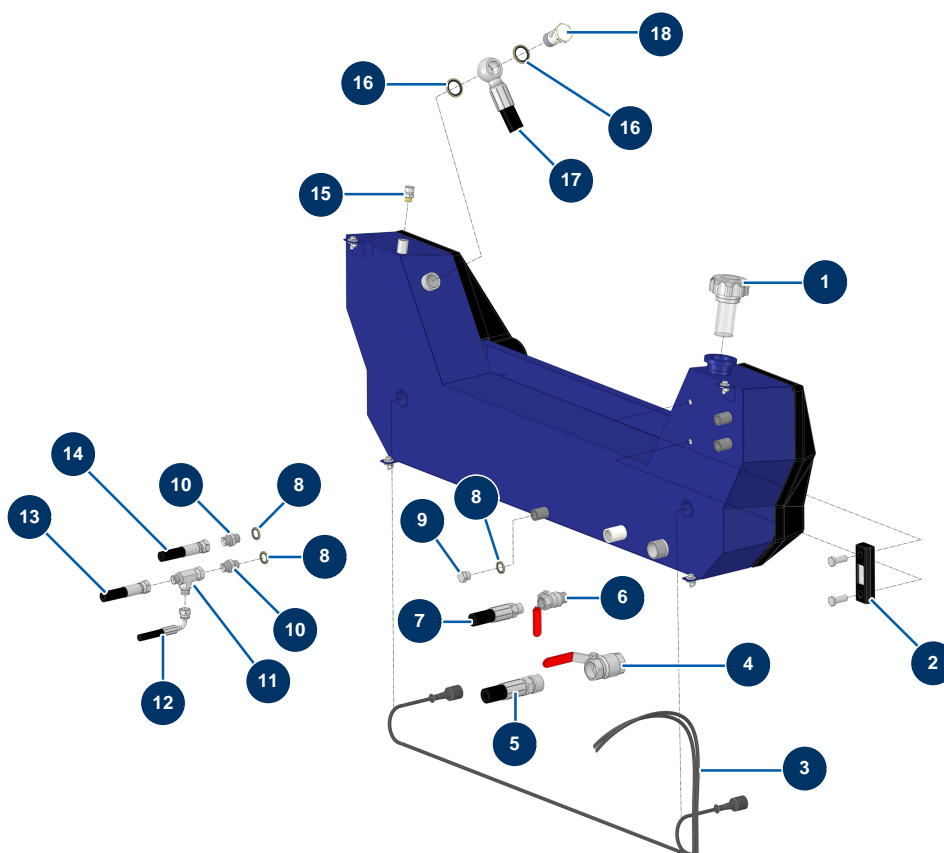

## Máquina de proyección X-PRO D85 - Depósito hidráulico

### Détails des pièces

Pos.	Référence	Désignation
1	15321	
2	12326	Nivel visual de depósito hidráulico - CP 60
3	12801	Cablaje iluminación completo 3,5 m - CP 60
4	70031	Válvula de descarga EUROPRO 4-6-8-14 P, MPE, AG, 7000z, 9000z
5	15391	
6	90023	Válvula empuñadura roja M1/2" x F1/2"
7	15529	
8	91031	Junta de reborde de acero para tornillo hueco 3/8"
9	90238	Tapón baja presión 3/8" macho
10	90698	Niple alta presión 3/8" MachoD x 3/8" MachoD
11	20104	Conexión en T alta presión 3/8" MachoD x 3/8" MachoD x 3/8" Hembra giratoria
12	15530	
13	15393	

<b>Pos.</b>	<b>Référence</b>	<b>Désignation</b>
14	15390	
15	12504	
16	12573	Junta de acero para tornillo hueco de 3/4" con labio
17	15269	
18	14733	Tornillo de cabeza perforada de 3/4 BP