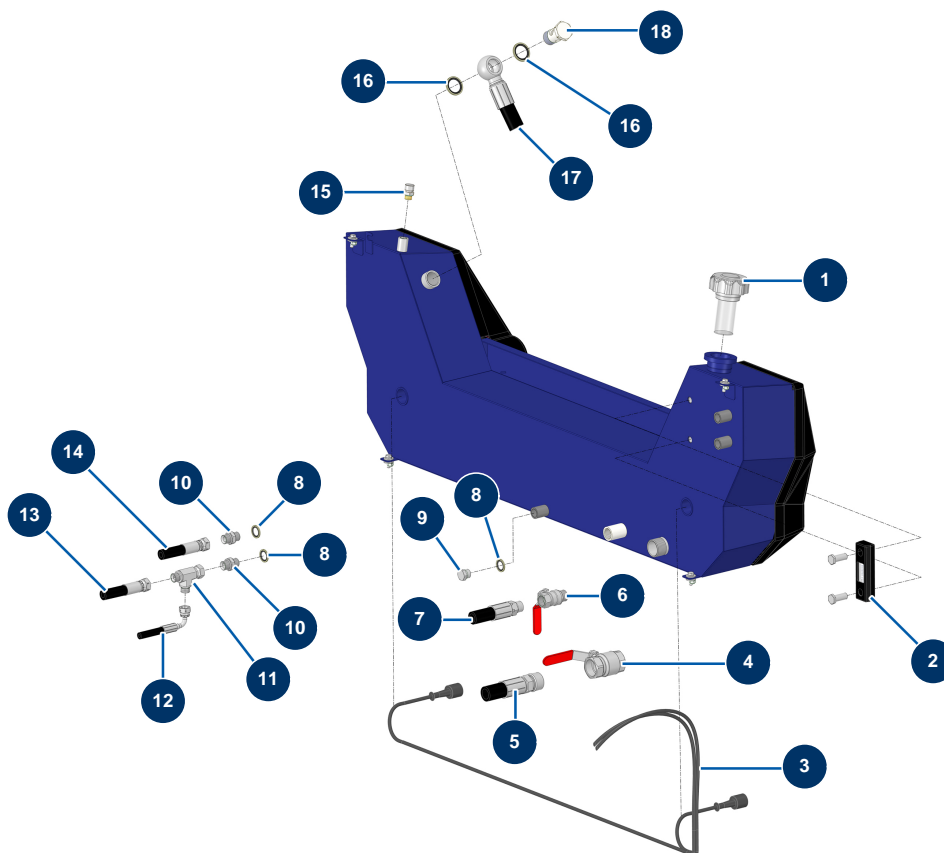

Intonacatrice X-PRO D85 - Serbatoio idraulico

Détails des pièces

Pos.	Référence	Désignation
1	15321	
2	12326	Livello visivo serbatoio idraulico - C.P 60
3	12801	Cablaggio illuminazione completo 3,5 m - C.P 60
4	70031	Valvola di scarico EUROPRO 4-6-8-14 P, MPE, AG, 7000z, 9000z
5	15391	
6	90023	Valvola impugnatura rossa M1/2" x F1/2"
7	15529	
8	91031	Guarnizione a labbro in acciaio per vite cava 3/8
9	90238	Tappo bassa pressione 3/8" maschio
10	90698	Nipplo alta pressione 3/8" MaschioD x 3/8" MaschioD
11	20104	Attacco a T alta pressione 3/8" MaschioD x 3/8" MaschioD x 3/8" Femmina girevole
12	15530	
13	15393	

Pos.	Référence	Désignation
14	15390	
15	12504	
16	12573	Guarnizione in acciaio per vite cava da 3/4" con labbro
17	15269	
18	14733	Vite a testa forata da 3/4 BP