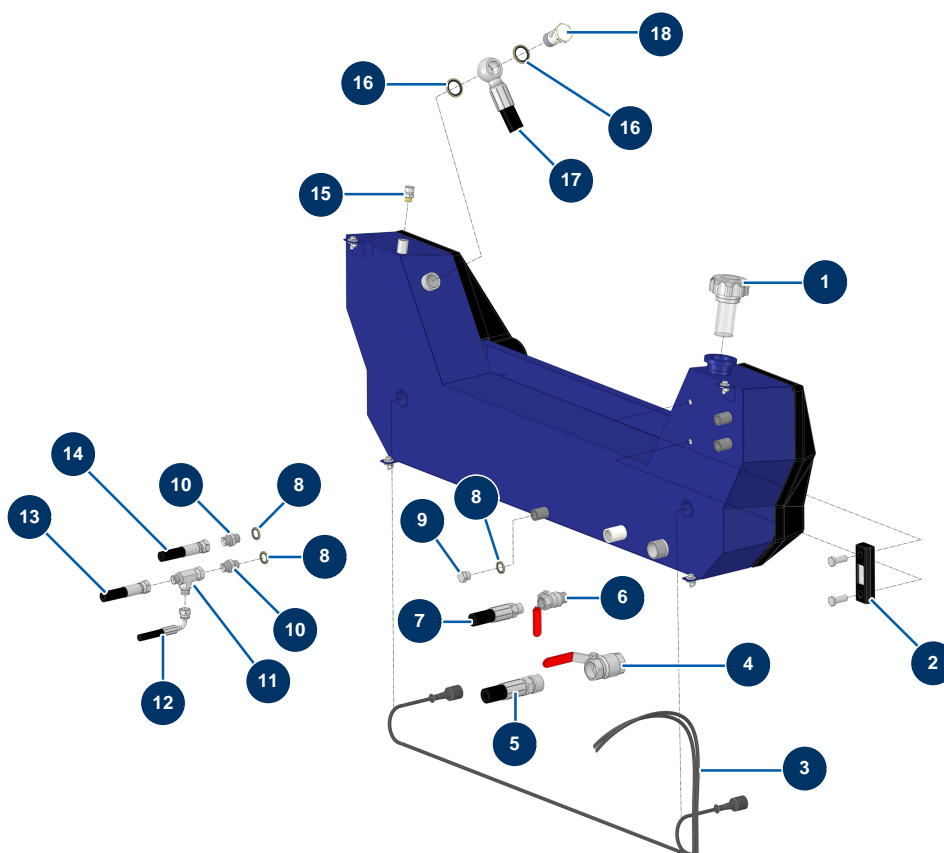

Intonacatrice X-PRO D85 - Serbatoio idraulico

Détails des pièces

Pos.	Référence	Désignation
1	15321	
2	12326	Livello visivo serbatoio idraulico - C.P 60
3	12801	Cablaggio illuminazione completo 3,5 m - C.P 60
4	70031	Valvola di scarico EUROPRO 4-6-8-14 P, MPE, AG, 7000z, 9000z
5	15391	
6	90023	Valvola impugnatura rossa M1/2" x F1/2"
7	15529	
8	91031	Guarnizione a labbro in acciaio per vite cava 3/8
9	90238	Tappo bassa pressione 3/8" maschio
10	90698	Nipplo alta pressione 3/8" MaschioD x 3/8" MaschioD
11	20104	Attacco a T alta pressione 3/8" MaschioD x 3/8" MaschioD x 3/8" Femmina girevole
12	15530	
13	15393	

Pos.	Référence	Désignation
14	15390	
15	12504	
16	12573	Guarnizione in acciaio per vite cava da 3/4" con labbro
17	15269	
18	14733	Vite a testa forata da 3/4 BP