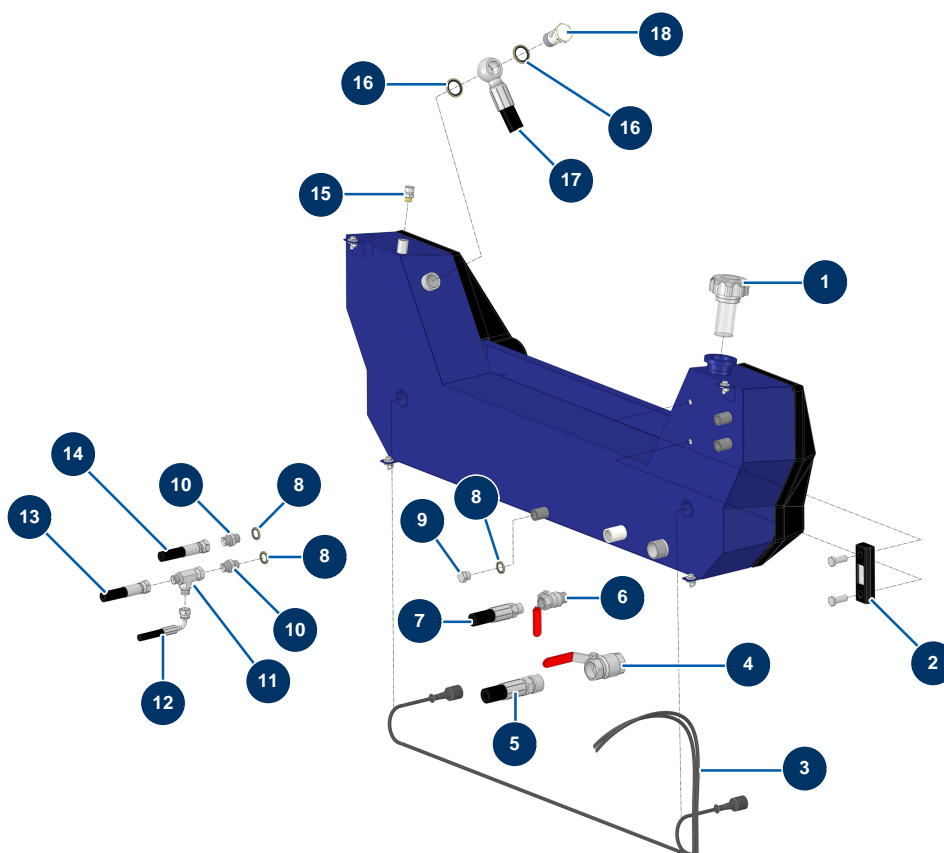

## Intonacatrice X-PRO D85 - Serbatoio idraulico

### Détails des pièces

Pos.	Référence	Désignation
1	15321	
2	12326	Livello visivo serbatoio idraulico - C.P 60
3	12801	Cablaggio illuminazione completo 3,5 m - C.P 60
4	70031	Valvola di scarico EUROPRO 4-6-8-14 P, MPE, AG, 7000z, 9000z
5	15391	
6	90023	Valvola impugnatura rossa M1/2" x F1/2"
7	15529	
8	91031	Guarnizione a labbro in acciaio per vite cava 3/8
9	90238	Tappo bassa pressione 3/8" maschio
10	90698	Nipplo alta pressione 3/8" MaschioD x 3/8" MaschioD
11	20104	Attacco a T alta pressione 3/8" MaschioD x 3/8" MaschioD x 3/8" Femmina girevole
12	15530	
13	15393	

<b>Pos.</b>	<b>Référence</b>	<b>Désignation</b>
14	15390	
15	12504	
16	12573	Guarnizione in acciaio per vite cava da 3/4" con labbro
17	15269	
18	14733	Vite a testa forata da 3/4 BP