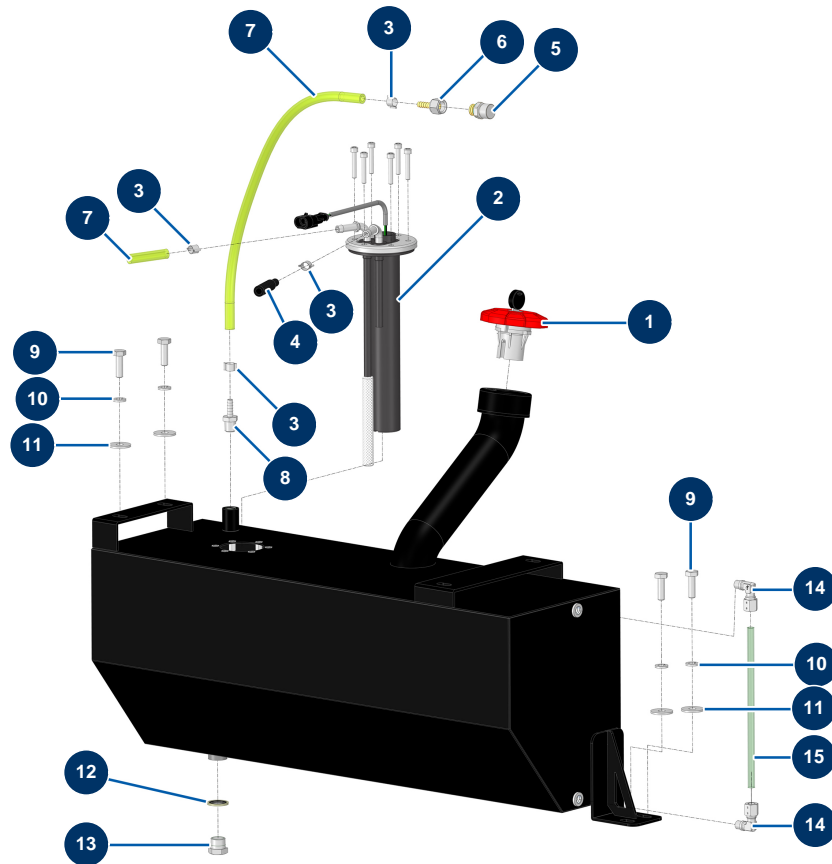

Beschichtungsmaschine X-PRO D85 - Kraftstofftank

Détails des pièces

Pos.	Référence	Désignation
1	13107	Dieseltankverschluss rot mit Schlüssel - CP 60
2	12989	Füllstandmessgerät Diesel Lg 250 mm - CP 60
3	60031	Ohrschelle 11 x 13
4	12391	Dieselfzufuhrschlauch ø 7,5 mm (Meterverkauf)
5	12504	
6	70064	Drehkupplung 1/4" geriffelt ø 6
7	12390	Dieselryckfuhrschlauch ø 6 mm (Meterverkauf)
8	10217	8
9	11544	THEF-Schraube 8 x 25
10	80269	Federringscheibe ø 8
11	30292	GroÙe Unterlegscheibe ø 8 Edelstahl
12	91031	Stahldichtung für die Lippenhohlschraube 3/8"
13	90238	Niederdruckverschluss 3/8" männlich

Pos.	Référence	Désignation
14	14708	Abgewinkelte Schnellkupplung mit Schraubanschluss M1/8 ø 8
15	15570	15