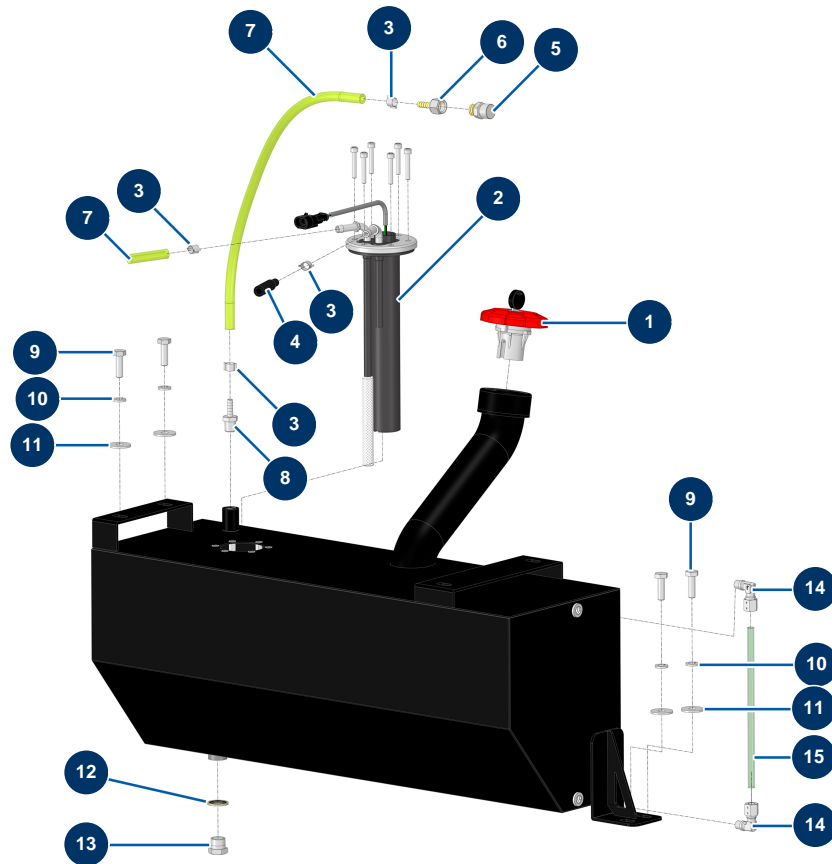

Máquina de proyección X-PRO D85 - Depósito de combustible

Détails des pièces

Pos.	Référence	Désignation
1	13107	Tapón depósito diésel rojo con llave - CP 60
2	12989	Manómetro nivel diésel ancho 250 mm - CP 60
3	60031	Abrazadera dos orejas 11 x 13
4	12391	Manguera alimentación diésel \varnothing 7,5 mm (vendida al metro)
5	12504	
6	70064	Conexión giratoria 1/4" ranurada \varnothing 6
7	12390	Manguera retorno diésel \varnothing 6 mm (vendida al metro)
8	10217	8
9	11544	Tornillo THEF 8 x 25
10	80269	Arandela grower \varnothing 8
11	30292	Arandela ancha \varnothing 8 acero inoxidable
12	91031	Junta de reborde de acero para tornillo hueco 3/8
13	90238	Tapón baja presión 3/8" macho

Pos.	Référence	Désignation
14	14708	Racor instantáneo de tornillo acodado M1/8 ø 8
15	15570	15