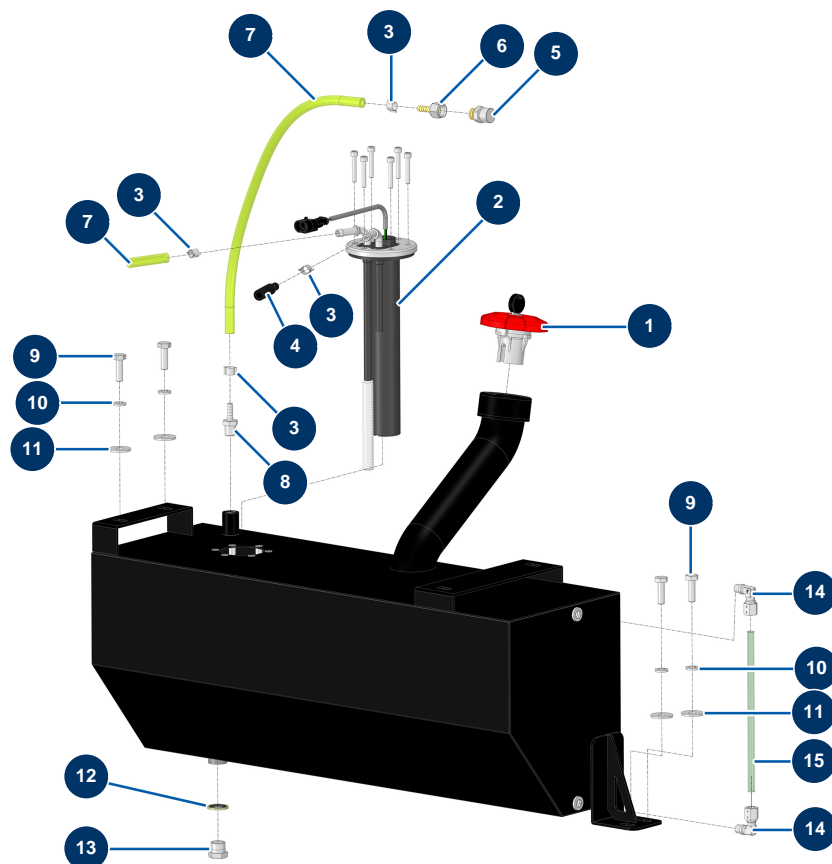

Máquina de proyección X-PRO D85 - Depósito de combustible

Détails des pièces

Pos.	Référence	Désignation
1	13107	Tapón depósito diésel rojo con llave - CP 60
2	12989	Manómetro nivel diésel ancho 250 mm - CP 60
3	60031	Abrazadera dos orejas 11 x 13
4	12391	Manguera alimentación diésel \varnothing 7,5 mm (vendida al metro)
5	12504	
6	70064	Conexión giratoria 1/4" ranurada \varnothing 6
7	12390	Manguera retorno diésel \varnothing 6 mm (vendida al metro)
8	10217	8
9	11544	Tornillo THEF 8 x 25
10	80269	Arandela grower \varnothing 8
11	30292	Arandela ancha \varnothing 8 acero inoxidable
12	91031	Junta de reborde de acero para tornillo hueco 3/8
13	90238	Tapón baja presión 3/8" macho

Pos.	Référence	Désignation
14	14708	Racor instantáneo de tornillo acodado M1/8 ø 8
15	15570	15