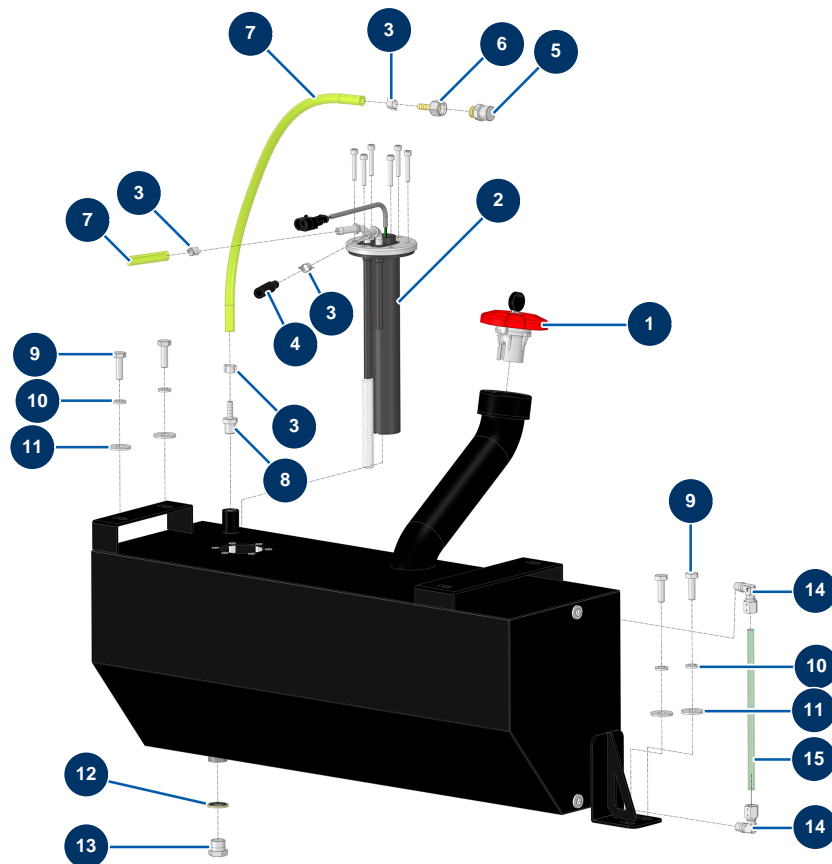

## Machine à enduire X-PRO D85 - Réservoir carburant

### Détails des pièces

Pos.	Référence	Désignation
1	13107	Bouchon réservoir gasoil rouge avec clé - CP 60
2	12989	Jauge niveau gasoil Lg 250 mm - CP 60
3	60031	Collier oreille 11 x 13
4	12391	Durite alimentation gasoil ø 7,5 mm (vendu au mètre) 1 RLX=15 m
5	12504	Reniflard réservoir carburant
6	70064	Raccord tournant 1/4" cannelé ø 6
7	12390	Durite retour gasoil ø 6 mm (vendu au mètre)
8	10217	8
9	11544	Vis THEF 8 x 25
10	80269	Rondelle grower ø 8
11	30292	Rondelle large ø 8 inox
12	91031	Joint acier pour vis creuse à lèvres 3/8"
13	90238	Bouchon BP 3/8" mâle

<b>Pos.</b>	<b>Référence</b>	<b>Désignation</b>
14	14708	Raccord instantané à vis coudé M1/8 ø 8
15	15570	15