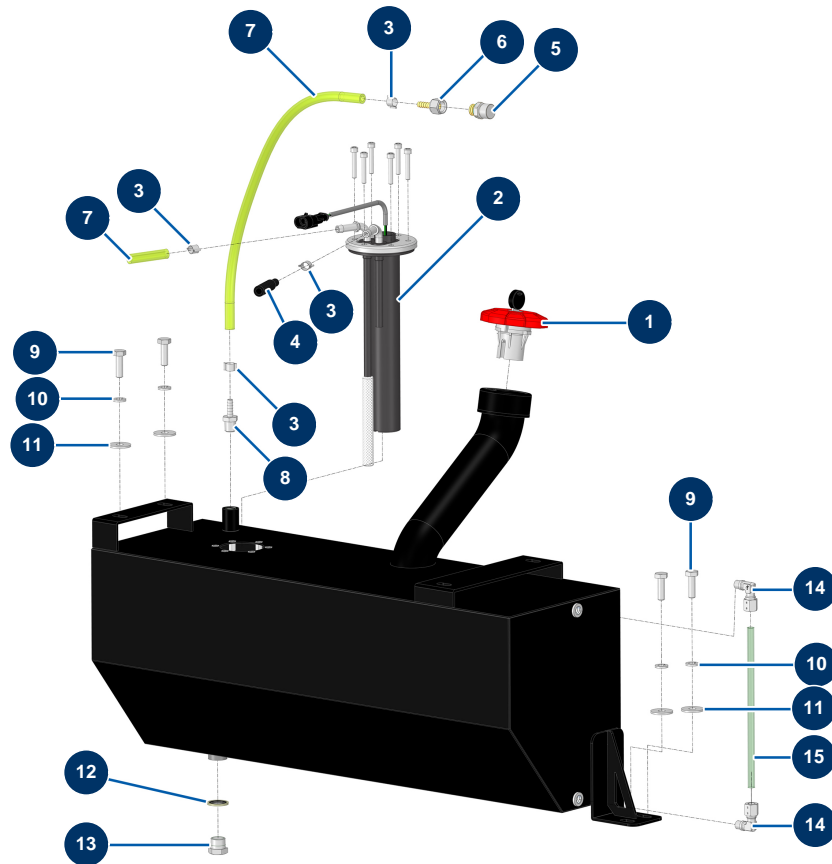

Machine à enduire X-PRO D85 - Réservoir carburant

Détails des pièces

Pos.	Référence	Désignation
1	13107	Bouchon réservoir gasoil rouge avec clé - CP 60
2	12989	Jauge niveau gasoil Lg 250 mm - CP 60
3	60031	Collier oreille 11 x 13
4	12391	Durite alimentation gasoil ø 7,5 mm (vendu au mètre)
5	12504	Reniflard réservoir carburant
6	70064	Raccord tournant 1/4" cannelé ø 6
7	12390	Durite retour gasoil ø 6 mm (vendu au mètre)
8	10217	8
9	11544	Vis THEF 8 x 25
10	80269	Rondelle grower ø 8
11	30292	Rondelle large ø 8 inox
12	91031	Joint acier pour vis creuse à lèvres 3/8"
13	90238	Bouchon BP 3/8" mâle

Pos.	Référence	Désignation
14	14708	Raccord instantané à vis coudé M1/8 ø 8
15	15570	15