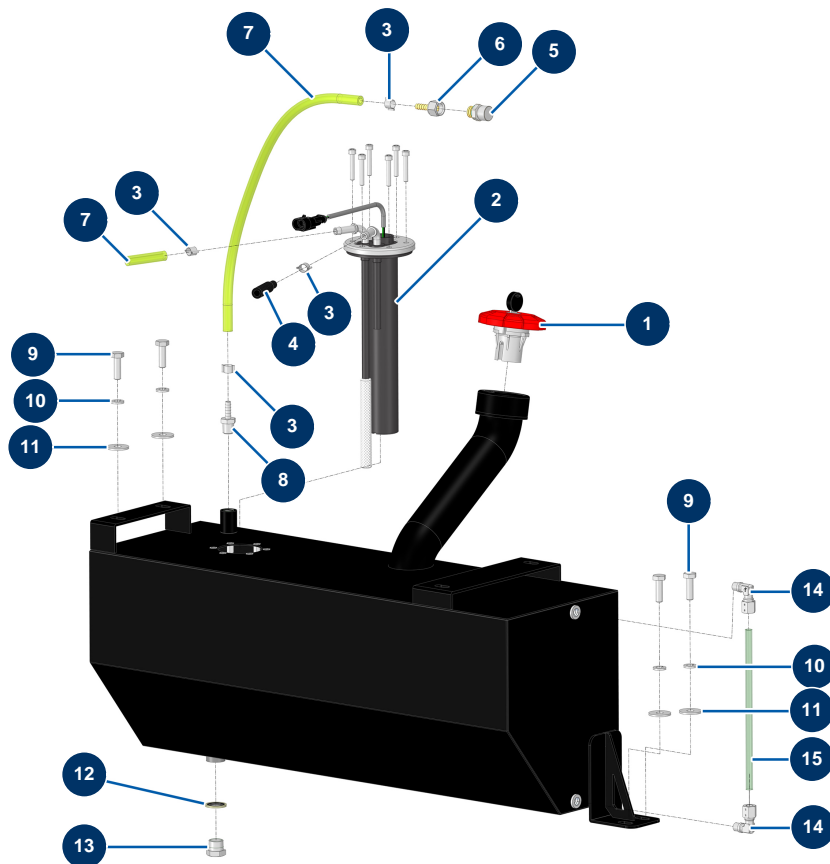

Machine à enduire X-PRO D85 - Réservoir carburant

Détails des pièces

Pos.	Référence	Désignation
1	13107	Bouchon réservoir gasoil rouge avec clé - CP 60
2	12989	Jauge niveau gasoil Lg 250 mm - CP 60
3	60031	Collier oreille 11 x 13
4	12391	Durite alimentation gasoil ø 7,5 mm (vendu au mètre)
5	12504	Reniflard réservoir carburant
6	70064	Raccord tournant 1/4" cannelé ø 6
7	12390	Durite retour gasoil ø 6 mm (vendu au mètre)
8	10217	8
9	11544	Vis THEF 8 x 25
10	80269	Rondelle grower ø 8
11	30292	Rondelle large ø 8 inox
12	91031	Joint acier pour vis creuse à lèvres 3/8"
13	90238	Bouchon BP 3/8" mâle

Pos.	Référence	Désignation
14	14708	Raccord instantané à vis coudé M1/8 ø 8
15	15570	15