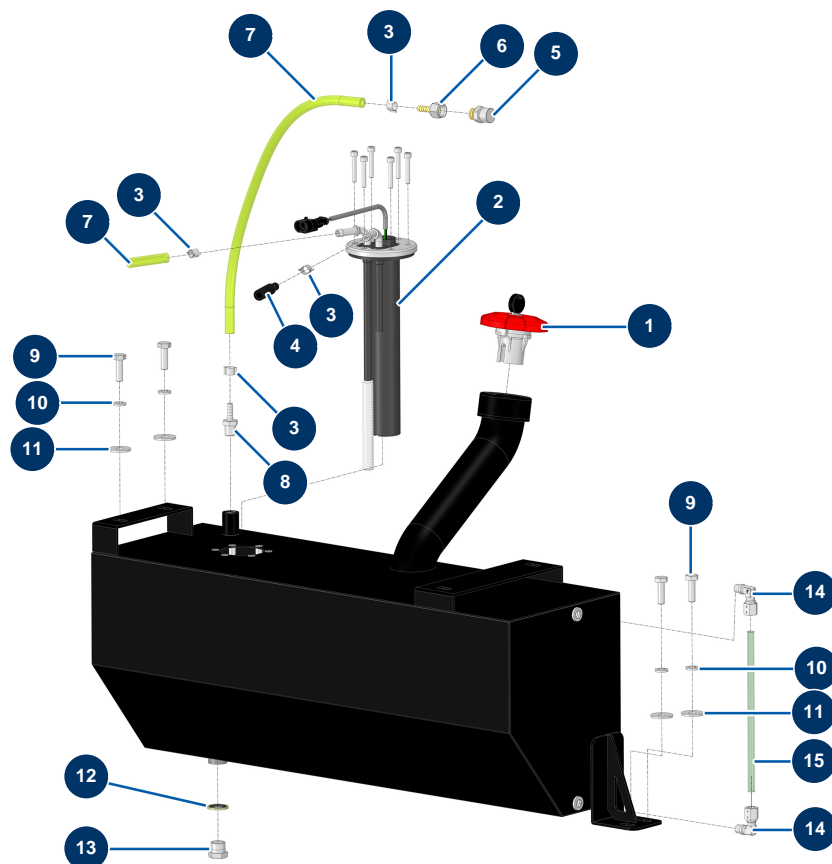

## Machine à enduire X-PRO D85 - Réservoir carburant

### Détails des pièces

Pos.	Référence	Désignation
1	13107	Bouchon réservoir gasoil rouge avec clé - CP 60
2	12989	Jauge niveau gasoil Lg 250 mm - CP 60
3	60031	Collier oreille 11 x 13
4	12391	Durite alimentation gasoil ø 7,5 mm (vendu au mètre) 1 RLX=15 m
5	12504	Reniflard réservoir carburant
6	70064	Raccord tournant 1/4" cannelé ø 6
7	12390	Durite retour gasoil ø 6 mm (vendu au mètre)
8	10217	8
9	11544	Vis THEF 8 x 25
10	80269	Rondelle grower ø 8
11	30292	Rondelle large ø 8 inox
12	91031	Joint acier pour vis creuse à lèvres 3/8"
13	90238	Bouchon BP 3/8" mâle

<b>Pos.</b>	<b>Référence</b>	<b>Désignation</b>
14	14708	Raccord instantané à vis coudé M1/8 ø 8
15	15570	15