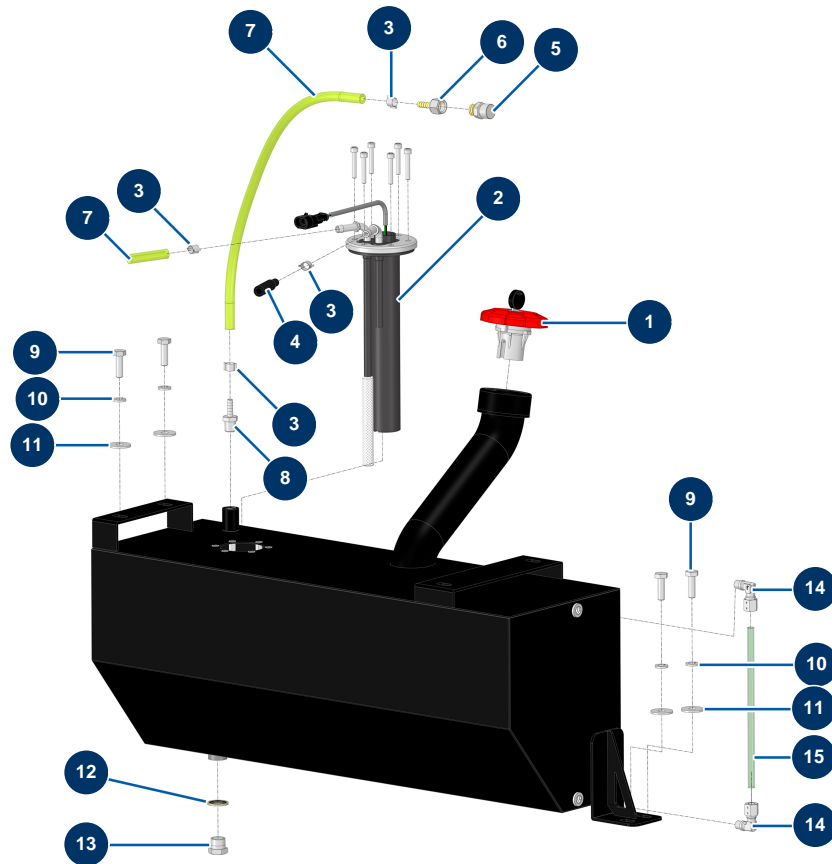

Intonacatrice X-PRO D85 - Serbatoio carburante

Détails des pièces

Pos.	Référence	Désignation
1	13107	Tappo serbatoio gasolio rosso con chiave - C.P 60
2	12989	Manometro livello gasolio Lg 250 mm - C.P 60
3	60031	Fascetta due orecchie 11 x 13
4	12391	Tubazione flessibile alimentazione gasolio ø 7,5 mm (venduta a metro)
5	12504	
6	70064	Attacco girevole 1/4" scanalato ø 6
7	12390	Tubazione flessibile ritorno gasolio ø 6 mm (venduta a metro)
8	10217	8
9	11544	Vite THEF 8 x 25
10	80269	Rondella grower ø 8
11	30292	Rondella larga ø 8 acciaio inox
12	91031	Guarnizione a labbro in acciaio per vite cava 3/8
13	90238	Tappo bassa pressione 3/8" maschio

Pos.	Référence	Désignation
14	14708	Raccordo ad innesto rapido a vite a gomito M1/8 ø 8
15	15570	15