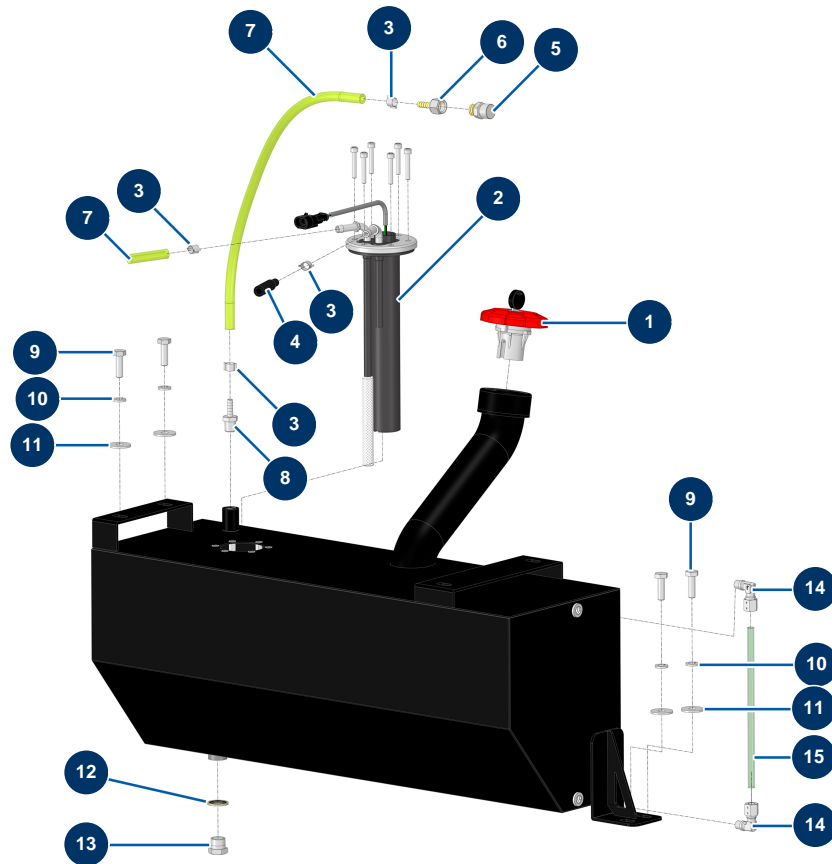

## Intonacatrice X-PRO D85 - Serbatoio carburante

### Détails des pièces

Pos.	Référence	Désignation
1	13107	Tappo serbatoio gasolio rosso con chiave - C.P 60
2	12989	Manometro livello gasolio Lg 250 mm - C.P 60
3	60031	Fascetta due orecchie 11 x 13
4	12391	Tubazione flessibile alimentazione gasolio ø 7,5 mm (venduta a metro)
5	12504	
6	70064	Attacco girevole 1/4" scanalato ø 6
7	12390	Tubazione flessibile ritorno gasolio ø 6 mm (venduta a metro)
8	10217	8
9	11544	Vite THEF 8 x 25
10	80269	Rondella grower ø 8
11	30292	Rondella larga ø 8 acciaio inox
12	91031	Guarnizione a labbro in acciaio per vite cava 3/8
13	90238	Tappo bassa pressione 3/8" maschio

<b>Pos.</b>	<b>Référence</b>	<b>Désignation</b>
14	14708	Raccordo ad innesto rapido a vite a gomito M1/8 ø 8
15	15570	15