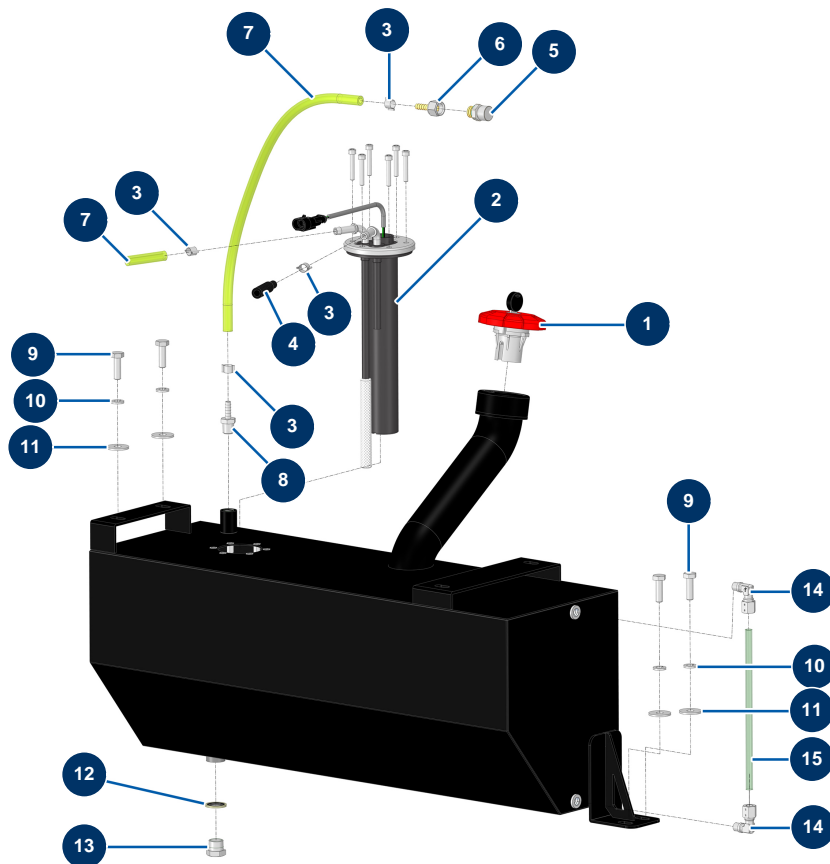

Intonacatrice X-PRO D85 - Serbatoio carburante

Détails des pièces

Pos.	Référence	Désignation
1	13107	Tappo serbatoio gasolio rosso con chiave - C.P 60
2	12989	Manometro livello gasolio Lg 250 mm - C.P 60
3	60031	Fascetta due orecchie 11 x 13
4	12391	Tubazione flessibile alimentazione gasolio ø 7,5 mm (venduta a metro)
5	12504	
6	70064	Attacco girevole 1/4" scanalato ø 6
7	12390	Tubazione flessibile ritorno gasolio ø 6 mm (venduta a metro)
8	10217	8
9	11544	Vite THEF 8 x 25
10	80269	Rondella grower ø 8
11	30292	Rondella larga ø 8 acciaio inox
12	91031	Guarnizione a labbro in acciaio per vite cava 3/8
13	90238	Tappo bassa pressione 3/8" maschio

Pos.	Référence	Désignation
14	14708	Raccordo ad innesto rapido a vite a gomito M1/8 ø 8
15	15570	15