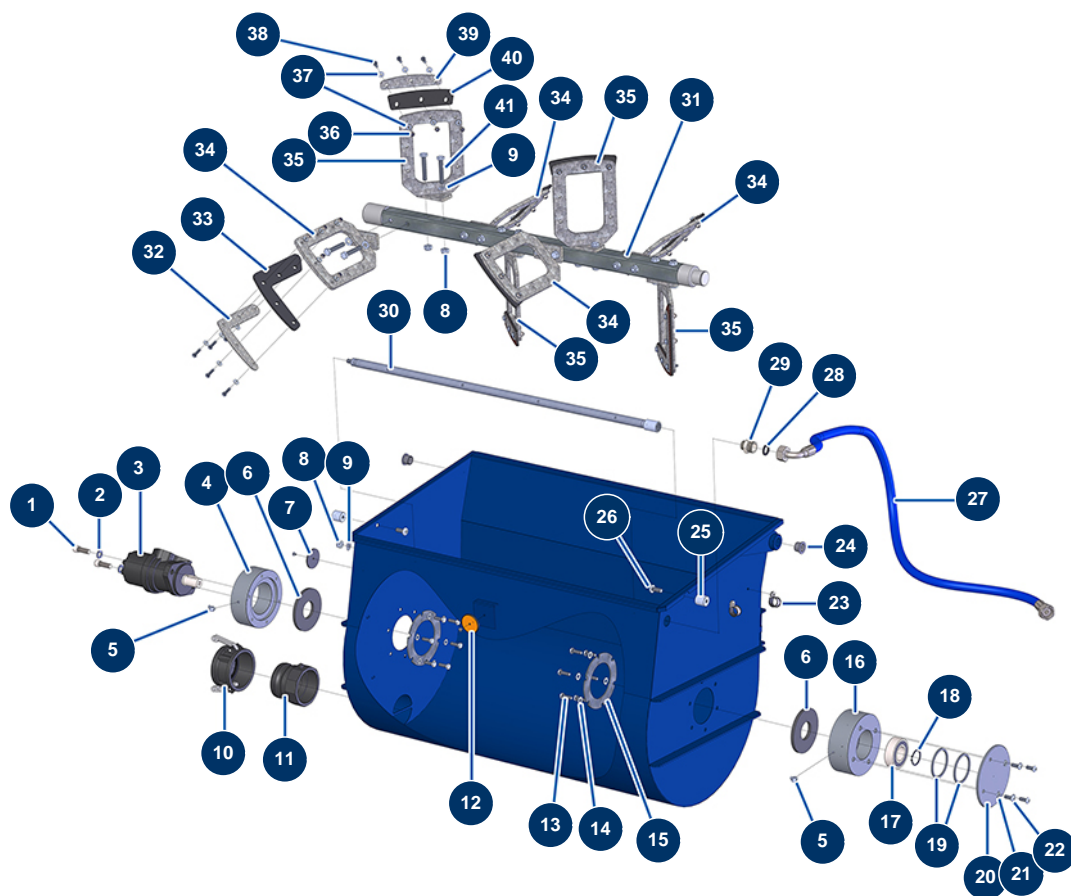

Intonacatrice X-PRO D85 - Miscelatore

Détails des pièces

Pos.	Référence	Désignation
1	12461	Vite testa cilindrica 12 x 35
2	12462	Rondella grower ø 12
3	12403	Motore idraulico BMR 250 impastatore - CP 60
4	M10244	Cuscinetto motore impastatore- C.P 60
5	12397	Lubrificatore 45° x M6 - C.P 60
6	12511	Guarnizione parte inferiore del serbatoio - C.P 60
7	12362	Catadiottro rotondo e bianco - C.P 60
8	60013	Dado M 10 nylstop
9	30280	Rondella stretta ø 10 inox
10	13171	Tappo femmina a leva 3" Polypro - C.P 60
11	13172	Adattatore filetto interno 3" Polypro - C.P 60
12	12361	Catadiottro rotondo e arancione - C.P 60
13	11544	Vite THEF 8 x 25