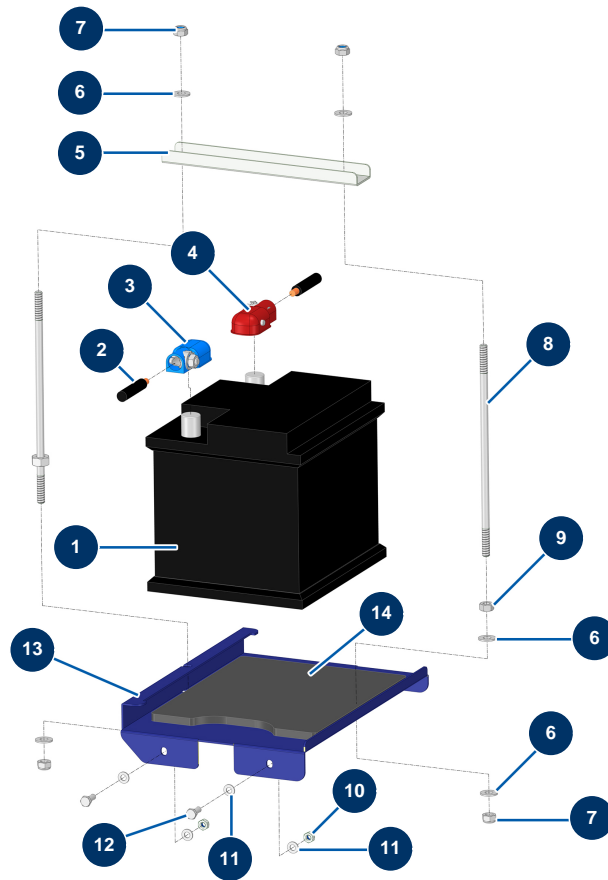

## Intonacatrice X-PRO D85 - Batteria

### Détails des pièces

Pos.	Référence	Désignation
1	80188	Batteria C.P 60
2	14900	Cavo batteria nero 16 mm <sup>2</sup> al metro
3	14573	Terminale batteria autoserrante - blu
4	14572	Terminale batteria autoserrante + rosso
5	C23982CST	
6	80260	Rondella media ø 8 inox
7	13980	Dado M 8 nylstop inox
8	M10961ST	
9	90440	Dado M 8 zincato
10	20004	Dado M 6 nylstop
11	70087	Rondella stretta ø 6 inox
12	12069	Vite THEF 6 x 16
13	C23981CST	

Pos.	Référence	Désignation
14	14168	