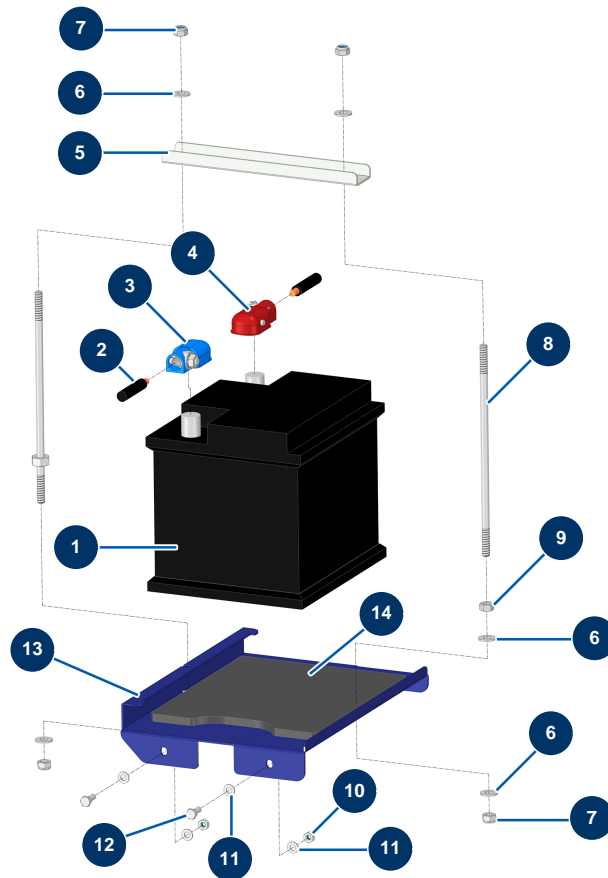

Intonacatrice X-PRO D85 - Batteria

Détails des pièces

Pos.	Référence	Désignation
1	80188	Batteria C.P 60
2	14900	Cavo batteria nero 16 mm ² al metro
3	14573	Terminale batteria autoserrante - blu
4	14572	Terminale batteria autoserrante + rosso
5	C23982CST	
6	80260	Rondella media ø 8 inox
7	13980	Dado M 8 nylstop inox
8	M10961ST	
9	90440	Dado M 8 zincato
10	20004	Dado M 6 nylstop
11	70087	Rondella stretta ø 6 inox
12	12069	Vite THEF 6 x 16
13	C23981CST	

Pos.	Référence	Désignation
14	14168	