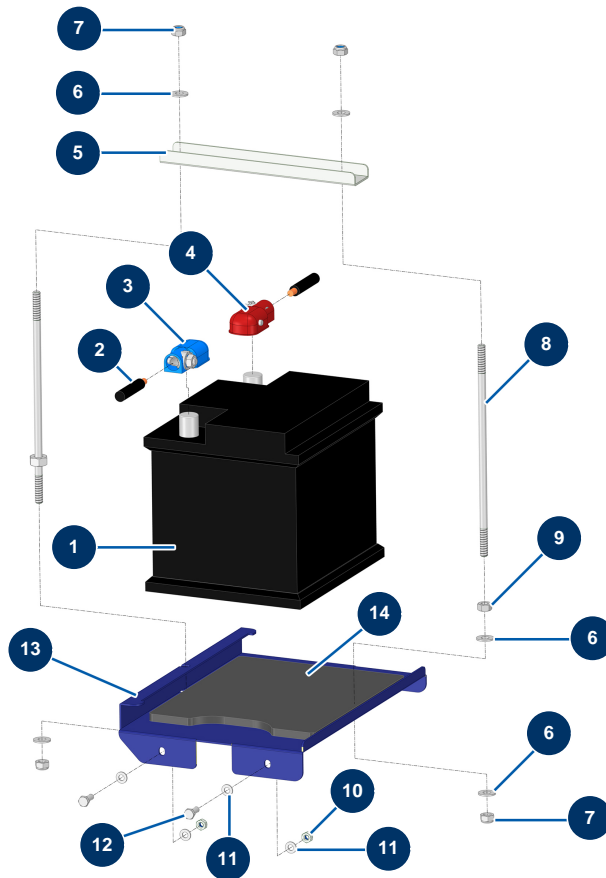

Intonacatrice X-PRO D85 - Batteria

Détails des pièces

Pos.	Référence	Désignation
1	80188	Batteria C.P 60
2	14900	Cavo batteria nero 16 mm ² al metro
3	14573	Terminale batteria autoserrante - blu
4	14572	Terminale batteria autoserrante + rosso
5	C23982CST	
6	80260	Rondella media ø 8 inox
7	13980	Dado M 8 nylstop inox
8	M10961ST	
9	90440	Dado M 8 zincato
10	20004	Dado M 6 nylstop
11	70087	Rondella stretta ø 6 inox
12	12069	Vite THEF 6 x 16
13	C23981CST	

Pos.	Référence	Désignation
14	14168	